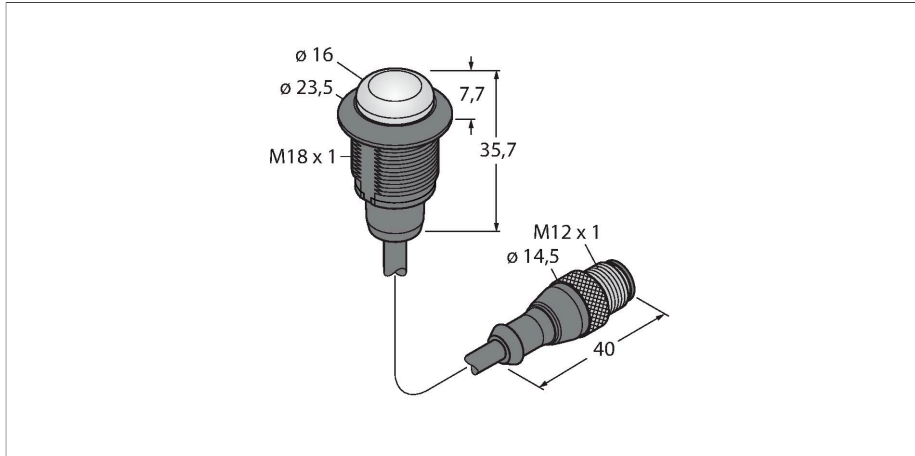

S18LBXXPQP

Afișaj cu LED – Coloană de semnalizare

Caracteristici

- Led cu vizibilitate de 360 de grade
- Controlabil individual
- Filet exterior M18x1
- Grade de protecție IP67 / IP69K
- Materiale rezistente la UV
- Curent consumat de fiecare led colorat: max. 25 mA
- Monocrom: Albastru (CUL 1)
- Cablu cu conector tată M12 x 1
- Tensiune de alimentare 10...30 Vcc

Caracteristici tehnice

Tip	S18LBXXPQP
Nr. ID	3020991
Semnal și afișaj date	
Scop	Lumină indicatoare cu led
Funcție	Spotlight
Tipul de lumină	Albastru
Intensitate reglabilă	Nu
Caracteristici culoare 1	Albastru, Permanent aprins, 0.6 lm
Caracteristici speciale	Spălare
Caracteristici electrice	
Tensiune de alimentare	10...30 Vcc
Curent nominal de alimentare în c.c.	≤ 25 mA
Curent max. consumat pe culoare	25 mA
Tip de intrare	PNP
Timp de răspuns caracteristic	< 1 ms
Caracteristici Mecanice	
cascadabil	Nu
Design	Cilindru filetat, S18L
Dimensiuni	Ø 23.5 x 35.7 mm
Materialul carcasei	Plastic, PC, Negru
Window material	Policarbonat, Difuz
Conexiune electrică	Cablu cu conector, M12 x 1, 0.15 m, PVC
Număr de conductoare	4
Temperatura mediului	-40...+50 °C
Clasă de protecție	IP67 IP69

Caracteristici tehnice

Teste/Certificări

Certificări CE, UL listat

Accesorii

Desen cu dimensiuni	Tip	Nr. ID	
	RKC4.4T-2/TEL	6625013	Cablu de conectare, conector mamă M12, drept, 4-pini, lungime cablu: 2 m, material manta: PVC, negru; certificare cULus
	WKC4.4T-2/TEL	6625025	Cablu de conectare, conector mamă M12, cu cot, 4-pini, lungime cablu: 2 m, material manta: PVC, negru; certificare cULus