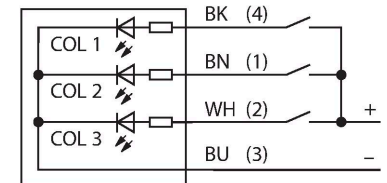

Principiu de funcționare

Aceste coloane de semnalizare LED cu design robust IP67/IP69K sunt adecvate pentru interior și exterior. Carcasa de plastic este rezistentă la UV. Suprafața ce emite lumină e vizibilă la un unghi de 180° față de suprafața de montare. Starea stinsă unică gri permite o bună identificare, chiar și în lumina soarelui. În funcție de conectare, una din cele trei culori LED este activă pe durata perioadei semnalului de intrare.

Caracteristici tehnice

Tip	S18LBXXPQP
Nr. ID	3020991
Semnal și afișaj date	
Scop	Lumină indicatoare cu led
Funcție	Spotlight
Tipul de lumină	Albastru
Intensitate reglabilă	Nu
Caracteristici culoare 1	Albastru, Permanent aprins, 0.6 lm
Caracteristici speciale	Spălare
Caracteristici electrice	
Tensiune de alimentare	10...30 Vcc
Curent nominal de alimentare în c.c.	≤ 25 mA
Curent max. consumat pe culoare	25 mA
Tip de intrare	PNP
Timp de răspuns caracteristic	< 1 ms
Caracteristici Mecanice	
cascadabil	Nu
Design	Cilindru filetat, S18L
Dimensiuni	Ø 23.5 x 35.7 mm
Materialul carcasei	Plastic, PC, Negru
Window material	Policarbonat, Difuz
Conexiune electrică	Cablu cu conector, M12 x 1, 0.15 m, PVC
Număr de conductoare	4
Temperatura mediului	-40...+50 °C
Clasă de protecție	IP67 IP69