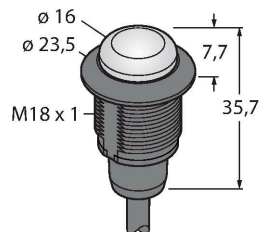

S18LGRXP

Afișaj cu LED – Coloană de semnalizare

Caracteristici

- Led cu vizibilitate de 360 de grade
- Controlabil individual
- Filet exterior M18x1
- Grade de protecție IP67 / IP69K
- Materiale rezistente la UV
- Curent consumat de fiecare led colorat: max. 25 mA
- Multicolor: Verde (CUL 1) / Roșu (CUL 2)
- Cablu 2 m
- Tensiune de alimentare 10...30 Vcc

Diagramă de conexiuni

Principiu de funcționare

Aceste coloane de semnalizare LED cu design robust IP67/IP69K sunt adecvate pentru interior și exterior. Carcasa de plastic este rezistentă la UV. Suprafața ce emite lumină e vizibilă la un unghi de 180° față de suprafața de montare. Starea stinsă unică gri permite o bună identificare, chiar și în lumina soarelui. În funcție de conectare, una din cele trei culori LED este activă pe durata perioadei semnalului de intrare.

Caracteristici tehnice

Tip	S18LGRXP
Nr. ID	3021184
Semnal și afișaj date	
Scop	Lumină indicatoare cu led
Funcție	Spotlight
Tipul de lumină	Verde Roșu
Intensitate reglabilă	Nu
Caracteristici culoare 1	Verde, Permanent aprins, 4.1 lm
Caracteristici culoare 2	Roșu, 1.1 lm
Caracteristici speciale	Spălare
Caracteristici electrice	
Tensiune de alimentare	10...30 Vcc
Curent nominal de alimentare în c.c.	≤ 25 mA
Curent max. consumat pe culoare	25 mA
Tip de intrare	PNP
Timp de răspuns caracteristic	< 1 ms
Caracteristici Mecanice	
cascadabil	Nu
Design	Cilindru filetat, S18L
Dimensiuni	Ø 23.5 x 35.7 mm
Materialul carcasei	Plastic, PC, Negru
Window material	Policarbonat, Difuz
Conexiune electrică	Cabluri, 2 m, PVC
Număr de conductoare	4
Temperatura mediului	-40...+50 °C
Clasă de protecție	IP67