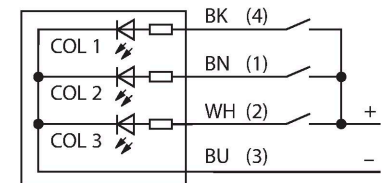

S18LGRXP

Afișaj cu LED – Coloană de semnalizare

Caracteristici

- Led cu vizibilitate de 360 de grade
- Controlabil individual
- Filet exterior M18x1
- Grade de protecție IP67 / IP69K
- Materiale rezistente la UV
- Curent consumat de fiecare led colorat: max. 25 mA
- Multicolor: Verde (CUL 1) / Roșu (CUL 2)
- Cablu 2 m
- Tensiune de alimentare 10...30 Vcc

Diagramă de conexiuni

Principiu de funcționare

Aceste coloane de semnalizare LED cu design robust IP67/IP69K sunt adecvate pentru interior și exterior. Carcasa de plastic este rezistentă la UV. Suprafața ce emite lumină e vizibilă la un unghi de 180° față de suprafața de montare. Starea stinsă unică gri permite o bună identificare, chiar și în lumina soarelui. În funcție de conectare, una din cele trei culori LED este activă pe durata perioadei semnalului de intrare.

Caracteristici tehnice

Tip	S18LGRXP
Nr. ID	3021184
Semnal și afișaj date	
Scop	Lumină indicatoare cu led
Funcție	Spotlight
Tipul de lumină	Verde Roșu
Intensitate reglabilă	Nu
Caracteristici culoare 1	Verde, Permanent aprins, 4.1 lm
Caracteristici culoare 2	Roșu, 1.1 lm
Caracteristici speciale	Spălare
Caracteristici electrice	
Tensiune de alimentare	10...30 Vcc
Curent nominal de alimentare în c.c.	≤ 25 mA
Curent max. consumat pe culoare	25 mA
Tip de intrare	PNP
Timp de răspuns caracteristic	< 1 ms
Caracteristici Mecanice	
cascadabil	Nu
Design	Cilindru filetat, S18L
Dimensiuni	Ø 23.5 x 35.7 mm
Materialul carcasei	Plastic, PC, Negru
Window material	Policarbonat, Difuz
Conexiune electrică	Cabluri, 2 m, PVC
Număr de conductoare	4
Temperatura mediului	-40...+50 °C
Clasă de protecție	IP67