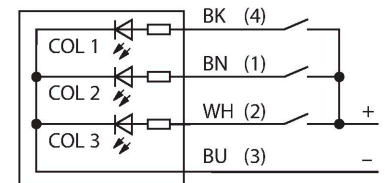

Diagramă de conexiuni

Principiu de funcționare

Aceste coloane de semnalizare LED cu design robust IP67/IP69K sunt adecvate pentru interior și exterior. Carcasa de plastic este rezistentă la UV. Suprafața ce emite lumină e vizibilă la un unghi de 180° față de suprafața de montare. Starea stinsă unică gri permite o bună identificare, chiar și în lumina soarelui. În funcție de conectare, una din cele trei culori LED este activă pe durata perioadei semnalului de intrare.

Caracteristici tehnice

Tip	S18LGRXPQ
Nr. ID	3021260
Semnal și afișaj date	
Scop	Lumină indicatoare cu led
Funcție	Spotlight
Tipul de lumină	Verde Roșu
Intensitate reglabilă	Nu
Caracteristici culoare 1	Verde, Permanent aprins, 4.1 lm
Caracteristici culoare 2	Roșu, 1.1 lm
Caracteristici speciale	Spălare
Caracteristici electrice	
Tensiune de alimentare	10...30 Vcc
Curent nominal de alimentare în c.c.	≤ 25 mA
Curent max. consumat pe culoare	25 mA
Tip de intrare	PNP
Timp de răspuns caracteristic	< 1 ms
Caracteristici Mecanice	
cascadabil	Nu
Design	Cilindru filetat, S18L
Dimensiuni	Ø 23.5 x 35.7 mm
Materialul carcasei	Plastic, PC, Negru
Window material	Polycarbonat, Difuz
Conexiune electrică	Conectori, M12 x 1, PVC
Număr de conductoare	4
Temperatura mediului	-40...+50 °C
Clasă de protecție	IP67