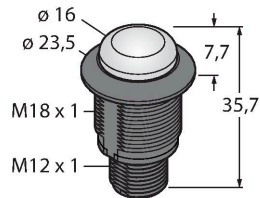

S18LGRXPQ

Afișaj cu LED – Coloană de semnalizare

Caracteristici

- Led cu vizibilitate de 360 de grade
- Controlabil individual
- Filet exterior M18x1
- Grade de protecție IP67 / IP69K
- Materiale rezistente la UV
- Curent consumat de fiecare led colorat: max. 25 mA
- Multicolor: Verde (CUL 1) / Roșu (CUL 2)
- Tată M12 x 1
- Tensiune de alimentare 10...30 Vcc

Caracteristici tehnice

Tip	S18LGRXPQ
Nr. ID	3021260
Semnal și afișaj date	
Scop	Lumină indicatoare cu led
Funcție	Spotlight
Tipul de lumină	Verde Roșu
Intensitate reglabilă	Nu
Caracteristici culoare 1	Verde, Permanent aprins, 4.1 lm
Caracteristici culoare 2	Roșu, 1.1 lm
Caracteristici speciale	Spălare
Caracteristici electrice	
Tensiune de alimentare	10...30 Vcc
Curent nominal de alimentare în c.c.	≤ 25 mA
Curent max. consumat pe culoare	25 mA
Tip de intrare	PNP
Timp de răspuns caracteristic	< 1 ms
Caracteristici Mecanice	
cascadabil	Nu
Design	Cilindru filetat, S18L
Dimensiuni	Ø 23.5 x 35.7 mm
Materialul carcasei	Plastic, PC, Negru
Window material	Polycarbonat, Difuz
Conexiune electrică	Conectori, M12 x 1, PVC
Număr de conductoare	4
Temperatura mediului	-40...+50 °C
Clasă de protecție	IP67

Caracteristici tehnice

IP69

Teste/Certificări

Certificări

CE, UL listat

Accesorii

Desen cu dimensiuni	Tip	Nr. ID	
	RKC4.4T-2/TEL	6625013	Cablu de conectare, conector mamă M12, drept, 4-pini, lungime cablu: 2 m, material manta: PVC, negru; certificare cULus
	WKC4.4T-2/TEL	6625025	Cablu de conectare, conector mamă M12, cu cot, 4-pini, lungime cablu: 2 m, material manta: PVC, negru; certificare cULus