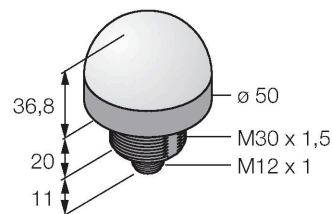

K50LNGXXPQ

Afişaj cu LED – Coloană de semnalizare

Caracteristici

- Afişaj cu led cu vizibilitate de 360 de grade
- ATEX categoria II 3 G, Ex Zona 2
- ATEX categoria II 3 D, Ex Zona 22
- Controlabil individual
- Filet exterior M30 x 1,5
- Grade de protecție IP67 / IP69K
- Monocrom: Verde (CUL 1)
- Tată M12 x 1
- Tensiune de alimentare 10...30 Vcc
- Se prevede controlul unei singure culori cu echipamentul adecvat
- Certificare ATEX II 3 G
- Gaze și vapori, Grupa IIC, Zona 2
- Certificare ATEX II 3 D
- Praf, Grupa IIIC, Zone 22
- La folosirea în zone periculoase, trebuie respectate condițiile speciale indicate în aprobare

Diagramă de conexiuni

Caracteristici tehnice

Tip	K50LNGXXPQ
Nr. ID	3026934
Semnal și afișaj date	
Scop	Lumină indicatoare cu led
Funcție	Spotlight
Tipul de lumină	Verde
Durată de funcționare led (L70)	50000 h
Intensitate reglabilă	Nu
Caracteristici culoare 1	Verde, Permanent aprins
Caracteristici speciale	Spălare
Caracteristici electrice	
Tensiune de alimentare	10...30 Vcc
Curent nominal de alimentare în c.c.	≤ 40 mA
Curent max. consumat pe culoare	25 mA
Tip de intrare	PNP
Timp de răspuns caracteristic	< 1 ms
Caracteristici Mecanice	
cascadabil	Nu
Design	Emisferă, K50L
Dimensiuni	Ø 50 x 69 mm
Materialul carcasei	Plastic, PC, Negru
Window material	Policarbonat, Difuz
Conexiune electrică	Conectori, M12 × 1, PVC
Număr de conductoare	4
Temperatura mediului	-40...+50 °C
Umiditate relativă	0...95 %
Clasă de protecție	IP67