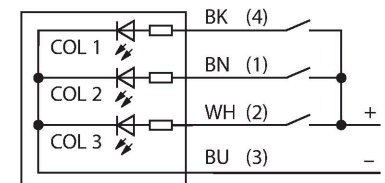

K50LNGXXPQ

Afişaj cu LED – Coloană de semnalizare

Caracteristici

- Afişaj cu led cu vizibilitate de 360 de grade
- ATEX categoria II 3 G, Ex Zona 2
- ATEX categoria II 3 D, Ex Zona 22
- Controlabil individual
- Filet exterior M30 x 1,5
- Grade de protecție IP67 / IP69K
- Monocrom: Verde (CUL 1)
- Tată M12 x 1
- Tensiune de alimentare 10...30 Vcc
- Se prevede controlul unei singure culori cu echipamentul adecvat
- Certificare ATEX II 3 G
- Gaze și vapori, Grupa IIC, Zona 2
- Certificare ATEX II 3 D
- Praf, Grupa IIIC, Zone 22
- La folosirea în zone periculoase, trebuie respectate condițiile speciale indicate în aprobare

Diagramă de conexiuni

Caracteristici tehnice

Tip	K50LNGXXPQ
Nr. ID	3026934
Semnal și afișaj date	
Scop	Lumină indicatoare cu led
Funcție	Spotlight
Tipul de lumină	Verde
Durată de funcționare led (L70)	50000 h
Intensitate reglabilă	Nu
Caracteristici culoare 1	Verde, Permanent aprins
Caracteristici speciale	Spălare
Caracteristici electrice	
Tensiune de alimentare	10...30 Vcc
Curent nominal de alimentare în c.c.	≤ 40 mA
Curent max. consumat pe culoare	25 mA
Tip de intrare	PNP
Timp de răspuns caracteristic	< 1 ms
Caracteristici Mecanice	
cascadabil	Nu
Design	Emisferă, K50L
Dimensiuni	Ø 50 x 69 mm
Materialul carcasei	Plastic, PC, Negru
Window material	Policarbonat, Difuz
Conexiune electrică	Conectori, M12 × 1, PVC
Număr de conductoare	4
Temperatura mediului	-40...+50 °C
Umiditate relativă	0...95 %
Clasă de protecție	IP67

Caracteristici tehnice

IP69

Teste/Certificări	
MTTF	249 ani conform SN 29500 (Ed. 99) 40 °C
Certificări	CE, IECEx
Certificări	ATEX II 3 GD