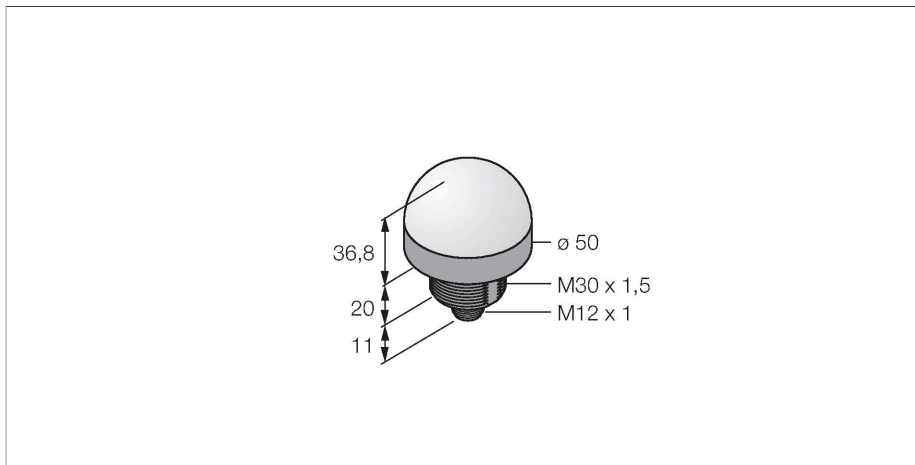

K50LNRXXPQ

Afișaj cu LED – Coloană de semnalizare

Caracteristici

- Afișaj cu led cu vizibilitate de 360 de grade
- ATEX categoria II 3 G, Ex Zona 2
- ATEX categoria II 3 D, Ex Zona 22
- Controlabil individual
- Filet exterior M30 x 1,5
- Grade de protecție IP67 / IP69K
- Monocrom: Roșu (CUL 1)
- Tată M12 x 1
- Tensiune de alimentare 10...30 Vcc
- Se prevede controlul unei singure culori cu echipamentul adecvat
- Certificare ATEX II 3 G
- Gaze și vapori, Grupa IIC, Zona 2
- Certificare ATEX II 3 D
- Praf, Grupa IIIC, Zone 22
- La folosirea în zone periculoase, trebuie respectate condițiile speciale indicate în aprobare

Diagramă de conexiuni

Caracteristici tehnice

Tip	K50LNRXXPQ
Nr. ID	3026935
Semnal și afișaj date	
Scop	Lumină indicatoare cu led
Funcție	Spotlight
Tipul de lumină	Roșu
Durată de funcționare led (L70)	50000 h
Intensitate reglabilă	Nu
Caracteristici culoare 1	Roșu, Permanent aprins
Caracteristici speciale	Spălare
Caracteristici electrice	
Tensiune de alimentare	10...30 Vcc
Curent nominal de alimentare în c.c.	≤ 40 mA
Curent max. consumat pe culoare	25 mA
Tip de intrare	PNP
Timp de răspuns caracteristic	< 1 ms
Caracteristici Mecanice	
cascadabil	Nu
Design	Emisferă, K50L
Dimensiuni	Ø 50 x 69 mm
Materialul carcasei	Plastic, PC, Negru
Window material	Policarbonat, Difuz
Conexiune electrică	Conectori, M12 x 1, PVC
Număr de conductoare	4
Temperatura mediului	-40...+50 °C
Umiditate relativă	0...95 %
Clasă de protecție	IP67