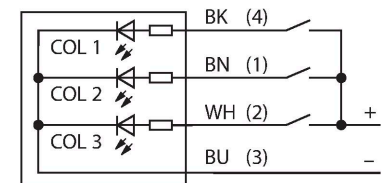

K50LNRXXPQ

Afișaj cu LED – Coloană de semnalizare

Caracteristici

- Afișaj cu led cu vizibilitate de 360 de grade
- ATEX categoria II 3 G, Ex Zona 2
- ATEX categoria II 3 D, Ex Zona 22
- Controlabil individual
- Filet exterior M30 x 1,5
- Grade de protecție IP67 / IP69K
- Monocrom: Roșu (CUL 1)
- Tată M12 x 1
- Tensiune de alimentare 10...30 Vcc
- Se prevede controlul unei singure culori cu echipamentul adecvat
- Certificare ATEX II 3 G
- Gaze și vapori, Grupa IIC, Zona 2
- Certificare ATEX II 3 D
- Praf, Grupa IIIC, Zone 22
- La folosirea în zone periculoase, trebuie respectate condițiile speciale indicate în aprobare

Diagramă de conexiuni

Caracteristici tehnice

Tip	K50LNRXXPQ
Nr. ID	3026935
Semnal și afișaj date	
Scop	Lumină indicatoare cu led
Funcție	Spotlight
Tipul de lumină	Roșu
Durată de funcționare led (L70)	50000 h
Intensitate reglabilă	Nu
Caracteristici culoare 1	Roșu, Permanent aprins
Caracteristici speciale	Spălare
Caracteristici electrice	
Tensiune de alimentare	10...30 Vcc
Curent nominal de alimentare în c.c.	≤ 40 mA
Curent max. consumat pe culoare	25 mA
Tip de intrare	PNP
Timp de răspuns caracteristic	< 1 ms
Caracteristici Mecanice	
cascadabil	Nu
Design	Emisferă, K50L
Dimensiuni	Ø 50 x 69 mm
Materialul carcasei	Plastic, PC, Negru
Window material	Policarbonat, Difuz
Conexiune electrică	Conectori, M12 x 1, PVC
Număr de conductoare	4
Temperatura mediului	-40...+50 °C
Umiditate relativă	0...95 %
Clasă de protecție	IP67

Caracteristici tehnice

IP69

Teste/Certificări	
MTTF	249 ani conform SN 29500 (Ed. 99) 40 °C
Certificări	CE, IECEx
Certificări	ATEX II 3 GD