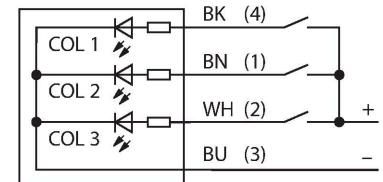

### Caracteristici

- Coloană luminoasă cu leduri
- Controlabil individual
- Filet exterior M30x1,5
- Grad de protecție IP67
- Monocrom: Roșu (CUL 1)
- Conector M12 x 1
- Tensiune de alimentare 18...30 Vcc

### Principiu de funcționare

Display multicolor/multifuncțiune  
Coloană luminoasă cu leduri, robustă și rentabilă, simplu de montat  
Segmente iluminate pentru ghidarea clară a operatorului și afișare stare sistem.  
Afișaj cu până la 3 culori.  
Echipamente compacte, nu necesită controler  
Fără montare  
Diagrama de conectare prezintă o configurație PNP a pinilor. O fișă de instrucțiuni cu informații detaliate referitoare la conectare este inclusă împreună cu dispozitivul.

### Caracteristici tehnice

Tip	CL50RXXPQ
Nr. ID	3029002
<b>Semnal și afișaj date</b>	
Scop	Lumină indicatoare cu led
Funcție	Coloană luminoasă
Tipul de lumină	Roșu
Intensitate reglabilă	Nu
Caracteristici culoare 1	Roșu, Permanent aprins, 38 lm
<b>Caracteristici electrice</b>	
Tensiune de alimentare	18...30 Vcc
Curent nominal de alimentare în c.c.	≤ 100 mA
Curent max. consumat pe culoare	100 mA
Tip de intrare	PNP
Timp de răspuns caracteristic	< 10 ms
<b>Caracteristici Mecanice</b>	
cascadabil	Nu
Design	Cilindru nefiletat, CL50
Dimensiuni	Ø 50 x 114.2 mm
Materialul carcasei	Plastic, ABS/Polycarbonat, Negru
Window material	Polycarbonat, Difuz
Conexiune electrică	Conectori, M12 x 1, PVC
Număr de conductoare	4
Temperatura mediului	-40...+50 °C
Umiditate relativă	0...95 %
Clasă de protecție	IP67

## Accesorii

Desen cu dimensiuni	Tip	Nr. ID	
	RKC4.4T-2/TEL	6625013	Cablu de conectare, conector mamă M12, drept, 4-pini, lungime cablu: 2 m, material manta: PVC, negru; certificare cULus
	WKC4.4T-2/TEL	6625025	Cablu de conectare, conector mamă M12, cu cot, 4-pini, lungime cablu: 2 m, material manta: PVC, negru; certificare cULus