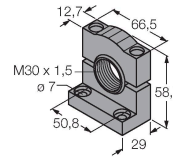

### Caracteristici tehnice

Tip	CL50RXXPQ
Nr. ID	3029002
<b>Semnal și afișaj date</b>	
Scop	Lumină indicatoare cu led
Funcție	Coloană luminoasă
Tipul de lumină	Roșu
Intensitate reglabilă	Nu
Caracteristici culoare 1	Roșu, Permanent aprins, 38 lm
<b>Caracteristici electrice</b>	
Tensiune de alimentare	18...30 Vcc
Curent nominal de alimentare în c.c.	≤ 100 mA
Curent max. consumat pe culoare	100 mA
Tip de intrare	PNP
Timp de răspuns caracteristic	< 10 ms
<b>Caracteristici Mecanice</b>	
cascadabil	Nu
Design	Cilindru nefiletat, CL50
Dimensiuni	Ø 50 x 114.2 mm
Materialul carcasei	Plastic, ABS/Polycarbonat, Negru
Window material	Polycarbonat, Difuz
Conexiune electrică	Conectori, M12 x 1, PVC
Număr de conductoare	4
Temperatura mediului	-40...+50 °C
Umiditate relativă	0...95 %
Clasă de protecție	IP67

## Accesorii

SMB30A

3032723

Suport de montare, rectangular, oțel inoxidabil, pentru senzori cu filet de 30mm

SMB30SC

3052521

Suport de montare, PBT negru, pentru senzori cu filet de 30 mm, cu posibilitate de rotire

## Accesorii

Desen cu dimensiuni	Tip	Nr. ID	
	RKC4.4T-2/TEL	6625013	Cablu de conectare, conector mamă M12, drept, 4-pini, lungime cablu: 2 m, material manta: PVC, negru; certificare cULus
	WKC4.4T-2/TEL	6625025	Cablu de conectare, conector mamă M12, cu cot, 4-pini, lungime cablu: 2 m, material manta: PVC, negru; certificare cULus