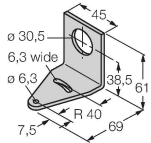

Caracteristici tehnice

Teste/Certificări

Certificări CE, UL listat

Accesorii

SMB30A

3032723

Suport de montare, rectangular, oțel inoxidabil, pentru senzori cu filet de 30mm