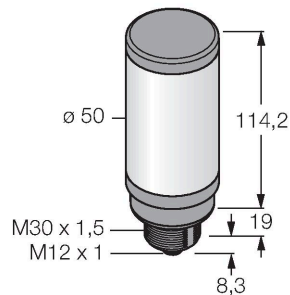

### Caracteristici

- Coloană luminoasă cu leduri
- Controlabil individual
- Filet exterior M30x1,5
- Grad de protecție IP67
- Monocrom: Roșu (CUL 1)
- Conector M12 x 1
- Tensiune de alimentare 18...30 Vcc

### Caracteristici tehnice

Tip	CL50RXXPQ
Nr. ID	3029002
<b>Semnal și afișaj date</b>	
Scop	Lumină indicatoare cu led
Funcție	Coloană luminoasă
Tipul de lumină	Roșu
Intensitate reglabilă	Nu
Caracteristici culoare 1	Roșu, Permanent aprins, 38 lm
<b>Caracteristici electrice</b>	
Tensiune de alimentare	18...30 Vcc
Curent nominal de alimentare în c.c.	≤ 100 mA
Curent max. consumat pe culoare	100 mA
Tip de intrare	PNP
Timp de răspuns caracteristic	< 10 ms
<b>Caracteristici Mecanice</b>	
cascadabil	Nu
Design	Cilindru nefiletat, CL50
Dimensiuni	Ø 50 x 114.2 mm
Materialul carcasei	Plastic, ABS/Polycarbonat, Negru
Window material	Polycarbonat, Difuz
Conexiune electrică	Conectori, M12 x 1, PVC
Număr de conductoare	4
Temperatura mediului	-40...+50 °C
Umiditate relativă	0...95 %
Clasă de protecție	IP67

## Accesorii

Desen cu dimensiuni	Tip	Nr. ID	
	RKC4.4T-2/TEL	6625013	Cablu de conectare, conector mamă M12, drept, 4-pini, lungime cablu: 2 m, material manta: PVC, negru; certificare cULus
	WKC4.4T-2/TEL	6625025	Cablu de conectare, conector mamă M12, cu cot, 4-pini, lungime cablu: 2 m, material manta: PVC, negru; certificare cULus