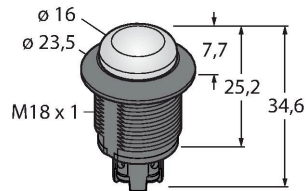

S18LYXXPT

Afișaj cu LED – Coloană de semnalizare

Caracteristici

- Led cu vizibilitate de 360 de grade
- Controlabil individual
- Filet exterior M18x1
- Grade de protecție IP67 / IP69K
- Materiale rezistente la UV
- Curent consumat de fiecare led colorat: max. 25 mA
- Monocrom: Galben (CUL 1)
- Conectare cu terminale cu șuruburi
- Tensiune de alimentare 10...30 Vcc

Diagramă de conexiuni

Principiu de funcționare

Aceste coloane de semnalizare LED cu design robust IP67/IP69K sunt adecvate pentru interior și exterior. Carcasa de plastic este rezistentă la UV. Suprafața ce emite lumină e vizibilă la un unghi de 180° față de suprafața de montare. Starea stinsă unică gri permite o bună identificare, chiar și în lumina soarelui. În funcție de conectare, una din cele trei culori LED este activă pe durata perioadei semnalului de intrare.

Caracteristici tehnice

Tip	S18LYXXPT
Nr. ID	3031607
Semnal și afișaj date	
Scop	Lumină indicatoare cu led
Funcție	Spotlight
Tipul de lumină	Galben
Intensitate reglabilă	Nu
Caracteristici culoare 1	Galben, Permanent aprins, 0.8 lm
Caracteristici speciale	Spălare
Caracteristici electrice	
Tensiune de alimentare	10...30 Vcc
Curent nominal de alimentare în c.c.	≤ 25 mA
Curent max. consumat pe culoare	25 mA
Tip de intrare	PNP
Timp de răspuns caracteristic	< 1 ms
Caracteristici Mecanice	
cascadabil	Nu
Design	Cilindru filetat, S18L
Dimensiuni	Ø 23.5 x 34.6 mm
Materialul carcasei	Plastic, PC, Negru
Window material	Policarbonat, Difuz
Conexiune electrică	Bloc de terminale
Număr de conductoare	4
Temperatura mediului	-40...+50 °C
Clasă de protecție	IP67 IP69