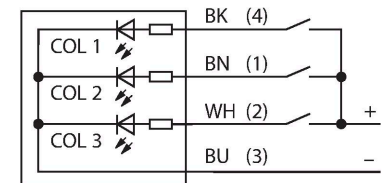

S18LYXXPT

Afișaj cu LED – Coloană de semnalizare

Caracteristici

- Led cu vizibilitate de 360 de grade
- Controlabil individual
- Filet exterior M18x1
- Grade de protecție IP67 / IP69K
- Materiale rezistente la UV
- Curent consumat de fiecare led colorat: max. 25 mA
- Monocrom: Galben (CUL 1)
- Conectare cu terminale cu șuruburi
- Tensiune de alimentare 10...30 Vcc

Diagramă de conexiuni

Principiu de funcționare

Aceste coloane de semnalizare LED cu design robust IP67/IP69K sunt adecvate pentru interior și exterior. Carcasa de plastic este rezistentă la UV. Suprafața ce emite lumină e vizibilă la un unghi de 180° față de suprafața de montare. Starea stinsă unică gri permite o bună identificare, chiar și în lumina soarelui. În funcție de conectare, una din cele trei culori LED este activă pe durata perioadei semnalului de intrare.

Caracteristici tehnice

Tip	S18LYXXPT
Nr. ID	3031607
Semnal și afișaj date	
Scop	Lumină indicatoare cu led
Funcție	Spotlight
Tipul de lumină	Galben
Intensitate reglabilă	Nu
Caracteristici culoare 1	Galben, Permanent aprins, 0.8 lm
Caracteristici speciale	Spălare
Caracteristici electrice	
Tensiune de alimentare	10...30 Vcc
Curent nominal de alimentare în c.c.	≤ 25 mA
Curent max. consumat pe culoare	25 mA
Tip de intrare	PNP
Timp de răspuns caracteristic	< 1 ms
Caracteristici Mecanice	
cascadabil	Nu
Design	Cilindru filetat, S18L
Dimensiuni	Ø 23.5 x 34.6 mm
Materialul carcasei	Plastic, PC, Negru
Window material	Policarbonat, Difuz
Conexiune electrică	Bloc de terminale
Număr de conductoare	4
Temperatura mediului	-40...+50 °C
Clasă de protecție	IP67 IP69