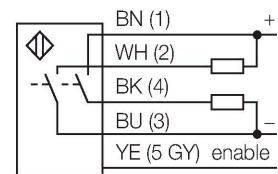

Diagramă de conexiuni

Principiu de funcționare

Senzorii ultrasonici detectează o multitudine de obiecte, fără contact și fără uzură, cu unde ultrasonice. Indiferent dacă obiectul este transparent sau opac, metalic sau nemetalic, lichid, solid sau are consistența pulverulentă. Chiar și condițiile de mediu cum ar fi pulberi în atmosferă, praf sau ploaie nu afectează aproape deloc funcționarea senzorilor.

Caracteristici tehnice

Tip	Q45UBB63BC
Nr. ID	3046360
Date ultrasonice	
Funcție	Senzor de proximitate
Domeniu	250...3000 mm
Frecvența ultrasunetelor	128 kHz
Repetabilitate	≤ ± 0.5 mm
Derivă de temperatură	≤ 0.13 % din valoarea finală /K
Caracteristici electrice	
Tensiune de alimentare	12...24 Vcc
Timp de răspuns caracteristic	< 40 ms
Funcție de ieșire	Contact NO, PNP/NPN
Frecvență de comutație	≤ 50 Hz
Histerezis	≤ 1 mm
Protecție la scurtcircuit	Da / Ciclic
Protecție la alimentare inversă	Complet
Caracteristici Mecanice	
Design	Rectangular, Q45
Direcția radiației	drept
Dimensiuni	79.4 x 44.5 x 87.6 mm
Materialul carcasei	Plastic, PBT
Materialul convertorului sonic	Plastic, Rășină epoxidică și spumă poliuretan
Conexiune electrică	Cabluri, 2 m, PVC
Temperatura mediului	-25...+70 °C