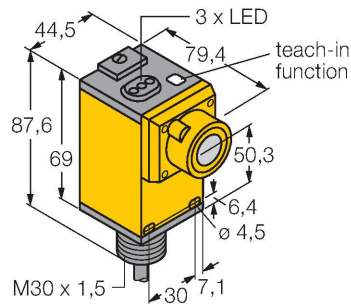

Q45UBB63BC

senzor ultrasonic – Senzor cu mod difuz

Cu ieșire digitală

Caracteristici

- Începutul și sfârșitul domeniului de comutație ajustabile prin buton de învățare
- Funcție de ieșire NO/NC
- Timp de reacție ajustabil
- Funcție de pompare
- Ieșire pe tranzistor PNP (NO)
- Unghiul de deschidere a conului sonic 12 °
- Zonă inactivă: 25 cm
- Domeniu: 300 cm

Caracteristici tehnice

Tip	Q45UBB63BC
Nr. ID	3046360
Date ultrasonice	
Funcție	Senzor de proximitate
Domeniu	250...3000 mm
Frecvența ultrasunetelor	128 kHz
Repetabilitate	≤ ± 0.5 mm
Derivă de temperatură	≤ 0.13 % din valoarea finală /K
Caracteristici electrice	
Tensiune de alimentare	12...24 Vcc
Timp de răspuns caracteristic	< 40 ms
Funcție de ieșire	Contact NO, PNP/NPN
Frecvență de comutație	≤ 50 Hz
Histerezis	≤ 1 mm
Protecție la scurtcircuit	Da / Ciclic
Protecție la alimentare inversă	Complet
Caracteristici Mecanice	
Design	Rectangular, Q45
Direcția radiației	drept
Dimensiuni	79.4 x 44.5 x 87.6 mm
Materialul carcasei	Plastic, PBT
Materialul convertorului sonic	Plastic, Rășină epoxidică și spumă poliuretan
Conexiune electrică	Cabluri, 2 m, PVC
Temperatura mediului	-25...+70 °C

Caracteristici tehnice

Umiditate relativă	100 %
Clasă de protecție	IP67
Teste/Certificări	
MTTF	50 ani conform SN 29500 (Ed. 99) 40 °C
Certificări	CE

Accesorii

SMB30A 3032723

Suport de montare, rectangular, oțel inoxidabil, pentru senzori cu filet de 30mm

SMB30MM 3027162

Suport de montare, rectangular, oțel inoxidabil, pentru senzori cu filet de 30 mm, cu găuri mari pentru o aliniere precisă

SMB30SC 3052521

Suport de montare, PBT negru, pentru senzori cu filet de 30 mm, cu posibilitate de rotire