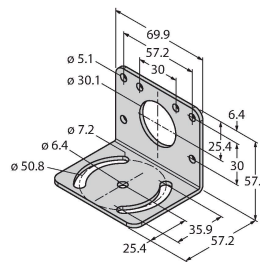

Caracteristici tehnice

Umiditate relativă	100 %
Clasă de protecție	IP67
Teste/Certificări	
MTTF	50 ani conform SN 29500 (Ed. 99) 40 °C
Certificări	CE

Accesorii

SMB30A 3032723

Suport de montare, rectangular, oțel inoxidabil, pentru senzori cu filet de 30mm

SMB30MM 3027162

Suport de montare, rectangular, oțel inoxidabil, pentru senzori cu filet de 30 mm, cu găuri mari pentru o aliniere precisă

SMB30SC 3052521

Suport de montare, PBT negru, pentru senzori cu filet de 30 mm, cu posibilitate de rotire