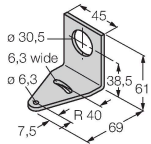

Caracteristici tehnice

Tip	Q45UBB63BC
Nr. ID	3046360
Date ultrasonice	
Funcție	Senzor de proximitate
Domeniu	250...3000 mm
Frecvența ultrasunetelor	128 kHz
Repetabilitate	≤ ± 0.5 mm
Derivă de temperatură	≤ 0.13 % din valoarea finală /K
Caracteristici electrice	
Tensiune de alimentare	12...24 Vcc
Timp de răspuns caracteristic	< 40 ms
Funcție de ieșire	Contact NO, PNP/NPN
Frecvență de comutație	≤ 50 Hz
Histerezis	≤ 1 mm
Protecție la scurtcircuit	Da / Ciclic
Protecție la alimentare inversă	Complet
Caracteristici Mecanice	
Design	Rectangular, Q45
Direcția radiației	drept
Dimensiuni	79.4 x 44.5 x 87.6 mm
Materialul carcasei	Plastic, PBT
Materialul convertorului sonic	Plastic, Rășină epoxidică și spumă poliuretan
Conexiune electrică	Cabluri, 2 m, PVC
Temperatura mediului	-25...+70 °C

Caracteristici tehnice

Umiditate relativă	100 %
Clasă de protecție	IP67
Teste/Certificări	
MTTF	50 ani conform SN 29500 (Ed. 99) 40 °C
Certificări	CE

Accesorii

SMB30A 3032723

Suport de montare, rectangular, oțel inoxidabil, pentru senzori cu filet de 30mm

SMB30MM 3027162

Suport de montare, rectangular, oțel inoxidabil, pentru senzori cu filet de 30 mm, cu găuri mari pentru o aliniere precisă

SMB30SC 3052521

Suport de montare, PBT negru, pentru senzori cu filet de 30 mm, cu posibilitate de rotire