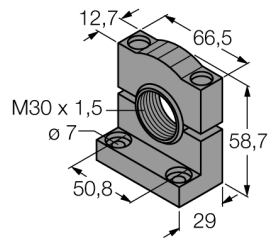

Accesorii

Suport de montare

SMB30SC

- Suport de montare
- Plastic, negru
- Pentru filet de 30 mm
- Aveți nevoie de 2 piulițe M7, de cheie de 11 pentru montarea pe perete și de 2 șuruburi M7; nu sunt incluse

Tip	SMB30SC
Nr. ID	3052521
Design	Accesorii pentru cilindri filetați, SMB30SC
Materialul carcasei	Plastic, Poliester