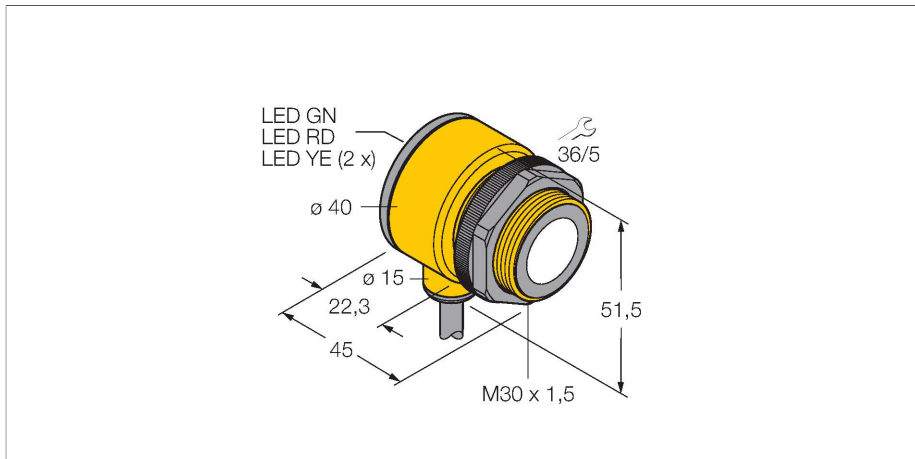

T30UUPB

Senzor ultrasonic – Senzor cu mod difuz Cu ieșire analogică

Caracteristici tehnice

Tip	T30UUPB
Nr. ID	3055992
Date ultrasonice	
Funcție	Senzor de proximitate
Domeniu	300...2000 mm
Frecvența ultrasunetelor	128 kHz
Repetabilitate	≤ ± 0.75 mm
Derivă de temperatură	≤ 0.2 % din valoarea finală /K
Caracteristici electrice	
Tensiune de alimentare	15...24 Vcc
Timp de răspuns caracteristic	< 96 ms
Funcție de ieșire	Contact NO, ieșire analogică
Ieșire în tensiune	0...10 V
Frecvență de comutație	≤ 20 Hz
Histerzis	≤ 2.5 mm
Caracteristici Mecanice	
Design	Tub, T30U
Direcția radiației	drept
Dimensiuni	Ø 40 x 45 mm
Materialul carcasei	Plastic, PBT
Materialul convertorului sonic	Plastic, Rășină epoxidică și spumă poliuretan
Conexiune electrică	Cabluri, 2 m, PVC
Temperatura mediului	-20...+70 °C
Umiditate relativă	100 %
Clasă de protecție	IP67

Caracteristici

- Design compact
- Cablu, 2 m
- Tensiune de alimentare 15...24 Vcc
- Ieșire tranzistor PNP și una analogică în tensiune
- Domeniu de măsură ajustabil prin programare
- Zonă inactivă: 30 cm
- Domeniu: 200 cm

Caracteristici tehnice

Indicator al tensiunii de lucru	LED
Indicare stare	LED, Galben
Obiect detectat	LED, roșu
Teste/Certificări	
MTTF	246 ani conform SN 29500 (Ed. 99) 40 °C
Certificări	CE

Accesorii

SMB30A 3032723

Suport de montare, rectangular, oțel inoxidabil, pentru senzori cu filet de 30mm

SMB30FAM10 3011185

Suport de montare, oțel inoxidabil, pentru filet M10 x 1.5, lungime filet 30 mm

SMB30SC 3052521

Suport de montare, PBT negru, pentru senzori cu filet de 30 mm, cu posibilitate de rotire