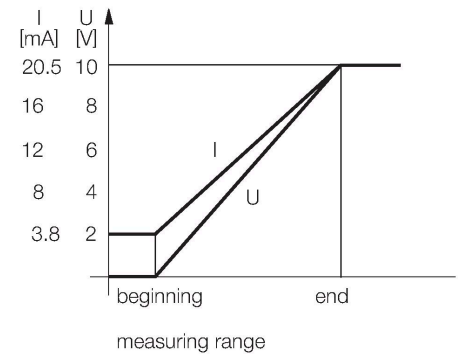

Caracteristici tehnice

Indicator al tensiunii de lucru	LED
Indicare stare	LED, Galben
Obiect detectat	LED, roșu
Teste/Certificări	
MTTF	246 ani conform SN 29500 (Ed. 99) 40 °C
Certificări	CE