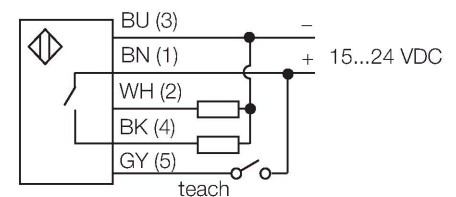

Diagramă de conexiuni

Principiu de funcționare

Senzorii ultrasonici detectează o multitudine de obiecte, fără contact și fără uzură, cu unde ultrasonice. Indiferent dacă obiectul este transparent sau opac, metalic sau nemetalic, lichid, solid sau are consistența pulverulentă. Chiar și condițiile de mediu cum ar fi pulberi în atmosferă, praf sau ploaie nu afectează aproape deloc funcționarea senzorilor.