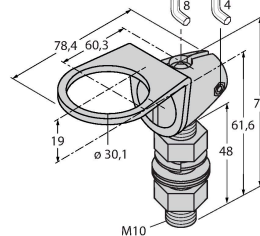

Caracteristici

- Design compact
- Cablu, 2 m
- Tensiune de alimentare 15...24 Vcc
- Ieșire tranzistor PNP și una analogică în tensiune
- Domeniu de măsură ajustabil prin programare
- Zonă inactivă: 30 cm
- Domeniu: 200 cm

Caracteristici tehnice

Indicator al tensiunii de lucru	LED
Indicare stare	LED, Galben
Obiect detectat	LED, roșu
Teste/Certificări	
MTTF	246 ani conform SN 29500 (Ed. 99) 40 °C
Certificări	CE

Accesorii

SMB30A 3032723

Suport de montare, rectangular, oțel inoxidabil, pentru senzori cu filet de 30mm

SMB30FAM10 3011185

Suport de montare, oțel inoxidabil, pentru filet M10 x 1.5, lungime filet 30 mm

SMB30SC 3052521

Suport de montare, PBT negru, pentru senzori cu filet de 30 mm, cu posibilitate de rotire