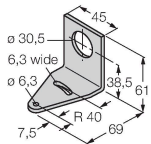

Caracteristici

- Design compact
- Cablu, 2 m
- Tensiune de alimentare 15...24 Vcc
- Ieșire tranzistor PNP și una analogică în tensiune
- Domeniu de măsură ajustabil prin programare
- Zonă inactivă: 30 cm
- Domeniu: 200 cm

Caracteristici tehnice

Indicator al tensiunii de lucru	LED
Indicare stare	LED, Galben
Obiect detectat	LED, roșu
Teste/Certificări	
MTTF	246 ani conform SN 29500 (Ed. 99) 40 °C
Certificări	CE

Accesorii

SMB30A 3032723

Suport de montare, rectangular, oțel inoxidabil, pentru senzori cu filet de 30mm

SMB30FAM10 3011185

Suport de montare, oțel inoxidabil, pentru filet M10 x 1.5, lungime filet 30 mm

SMB30SC 3052521

Suport de montare, PBT negru, pentru senzori cu filet de 30 mm, cu posibilitate de rotire