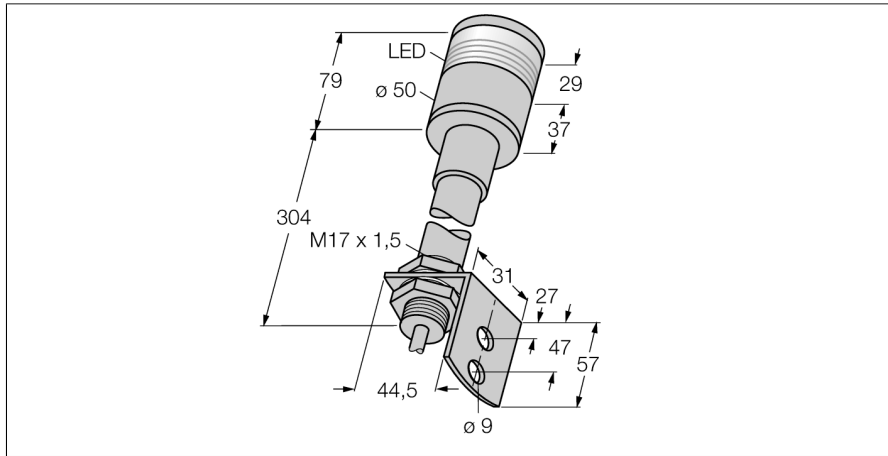

Tehnologie de siguranță

Lampă de muting

SSA-ML-W

- Tensiune de alimentare 20...28 V ca/cc
- Led cu vizibilitate de 360 de grade
- Conectare cu cablu, 2-pini

Schemă de conexiuni

Tip	SSA-ML-W
Nr. ID	3062095
Funcție	Muting lamp
Tipul de lumină	Alb
Tensiune de alimentare	20...28 Vcc
Tensiune de alimentare	20Vca
Lentilă	plastic, Acrylic
Conexiune electrică	Cabluri
Număr de conductoare	2
Temperatura mediului	-30...+60 °C
Clasă de protecție	IP54