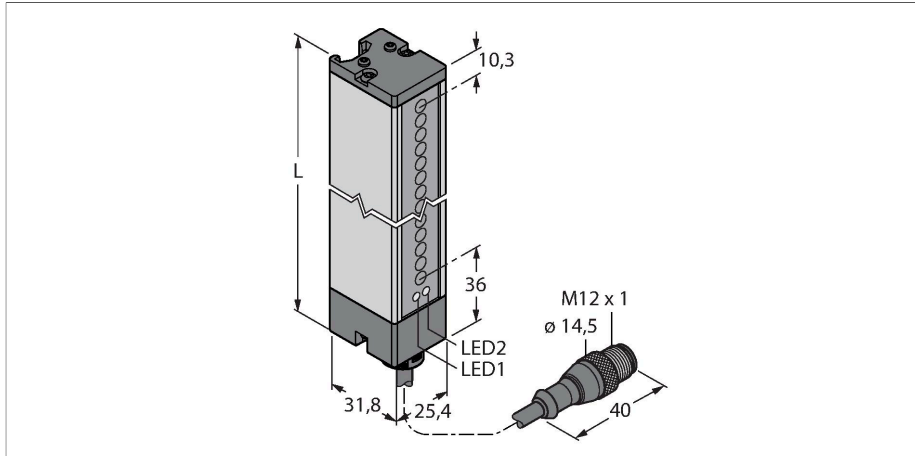

LX24EQ

Senzor fotoelectric – Senzor în opoziție (emițător)

Emițător

Caracteristici tehnice

Tip	LX24EQ
Nr. ID	3071802
Date optice	
Funcție	barieră optică
Mod de operare	Emițător
Tipul de lumină	IR
Lungime de undă	880 nm
Rezoluție optică	9.5 mm
Domeniu	150...2000 mm
Câmp de scanare	599 mm
Caracteristici electrice	
Tensiune de alimentare	10...30 Vcc
Riplu rezidual	< 10 % U _{ss}
Curent fără sarcină	≤ 100 mA
Protecție la scurtcircuit	Da
Protecție la alimentare inversă	Da
Timp de răspuns caracteristic	< 6.4 ms
Caracteristici Mecanice	
Design	Rectangular, LX
Dimensiuni	31.8 x 25.4 x 646.8 mm
Materialul carcasei	Metal, AL, Gri
Lentilă	plastic, Acrylic
Conexiune electrică	Cablu cu conector, M12 × 1, 0.15 m, PVC
Număr de conductoare	5
Secțiune conductor	0.5 mm ²

Caracteristici

- Cablu cu conector tată M12 x 1, 5-pini, 0,15 m
- Grad de protecție IP65
- Câmp de scanare 599 mm
- Dimensiunea minimă a obiectului detectat 9,5 mm
- Tensiune de alimentare: 10 ... 30 VDC
- Conectare programabilă pentru domeniu de sesizare redus
- 2 piulițe canelate inclusiv șuruburi M5 pentru montare pe perete incluse la livrare

Accesorii

SMBLX 3002915

Suport de montaj, oțel galvanizat, pentru seriile LX, 2 buc, neincluse în pachet

SMBLXR 3002914

Picior, oțel galvanizat, pentru seriile LX

Accesorii

Desen cu dimensiuni	Tip	Nr. ID	
	MQDEC2-506	3060810	Anschlusskabel, PVC, geschirmt, Länge 1.83 m, M12 x 1 Kupplung 5-polig auf offenes Ende
	MQDEC2-506RA	3060813	Anschlusskabel, PVC, geschirmt, Länge 1.83 m, M12 x 1 Kupplung gewinkelt 5-polig auf offenes Ende
	RKC4.5T-2/TEL	6625016	Cablu de conectare, mamă M12, drept, 5-pini, lungime cablu: 2 m, material manta: PVC, negru; certificare cULus; sunt disponibile alte lungimi și calități de cablu, pe www.turck.com
	WKC4.5T-2/TEL	6625028	Cablu de conectare, mamă M12, cu cot, 5-pini, lungime cablu: 2 m, material manta: PVC, negru; certificare cULus; sunt disponibile alte lungimi și calități de cablu, pe www.turck.com