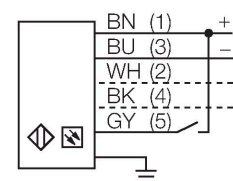

Diagramă de conexiuni

Principiu de funcționare

Cortinele optice sunt folosite la monitorizarea unor zone largi. Sunt alcătuite din emițător și receptor. Sunt disponibile cortine optice în comutație cu înălțimi de scanare de până la 76 mm (LX3...) și până la 914 mm (Lx36...) Fasciculele încrucișate ale cortinei optice LX permit detectarea sigură a obiectelor mici și/ sau a obiectelor care nu au forme standard.