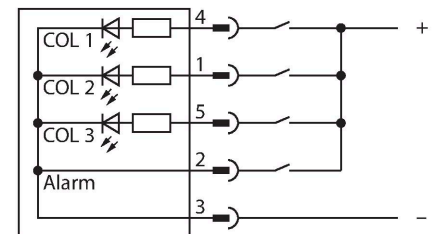

K50LGRA1YPQ

Afişaj cu LED – Coloană de semnalizare cu semnal acustic

Caracteristici

- Led cu vizibilitate de 360 de grade
- Semnal continuu: 75dB
- Controlabil individual
- Filet exterior M30x1.5
- Grad de protecție IP50
- Multicolor: Verde (CUL 1) / Roșu (CUL 2) / Galben (CUL 3)
- Tată M12 x 1, 5-pini
- Tensiune de alimentare 18...30 Vcc

Diagramă de conexiuni

Principiu de funcționare

Ledul robust, din clasa de protecție IP50, e adecvat în mediile industriale. În funcție de modul de conectare, una dintre cele trei culori luminează constant pe perioada unui semnal de intrare PNP.

Caracteristici tehnice

Tip	K50LGRA1YPQ
Nr. ID	3078515
Semnal și afișaj date	
Scop	Lumină indicatoare cu led
Funcție	Spotlight
Tipul de lumină	Verde Roșu Galben
Intensitate reglabilă	Nu
Caracteristici culoare 1	Verde, Permanent aprins
Caracteristici culoare 2	Roșu
Caracteristici culoare 3	Galben
Caracteristici culoare 4	Galben
Semnal acustic	Ton continuu, 75 dB
Caracteristici electrice	
Tensiune de alimentare	18...30 Vcc
Curent nominal de alimentare în c.c.	≤ 40 mA
Curent max. consumat pe culoare	40 mA
Curent max. consumat de alarma acustică	40 mA
Tip de intrare	PNP
Timp de răspuns caracteristic	< 10 ms
Caracteristici Mecanice	
cascadabil	Nu
Design	Cilindru, filetat, K50L
Dimensiuni	Ø 50 x 68 x 68 mm
Materialul carcusei	Plastic, PC ABS, Negru

Accesorii

Desen cu dimensiuni	Tip	Nr. ID	
	RKC4.5T-2/TEL	6625016	Cablu de conectare, mamă M12, drept, 5-pini, lungime cablu: 2 m, material manta: PVC, negru; certificare cULus; sunt disponibile alte lungimi și calități de cablu, pe www.turck.com
	WKC4.5T-2/TEL	6625028	Cablu de conectare, mamă M12, cu cot, 5-pini, lungime cablu: 2 m, material manta: PVC, negru; certificare cULus; sunt disponibile alte lungimi și calități de cablu, pe www.turck.com