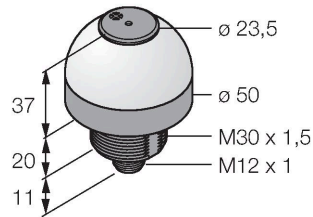

K50LGRA1YPQ

Semnal luminos cu leduri – Coloană de semnalizare cu semnal acustic

Caracteristici tehnice

Tip	K50LGRA1YPQ
Nr. ID	3078515
Semnal și afișaj date	
Scop	Lumină indicatoare cu led
Funcție	Spotlight
Tipul de lumină	Verde Roșu Galben
Intensitate reglabilă	Nu
Caracteristici culoare 1	Verde, Permanent aprins
Caracteristici culoare 2	Roșu
Caracteristici culoare 3	Galben
Caracteristici culoare 4	Galben
Semnal acustic	Ton continuu, 75 dB
Caracteristici electrice	
Tensiune de alimentare U_b	18...30 Vcc
Curent nominal de alimentare în c.c. I_b	≤ 40 mA
Curent max. consumat pe culoare	40 mA
Curent max. consumat de alarma acustică	40 mA
Tip de intrare	PNP
Timp de răspuns caracteristic	< 10 ms
Caracteristici Mecanice	
cascadabil	Nu
Design	Emisferă, K50L
Dimensiuni	Ø 50 x 68 mm

Caracteristici

- Led cu vizibilitate de 360 de grade
- Semnal continuu: 75dB
- Controlabil individual
- Filet exterior M30x1.5
- Grad de protecție IP50
- Multicolor: Verde (CUL 1) / Roșu (CUL 2) / Galben (CUL 3)
- Tată M12 x 1, 5-pini
- Tensiune de alimentare 18...30 Vcc

Accesorii

Desen cu dimensiuni	Tip	Nr. ID	
	RKC4.5T-2/TEL	6625016	Cablu de conectare, conector mamă M12, drept, 5-pini, lungime cablu: 2 m, material manta: PVC, negru; certificare cULus
	WKC4.5T-2/TEL	6625028	Cablu de conectare, conector mamă M12, cu cot, 5-pini, lungime cablu: 2 m, material manta: PVC, negru; certificare cULus