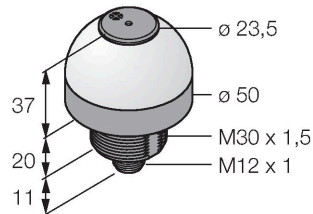

K50LGRA1YPQ

Afişaj cu LED – Coloană de semnalizare cu semnal acustic

Caracteristici

- Led cu vizibilitate de 360 de grade
- Semnal continuu: 75dB
- Controlabil individual
- Filet exterior M30x1.5
- Grad de protecție IP50
- Multicolor: Verde (CUL 1) / Roșu (CUL 2) / Galben (CUL 3)
- Tată M12 x 1, 5-pini
- Tensiune de alimentare 18...30 Vcc

Caracteristici tehnice

Tip	K50LGRA1YPQ
Nr. ID	3078515
Semnal și afișaj date	
Scop	Lumină indicatoare cu led
Funcție	Spotlight
Tipul de lumină	Verde Roșu Galben
Intensitate reglabilă	Nu
Caracteristici culoare 1	Verde, Permanent aprins
Caracteristici culoare 2	Roșu
Caracteristici culoare 3	Galben
Caracteristici culoare 4	Galben
Semnal acustic	Ton continuu, 75 dB
Caracteristici electrice	
Tensiune de alimentare	18...30 Vcc
Curent nominal de alimentare în c.c.	≤ 40 mA
Curent max. consumat pe culoare	40 mA
Curent max. consumat de alarma acustică	40 mA
Tip de intrare	PNP
Timp de răspuns caracteristic	< 10 ms
Caracteristici Mecanice	
cascadabil	Nu
Design	Cilindru, filetat, K50L
Dimensiuni	Ø 50 x 68 x 68 mm
Materialul carcusei	Plastic, PC ABS, Negru

Accesorii

Desen cu dimensiuni	Tip	Nr. ID	
	RKC4.5T-2/TEL	6625016	Cablu de conectare, mamă M12, drept, 5-pini, lungime cablu: 2 m, material manta: PVC, negru; certificare cULus; sunt disponibile alte lungimi și calități de cablu, pe www.turck.com
	WKC4.5T-2/TEL	6625028	Cablu de conectare, mamă M12, cu cot, 5-pini, lungime cablu: 2 m, material manta: PVC, negru; certificare cULus; sunt disponibile alte lungimi și calități de cablu, pe www.turck.com