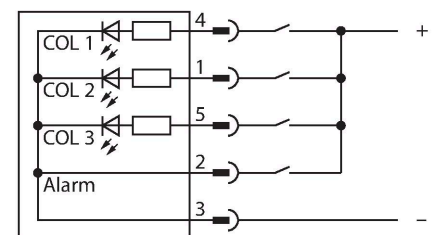

K50LGRA1YPQ

Semnal luminos cu leduri – Coloană de semnalizare cu semnal acustic

Caracteristici tehnice

Tip	K50LGRA1YPQ
Nr. ID	3078515
Semnal și afișaj date	
Scop	Lumină indicatoare cu led
Funcție	Spotlight
Tipul de lumină	Verde Roșu Galben
Intensitate reglabilă	Nu
Caracteristici culoare 1	Verde, Permanent aprins
Caracteristici culoare 2	Roșu
Caracteristici culoare 3	Galben
Caracteristici culoare 4	Galben
Semnal acustic	Ton continuu, 75 dB
Caracteristici electrice	
Tensiune de alimentare U_b	18...30 Vcc
Curent nominal de alimentare în c.c. I_b	≤ 40 mA
Curent max. consumat pe culoare	40 mA
Curent max. consumat de alarma acustică	40 mA
Tip de intrare	PNP
Timp de răspuns caracteristic	< 10 ms
Caracteristici Mecanice	
cascadabil	Nu
Design	Emisferă, K50L
Dimensiuni	Ø 50 x 68 mm

Caracteristici

- Led cu vizibilitate de 360 de grade
- Semnal continuu: 75dB
- Controlabil individual
- Filet exterior M30x1.5
- Grad de protecție IP50
- Multicolor: Verde (CUL 1) / Roșu (CUL 2) / Galben (CUL 3)
- Tată M12 x 1, 5-pini
- Tensiune de alimentare 18...30 Vcc

Diagramă de conexiuni

Principiu de funcționare

Ledul robust, din clasa de protecție IP50, e adecvat în mediile industriale. În funcție de modul de conectare, una dintre cele trei culori luminează constant pe perioada unui semnal de intrare PNP.

Accesorii

Desen cu dimensiuni	Tip	Nr. ID	
	RKC4.5T-2/TEL	6625016	Cablu de conectare, conector mamă M12, drept, 5-pini, lungime cablu: 2 m, material manta: PVC, negru; certificare cULus
	WKC4.5T-2/TEL	6625028	Cablu de conectare, conector mamă M12, cu cot, 5-pini, lungime cablu: 2 m, material manta: PVC, negru; certificare cULus