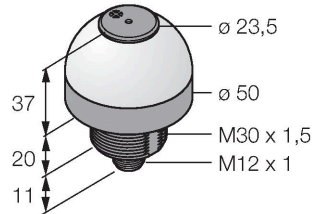

K50LGRA2YPQ

Afişaj cu LED – Coloană de semnalizare cu semnal acustic

Caracteristici tehnice

Tip	K50LGRA2YPQ
Nr. ID	3078516
Semnal și afișaj date	
Scop	Lumină indicatoare cu led
Funcție	Spotlight
Tipul de lumină	Verde Roșu Galben
Intensitate reglabilă	Nu
Caracteristici culoare 1	Verde, Permanent aprins
Caracteristici culoare 2	Roșu
Caracteristici culoare 3	Galben
Caracteristici culoare 4	Galben
Semnal acustic	Pulsat, 75 dB
Caracteristici electrice	
Tensiune de alimentare	18...30 Vcc
Curent nominal de alimentare în c.c.	≤ 40 mA
Curent max. consumat pe culoare	40 mA
Curent max. consumat de alarma acustică	40 mA
Tip de intrare	PNP
Timp de răspuns caracteristic	< 10 ms
Caracteristici Mecanice	
cascadabil	Nu
Design	Emisferă, K50L
Dimensiuni	Ø 50 x 68 mm
Materialul carcasei	Plastic, PC ABS, Negru

Caracteristici

- Led cu vizibilitate de 360 de grade
- Semnal pulsator: 75dB
- Controlabil individual
- Filet exterior M30x1.5
- Grad de protecție IP50
- Multicolor: Verde (CUL 1) / Roșu (CUL 2) / Galben (CUL 3)
- Tată M12 x 1, 5-pini
- Tensiune de alimentare 18...30 Vcc

Accesorii

Desen cu dimensiuni	Tip	Nr. ID	
	RKC4.5T-2/TEL	6625016	Cablu de conectare, conector mamă M12, drept, 5-pini, lungime cablu: 2 m, material manta: PVC, negru; certificare cULus
	WKC4.5T-2/TEL	6625028	Cablu de conectare, conector mamă M12, cu cot, 5-pini, lungime cablu: 2 m, material manta: PVC, negru; certificare cULus