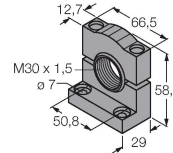

K50LGRA2YPQ

Afişaj cu LED – Coloană de semnalizare cu semnal acustic

Caracteristici tehnice

Tip	K50LGRA2YPQ
Nr. ID	3078516
Semnal și afișaj date	
Scop	Lumină indicatoare cu led
Funcție	Spotlight
Tipul de lumină	Verde Roșu Galben
Intensitate reglabilă	Nu
Caracteristici culoare 1	Verde, Permanent aprins
Caracteristici culoare 2	Roșu
Caracteristici culoare 3	Galben
Caracteristici culoare 4	Galben
Semnal acustic	Pulsat, 75 dB
Caracteristici electrice	
Tensiune de alimentare	18...30 Vcc
Curent nominal de alimentare în c.c.	≤ 40 mA
Curent max. consumat pe culoare	40 mA
Curent max. consumat de alarma acustică	40 mA
Tip de intrare	PNP
Timp de răspuns caracteristic	< 10 ms
Caracteristici Mecanice	
cascadabil	Nu
Design	Emisferă, K50L
Dimensiuni	Ø 50 x 68 mm
Materialul carcasei	Plastic, PC ABS, Negru

Accesorii

Desen cu dimensiuni	Tip	Nr. ID	
	RKC4.5T-2/TEL	6625016	Cablu de conectare, conector mamă M12, drept, 5-pini, lungime cablu: 2 m, material manta: PVC, negru; certificare cULus
	WKC4.5T-2/TEL	6625028	Cablu de conectare, conector mamă M12, cu cot, 5-pini, lungime cablu: 2 m, material manta: PVC, negru; certificare cULus