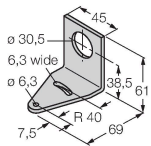

K50LGRA2YPQ

Afişaj cu LED – Coloană de semnalizare cu semnal acustic

Caracteristici tehnice

Tip	K50LGRA2YPQ
Nr. ID	3078516
Semnal și afișaj date	
Scop	Lumină indicatoare cu led
Funcție	Spotlight
Tipul de lumină	Verde Roșu Galben
Intensitate reglabilă	Nu
Caracteristici culoare 1	Verde, Permanent aprins
Caracteristici culoare 2	Roșu
Caracteristici culoare 3	Galben
Caracteristici culoare 4	Galben
Semnal acustic	Pulsat, 75 dB
Caracteristici electrice	
Tensiune de alimentare	18...30 Vcc
Curent nominal de alimentare în c.c.	≤ 40 mA
Curent max. consumat pe culoare	40 mA
Curent max. consumat de alarma acustică	40 mA
Tip de intrare	PNP
Timp de răspuns caracteristic	< 10 ms
Caracteristici Mecanice	
cascadabil	Nu
Design	Emisferă, K50L
Dimensiuni	Ø 50 x 68 mm
Materialul carcasei	Plastic, PC ABS, Negru

Accesorii

Desen cu dimensiuni	Tip	Nr. ID	
	RKC4.5T-2/TEL	6625016	Cablu de conectare, conector mamă M12, drept, 5-pini, lungime cablu: 2 m, material manta: PVC, negru; certificare cULus
	WKC4.5T-2/TEL	6625028	Cablu de conectare, conector mamă M12, cu cot, 5-pini, lungime cablu: 2 m, material manta: PVC, negru; certificare cULus