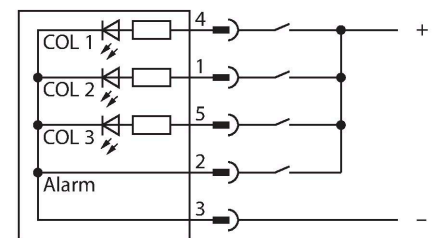

K50LGRA2YPQ

Afişaj cu LED – Coloană de semnalizare cu semnal acustic

Caracteristici tehnice

Tip	K50LGRA2YPQ
Nr. ID	3078516
Semnal și afișaj date	
Scop	Lumină indicatoare cu led
Funcție	Spotlight
Tipul de lumină	Verde Roșu Galben
Intensitate reglabilă	Nu
Caracteristici culoare 1	Verde, Permanent aprins
Caracteristici culoare 2	Roșu
Caracteristici culoare 3	Galben
Caracteristici culoare 4	Galben
Semnal acustic	Pulsat, 75 dB
Caracteristici electrice	
Tensiune de alimentare	18...30 Vcc
Curent nominal de alimentare în c.c.	≤ 40 mA
Curent max. consumat pe culoare	40 mA
Curent max. consumat de alarma acustică	40 mA
Tip de intrare	PNP
Timp de răspuns caracteristic	< 10 ms
Caracteristici Mecanice	
cascadabil	Nu
Design	Emisferă, K50L
Dimensiuni	Ø 50 x 68 mm
Materialul carcasei	Plastic, PC ABS, Negru

Caracteristici

- Led cu vizibilitate de 360 de grade
- Semnal pulsator: 75dB
- Controlabil individual
- Filet exterior M30x1.5
- Grad de protecție IP50
- Multicolor: Verde (CUL 1) / Roșu (CUL 2) / Galben (CUL 3)
- Tată M12 x 1, 5-pini
- Tensiune de alimentare 18...30 Vcc

Diagramă de conexiuni

Principiu de funcționare

Ledul robust, din clasa de protecție IP50, e adecvat în mediile industriale. În funcție de modul de conectare, una dintre cele trei culori luminează constant pe perioada unui semnal de intrare PNP.

Accesorii

Desen cu dimensiuni	Tip	Nr. ID	
	RKC4.5T-2/TEL	6625016	Cablu de conectare, conector mamă M12, drept, 5-pini, lungime cablu: 2 m, material manta: PVC, negru; certificare cULus
	WKC4.5T-2/TEL	6625028	Cablu de conectare, conector mamă M12, cu cot, 5-pini, lungime cablu: 2 m, material manta: PVC, negru; certificare cULus