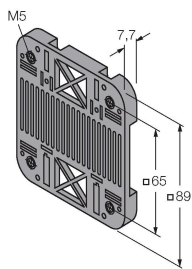

K80LGRA1YPQ

Afişaj cu LED – Coloană de semnalizare cu semnal acustic

Caracteristici

- Led cu vizibilitate de 360 de grade
- Semnal continuu: 75dB
- Controlabil individual
- Grad de protecție IP50
- Multicolor: Verde (CUL 1) / Roșu (CUL 2) / Galben (CUL 3)
- Tată M12 x 1, 5-pini
- Tensiune de alimentare 18...30 Vcc

Diagramă de conexiuni

Caracteristici tehnice

Tip	K80LGRA1YPQ
Nr. ID	3078517
Semnal și afișaj date	
Scop	Lumină indicatoare cu led
Funcție	Spotlight
Tipul de lumină	Verde Roșu Galben
Intensitate reglabilă	Nu
Caracteristici culoare 1	Verde, Permanent aprins
Caracteristici culoare 2	Roșu
Caracteristici culoare 3	Galben
Semnal acustic	Ton continuu, 75 dB
Caracteristici electrice	
Tensiune de alimentare	18...30 Vcc
Curent nominal de alimentare în c.c.	≤ 40 mA
Curent max. consumat pe culoare	40 mA
Curent max. consumat de alarma acustică	40 mA
Tip de intrare	PNP
Timp de răspuns caracteristic	< 10 ms
Caracteristici Mecanice	
cascadabil	Nu
Design	Emisferă, K80L
Dimensiuni	136.6 x 80.9 x 66.7 mm
Materialul carcasei	Plastic, PC
Window material	Acrilic, Difuz
Conexiune electrică	Conectori, M12 x 1, PVC

Caracteristici tehnice

Număr de conductoare	5
Temperatura mediului	-20...+50 °C
Clasă de protecție	IP50
Teste/Certificări	
Certificări	CE

Accesorii

SMBDX80DIN 3077161

Placă de montaj pentru șină DIN, adecvată pentru CP80, DX80, K80, Q80, temperatură de funcționare: -20...90 °C

Accesorii

Desen cu dimensiuni	Tip	Nr. ID	
	RKC4.5T-2/TEL	6625016	Cablu de conectare, conector mamă M12, drept, 5-pini, lungime cablu: 2 m, material manta: PVC, negru; certificare cULus
	WKC4.5T-2/TEL	6625028	Cablu de conectare, conector mamă M12, cu cöt, 5-pini, lungime cablu: 2 m, material manta: PVC, negru; certificare cULus