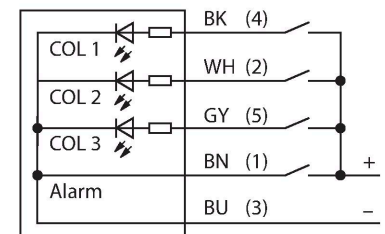

K80LGRA1YPQ

Afişaj cu LED – Coloană de semnalizare cu semnal acustic

Caracteristici

- Led cu vizibilitate de 360 de grade
- Semnal continuu: 75dB
- Controlabil individual
- Grad de protecție IP50
- Multicolor: Verde (CUL 1) / Roșu (CUL 2) / Galben (CUL 3)
- Tată M12 x 1, 5-pini
- Tensiune de alimentare 18...30 Vcc

Diagramă de conexiuni

Caracteristici tehnice

Tip	K80LGRA1YPQ
Nr. ID	3078517
Semnal și afișaj date	
Scop	Lumină indicatoare cu led
Funcție	Spotlight
Tipul de lumină	Verde Roșu Galben
Intensitate reglabilă	Nu
Caracteristici culoare 1	Verde, Permanent aprins
Caracteristici culoare 2	Roșu
Caracteristici culoare 3	Galben
Semnal acustic	Ton continuu, 75 dB
Caracteristici electrice	
Tensiune de alimentare	18...30 Vcc
Curent nominal de alimentare în c.c.	≤ 40 mA
Curent max. consumat pe culoare	40 mA
Curent max. consumat de alarma acustică	40 mA
Tip de intrare	PNP
Timp de răspuns caracteristic	< 10 ms
Caracteristici Mecanice	
cascadabil	Nu
Design	Emisferă, K80L
Dimensiuni	136.6 x 80.9 x 66.7 mm
Materialul carcasei	Plastic, PC
Window material	Acrilic, Difuz
Conexiune electrică	Conectori, M12 x 1, PVC

Caracteristici tehnice

Număr de conductoare	5
Temperatura mediului	-20...+50 °C
Clasă de protecție	IP50
Teste/Certificări	
Certificări	CE

Accesorii

SMBDX80DIN 3077161

Placă de montaj pentru șină DIN, adecvată pentru CP80, DX80, K80, Q80, temperatură de funcționare: -20...90 °C

Accesorii

Desen cu dimensiuni	Tip	Nr. ID	
	RKC4.5T-2/TEL	6625016	Cablu de conectare, conector mamă M12, drept, 5-pini, lungime cablu: 2 m, material manta: PVC, negru; certificare cULus
	WKC4.5T-2/TEL	6625028	Cablu de conectare, conector mamă M12, cu cöt, 5-pini, lungime cablu: 2 m, material manta: PVC, negru; certificare cULus