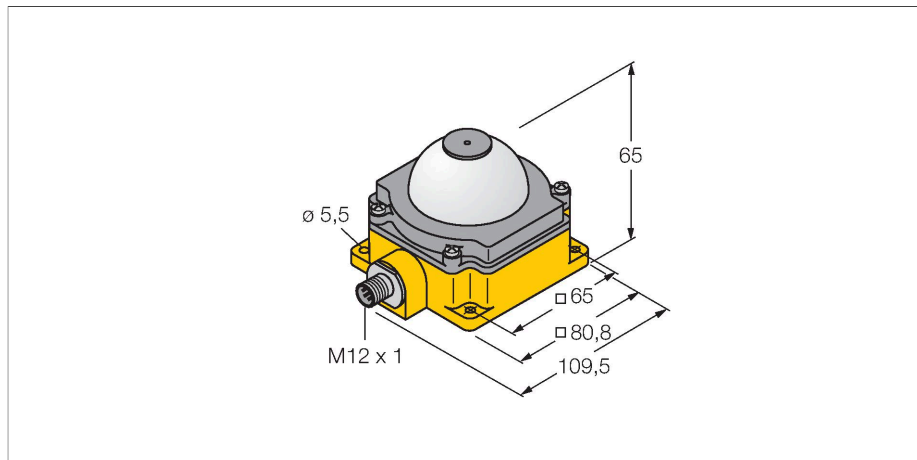

K80LGRA1YPQ

Afişaj cu LED – Coloană de semnalizare cu semnal acustic

Caracteristici

- Led cu vizibilitate de 360 de grade
- Semnal continuu: 75dB
- Controlabil individual
- Grad de protecție IP50
- Multicolor: Verde (CUL 1) / Roșu (CUL 2) / Galben (CUL 3)
- Tată M12 x 1, 5-pini
- Tensiune de alimentare 18...30 Vcc

Diagramă de conexiuni

Caracteristici tehnice

Tip	K80LGRA1YPQ
Nr. ID	3078517
Semnal și afișaj date	
Scop	Lumină indicatoare cu led
Funcție	Spotlight
Tipul de lumină	Verde Roșu Galben
Intensitate reglabilă	Nu
Caracteristici culoare 1	Verde, Permanent aprins
Caracteristici culoare 2	Roșu
Caracteristici culoare 3	Galben
Semnal acustic	Ton continuu, 75 dB
Caracteristici electrice	
Tensiune de alimentare	18...30 Vcc
Curent nominal de alimentare în c.c.	≤ 40 mA
Curent max. consumat pe culoare	40 mA
Curent max. consumat de alarma acustică	40 mA
Tip de intrare	PNP
Timp de răspuns caracteristic	< 10 ms
Caracteristici Mecanice	
cascadabil	Nu
Design	Emisferă, K80L
Dimensiuni	136.6 x 80.9 x 66.7 mm
Materialul carcasei	Plastic, PC
Window material	Acrilic, Difuz
Conexiune electrică	Conectori, M12 x 1, PVC

Caracteristici tehnice

Număr de conductoare	5
Temperatura mediului	-20...+50 °C
Clasă de protecție	IP50
Teste/Certificări	
Certificări	CE

Accesorii

SMBDX80DIN 3077161

Placă de montaj pentru șină DIN, adecvată pentru CP80, DX80, K80, Q80, temperatură de funcționare: -20...90 °C

Accesorii

Desen cu dimensiuni	Tip	Nr. ID	
	RKC4.5T-2/TEL	6625016	Cablu de conectare, conector mamă M12, drept, 5-pini, lungime cablu: 2 m, material manta: PVC, negru; certificare cULus
	WKC4.5T-2/TEL	6625028	Cablu de conectare, conector mamă M12, cu cöt, 5-pini, lungime cablu: 2 m, material manta: PVC, negru; certificare cULus