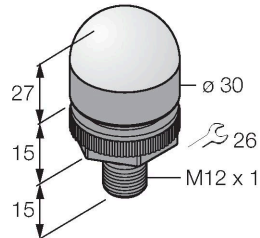

### Caracteristici

- Cablu 2 m
- Tensiune de alimentare 12...30 Vcc
- Multicolor: Verde (CUL 1) / Roșu (CUL 2) / Galben (CUL 3)
- Tată, M12x1
- Tensiune de alimentare 10...30 Vcc

### Caracteristici tehnice

Tip	K30LGRYPQ
Nr. ID	3078925
<b>Semnal și afișaj date</b>	
Scop	Lumină indicatoare cu led
Funcție	Spotlight
Tipul de lumină	Verde Roșu Galben
Intensitate reglabilă	Nu
Caracteristici culoare 1	Verde, Permanent aprins
Caracteristici culoare 2	Roșu
Caracteristici culoare 3	Galben
Caracteristici speciale	Spălare
<b>Caracteristici electrice</b>	
Tensiune de alimentare	10...30 Vcc
Curent nominal de alimentare în c.c.	≤ 25 mA
Curent max. consumat pe culoare	25 mA
Tip de intrare	PNP
Timp de răspuns caracteristic	< 1 ms
<b>Caracteristici Mecanice</b>	
casadabil	Nu
Design	Emisferă, K30L
Dimensiuni	Ø 30 x 57 mm
Materialul carcasei	Plastic, PC, Negru
Window material	Policarbonat, Difuz
Conexiune electrică	Conectori, M12 × 1, PVC
Număr de conductoare	4

## Accesorii

Desen cu dimensiuni	Tip	Nr. ID	
	RKC4.4T-2/TEL	6625013	Cablu de conectare, conector mamă M12, drept, 4-pini, lungime cablu: 2 m, material manta: PVC, negru; certificare cULus
	WKC4.4T-2/TEL	6625025	Cablu de conectare, conector mamă M12, cu cõt, 4-pini, lungime cablu: 2 m, material manta: PVC, negru; certificare cULus