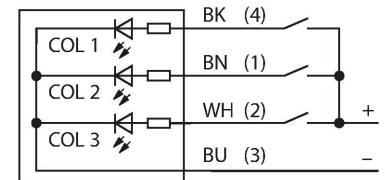

## Afișaj cu LED – Coloană de semnalizare

### Caracteristici

- Cablu 2 m
- Tensiune de alimentare 12...30 Vcc
- Multicolor: Verde (CUL 1) / Roșu (CUL 2) / Galben (CUL 3)
- Tată, M12x1
- Tensiune de alimentare 10...30 Vcc

### Caracteristici tehnice

Tip	K30LGRYPQ
Nr. ID	3078925
<b>Semnal și afișaj date</b>	
Scop	Lumină indicatoare cu led
Funcție	Spotlight
Tipul de lumină	Verde Roșu Galben
Intensitate reglabilă	Nu
Caracteristici culoare 1	Verde, Permanent aprins
Caracteristici culoare 2	Roșu
Caracteristici culoare 3	Galben
Caracteristici speciale	Spălare
<b>Caracteristici electrice</b>	
Tensiune de alimentare	10...30 Vcc
Curent nominal de alimentare în c.c.	≤ 25 mA
Curent max. consumat pe culoare	25 mA
Tip de intrare	PNP
Timp de răspuns caracteristic	< 1 ms
<b>Caracteristici Mecanice</b>	
casadabil	Nu
Design	Emisferă, K30L
Dimensiuni	Ø 30 x 57 mm
Materialul carcasei	Plastic, PC, Negru
Window material	Policarbonat, Difuz
Conexiune electrică	Conectori, M12 × 1, PVC
Număr de conductoare	4

## Accesorii

Desen cu dimensiuni	Tip	Nr. ID	
	RKC4.4T-2/TEL	6625013	Cablu de conectare, conector mamă M12, drept, 4-pini, lungime cablu: 2 m, material manta: PVC, negru; certificare cULus
	WKC4.4T-2/TEL	6625025	Cablu de conectare, conector mamă M12, cu cõt, 4-pini, lungime cablu: 2 m, material manta: PVC, negru; certificare cULus