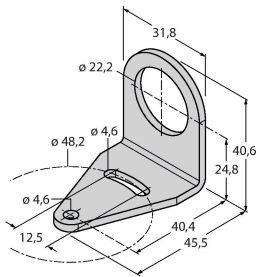

### Caracteristici tehnice

Tip	K30LGRYPQ
Nr. ID	3078925
<b>Semnal și afișaj date</b>	
Scop	Lumină indicatoare cu led
Funcție	Spotlight
Tipul de lumină	Verde Roșu Galben
Intensitate reglabilă	Nu
Caracteristici culoare 1	Verde, Permanent aprins
Caracteristici culoare 2	Roșu
Caracteristici culoare 3	Galben
Caracteristici speciale	Spălare
<b>Caracteristici electrice</b>	
Tensiune de alimentare	10...30 Vcc
Curent nominal de alimentare în c.c.	≤ 25 mA
Curent max. consumat pe culoare	25 mA
Tip de intrare	PNP
Timp de răspuns caracteristic	< 1 ms
<b>Caracteristici Mecanice</b>	
casadabil	Nu
Design	Emisferă, K30L
Dimensiuni	Ø 30 x 57 mm
Materialul carcasei	Plastic, PC, Negru
Window material	Policarbonat, Difuz
Conexiune electrică	Conectori, M12 × 1, PVC
Număr de conductoare	4

## Accesorii

Desen cu dimensiuni	Tip	Nr. ID	
	RKC4.4T-2/TEL	6625013	Cablu de conectare, conector mamă M12, drept, 4-pini, lungime cablu: 2 m, material manta: PVC, negru; certificare cULus
	WKC4.4T-2/TEL	6625025	Cablu de conectare, conector mamă M12, cu cõt, 4-pini, lungime cablu: 2 m, material manta: PVC, negru; certificare cULus