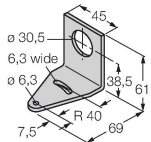

Diagramă de conexiuni

Caracteristici tehnice

Tip	K50LGRBPQ
Nr. ID	3078986
Semnal și afișaj date	
Scop	Lumină indicatoare cu led
Funcție	Spotlight
Tipul de lumină	Roşu Verde Albastru
Durată de funcționare led (L70)	50000 h
Intensitate reglabilă	Nu
Caracteristici culoare 1	Verde, Permanent aprins
Caracteristici culoare 2	Roşu
Caracteristici culoare 3	Albastru
Caracteristici speciale	Spălare
Caracteristici electrice	
Tensiune de alimentare	18...30 Vcc
Curent nominal de alimentare în c.c.	≤ 40 mA
Curent max. consumat pe culoare	40 mA
Funcție de ieşire	Contact NO, Fără potențial
Tip de intrare	PNP
Timp de răspuns caracteristic	< 1 ms
Caracteristici Mecanice	
cascadabil	Nu
Design	Emisferă, K50L
Dimensiuni	Ø 50 x 69 mm
Materialul carcasei	Plastic, PC, Negru
Window material	Policarbonat, Difuz

Caracteristici tehnice

Conexiune electrică	Conectori, M12 × 1, PVC
Număr de conductoare	4
Temperatura mediului	-40...+50 °C
Umiditate relativă	0...90 %
Clasă de protecție	IP67 IP69
Teste/Certificări	
MTTF	249 ani conform SN 29500 (Ed. 99) 40 °C
Certificări	CE, UL listat

Accesorii

SMB30A

3032723

Suport de montare, rectangular, oțel inoxidabil, pentru senzori cu filet de 30mm

SMB30SC

3052521

Suport de montare, PBT negru, pentru senzori cu filet de 30 mm, cu posibilitate de rotire

Accesorii

Desen cu dimensiuni	Tip	Nr. ID	
	RKC4.4T-2/TEL	6625013	Cablu de conectare, conector mamă M12, drept, 4-pini, lungime cablu: 2 m, material manta: PVC, negru; certificare cULus
	WKC4.4T-2/TEL	6625025	Cablu de conectare, conector mamă M12, cu cot, 4-pini, lungime cablu: 2 m, material manta: PVC, negru; certificare cULus