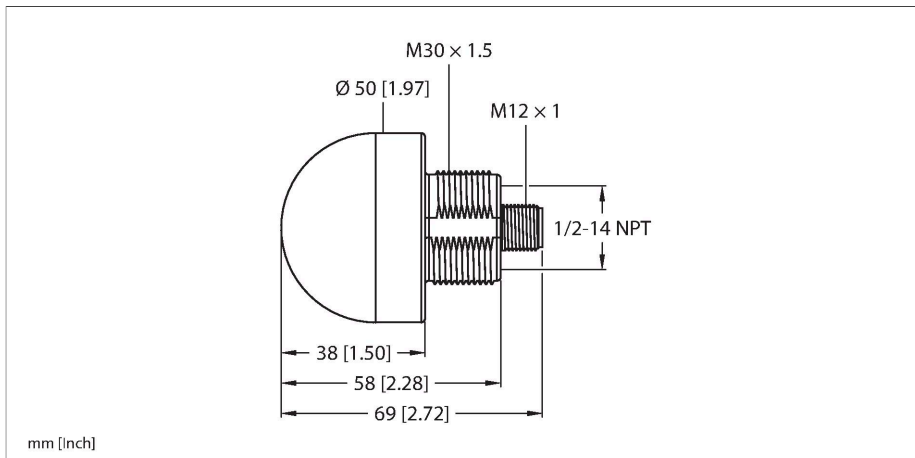

K50LGRBPQ

Afişaj cu LED – Coloană de semnalizare

Caracteristici

- LED cu 3 culori
- Roşu (CUL 1)
- Verde (CUL 2)
- Albastru (CUL 3)
- Multicolor: Verde (CUL 1) / Roşu (CUL 2) / Albastru (CUL 3)
- Declanşat individual 18...30 Vcc pnp

Diagramă de conexiuni

Caracteristici tehnice

Tip	K50LGRBPQ
Nr. ID	3078986
Semnal și afișaj date	
Scop	Lumină indicatoare cu led
Funcție	Spotlight
Tipul de lumină	Roşu Verde Albastru
Durată de funcționare led (L70)	50000 h
Intensitate reglabilă	Nu
Caracteristici culoare 1	Verde, Permanent aprins
Caracteristici culoare 2	Roşu
Caracteristici culoare 3	Albastru
Caracteristici speciale	Spălare
Caracteristici electrice	
Tensiune de alimentare	18...30 Vcc
Curent nominal de alimentare în c.c.	≤ 40 mA
Curent max. consumat pe culoare	40 mA
Funcție de ieşire	Contact NO, Fără potențial
Tip de intrare	PNP
Timp de răspuns caracteristic	< 1 ms
Caracteristici Mecanice	
cascadabil	Nu
Design	Emisferă, K50L
Dimensiuni	Ø 50 x 69 mm
Materialul carcasei	Plastic, PC, Negru
Window material	Policarbonat, Difuz

Caracteristici tehnice

Conexiune electrică	Conectori, M12 × 1, PVC
Număr de conductoare	4
Temperatura mediului	-40...+50 °C
Umiditate relativă	0...90 %
Clasă de protecție	IP67 IP69
Teste/Certificări	
MTTF	249 ani conform SN 29500 (Ed. 99) 40 °C
Certificări	CE, UL listat

Accesorii

Desen cu dimensiuni	Tip	Nr. ID	
	RKC4.4T-2/TEL	6625013	Cablu de conectare, conector mamă M12, drept, 4-pini, lungime cablu: 2 m, material manta: PVC, negru; certificare cULus
	WKC4.4T-2/TEL	6625025	Cablu de conectare, conector mamă M12, cu cot, 4-pini, lungime cablu: 2 m, material manta: PVC, negru; certificare cULus