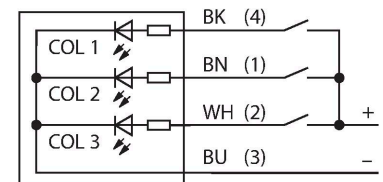

K50LGRBPQ

Afişaj cu LED – Coloană de semnalizare

Caracteristici

- LED cu 3 culori
- Roşu (CUL 1)
- Verde (CUL 2)
- Albastru (CUL 3)
- Multicolor: Verde (CUL 1) / Roşu (CUL 2) / Albastru (CUL 3)
- Declanşat individual 18...30 Vcc pnp

Diagramă de conexiuni

Caracteristici tehnice

Tip	K50LGRBPQ
Nr. ID	3078986
Semnal și afișaj date	
Scop	Lumină indicatoare cu led
Funcție	Spotlight
Tipul de lumină	Roşu Verde Albastru
Durată de funcționare led (L70)	50000 h
Intensitate reglabilă	Nu
Caracteristici culoare 1	Verde, Permanent aprins
Caracteristici culoare 2	Roşu
Caracteristici culoare 3	Albastru
Caracteristici speciale	Spălare
Caracteristici electrice	
Tensiune de alimentare	18...30 Vcc
Curent nominal de alimentare în c.c.	≤ 40 mA
Curent max. consumat pe culoare	40 mA
Funcție de ieşire	Contact NO, Fără potențial
Tip de intrare	PNP
Timp de răspuns caracteristic	< 1 ms
Caracteristici Mecanice	
cascadabil	Nu
Design	Emisferă, K50L
Dimensiuni	Ø 50 x 69 mm
Materialul carcasei	Plastic, PC, Negru
Window material	Policarbonat, Difuz

Caracteristici tehnice

Conexiune electrică	Conectori, M12 × 1, PVC
Număr de conductoare	4
Temperatura mediului	-40...+50 °C
Umiditate relativă	0...90 %
Clasă de protecție	IP67 IP69
Teste/Certificări	
MTTF	249 ani conform SN 29500 (Ed. 99) 40 °C
Certificări	CE, UL listat

Accesorii

Desen cu dimensiuni	Tip	Nr. ID	
	RKC4.4T-2/TEL	6625013	Cablu de conectare, conector mamă M12, drept, 4-pini, lungime cablu: 2 m, material manta: PVC, negru; certificare cULus
	WKC4.4T-2/TEL	6625025	Cablu de conectare, conector mamă M12, cu cot, 4-pini, lungime cablu: 2 m, material manta: PVC, negru; certificare cULus