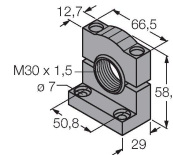

Diagramă de conexiuni

Caracteristici tehnice

Tip	K50LGRBPQ
Nr. ID	3078986
Semnal și afișaj date	
Scop	Lumină indicatoare cu led
Funcție	Spotlight
Tipul de lumină	Roşu Verde Albastru
Durată de funcționare led (L70)	50000 h
Intensitate reglabilă	Nu
Caracteristici culoare 1	Verde, Permanent aprins
Caracteristici culoare 2	Roşu
Caracteristici culoare 3	Albastru
Caracteristici speciale	Spălare
Caracteristici electrice	
Tensiune de alimentare	18...30 Vcc
Curent nominal de alimentare în c.c.	≤ 40 mA
Curent max. consumat pe culoare	40 mA
Funcție de ieşire	Contact NO, Fără potențial
Tip de intrare	PNP
Timp de răspuns caracteristic	< 1 ms
Caracteristici Mecanice	
cascadabil	Nu
Design	Emisferă, K50L
Dimensiuni	Ø 50 x 69 mm
Materialul carcasei	Plastic, PC, Negru
Window material	Policarbonat, Difuz

Accesorii

SMB30A

3032723

Suport de montare, rectangular, oțel inoxidabil, pentru senzori cu filet de 30mm

SMB30SC

3052521

Suport de montare, PBT negru, pentru senzori cu filet de 30 mm, cu posibilitate de rotire

Accesorii

Desen cu dimensiuni	Tip	Nr. ID	
	RKC4.4T-2/TEL	6625013	Cablu de conectare, conector mamă M12, drept, 4-pini, lungime cablu: 2 m, material manta: PVC, negru; certificare cULus
	WKC4.4T-2/TEL	6625025	Cablu de conectare, conector mamă M12, cu cot, 4-pini, lungime cablu: 2 m, material manta: PVC, negru; certificare cULus