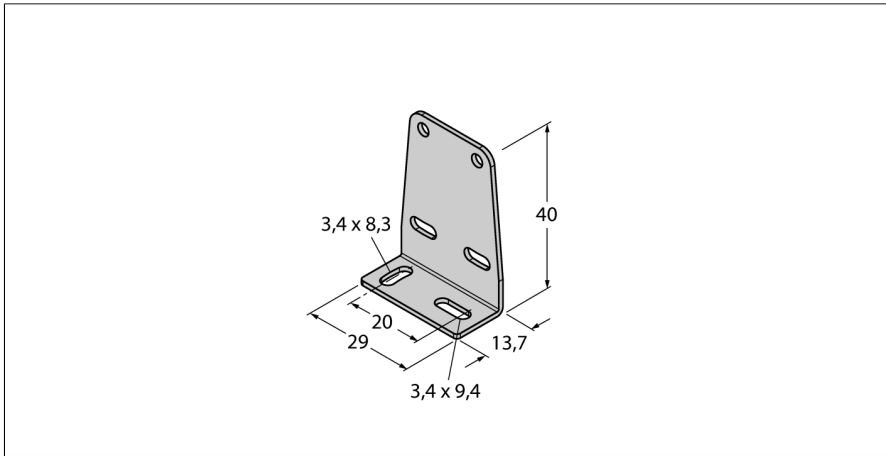

## Accesorii Suport de montare SMBQ20L

- Suport de montare
- Oțel inoxidabil
- Pentru Q20

Tip	SMBQ20L
Nr. ID	3079040
Design	Accesorii pentru senzori dreptunghiulari, SMBQ20L
Materialul carcasei	Oțel inoxidabil, 1.4401 (AISI 316)