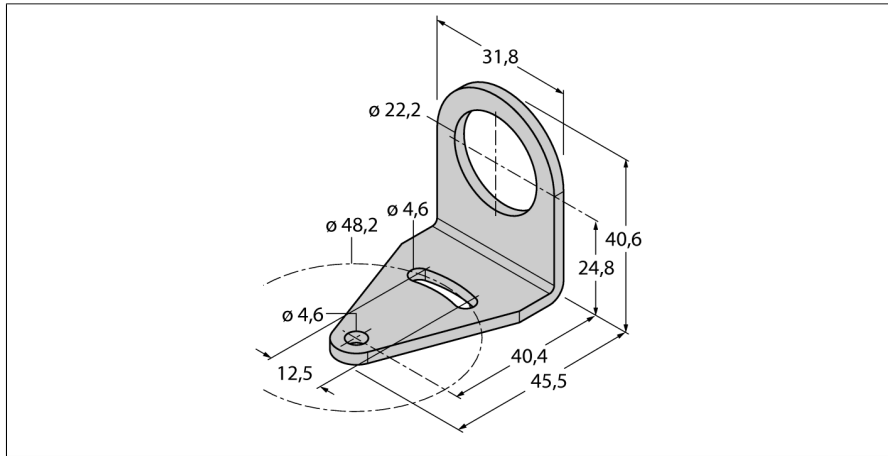

Accesorii

Suport de montare

SMB22A

- Colier de montare cu cot
- Gaură de montare M22

Tip	SMB22A
Nr. ID	3079414