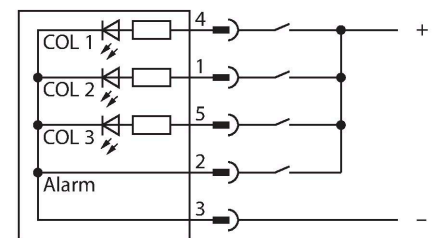

K50LGRAL1YPQ

Afişaj cu LED – Coloană de semnalizare cu semnal acustic

Caracteristici tehnice

Tip	K50LGRAL1YPQ
Nr. ID	3079478
Semnal și afișaj date	
Scop	Lumină indicatoare cu led
Funcție	Spotlight
Tipul de lumină	Verde Roșu Galben
Intensitate reglabilă	Nu
Caracteristici culoare 1	Verde, Permanent aprins
Caracteristici culoare 2	Roșu
Caracteristici culoare 3	Galben
Caracteristici culoare 4	Galben
Semnal acustic	Ton continuu, 95 dB
Caracteristici electrice	
Tensiune de alimentare	18...30 Vcc
Curent nominal de alimentare în c.c.	≤ 40 mA
Curent max. consumat pe culoare	40 mA
Curent max. consumat de alarma acustică	40 mA
Tip de intrare	PNP
Timp de răspuns caracteristic	< 10 ms
Caracteristici Mecanice	
cascadabil	Nu
Design	Emisferă, K50L
Dimensiuni	Ø 50 x 68 mm
Materialul carcasei	Plastic, PC PC, Negru

Caracteristici

- Led cu vizibilitate de 360 de grade
- Semnal continuu: 95dB
- Controlabil individual
- Filet exterior M30x1.5
- Grad de protecție IP50
- Multicolor: Verde (CUL 1) / Roșu (CUL 2) / Galben (CUL 3)
- Tată M12 x 1, 5-pini
- Tensiune de alimentare 18...30 Vcc

Diagramă de conexiuni

Principiu de funcționare

Ledul robust, din clasa de protecție IP50, e adecvat în mediile industriale. În funcție de modul de conectare, una dintre cele trei culori luminează constant pe perioada unui semnal de intrare PNP.

Accesorii

Desen cu dimensiuni	Tip	Nr. ID	
	RKC4.5T-2/TEL	6625016	Cablu de conectare, conector mamă M12, drept, 5-pini, lungime cablu: 2 m, material manta: PVC, negru; certificare cULus
	WKC4.5T-2/TEL	6625028	Cablu de conectare, conector mamă M12, cu cot, 5-pini, lungime cablu: 2 m, material manta: PVC, negru; certificare cULus