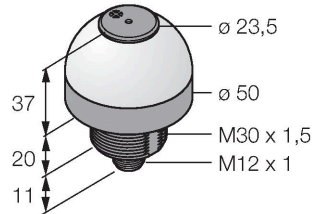

K50LGRAL1YPQ

Afişaj cu LED – Coloană de semnalizare cu semnal acustic

Caracteristici tehnice

Tip	K50LGRAL1YPQ
Nr. ID	3079478
Semnal și afișaj date	
Scop	Lumină indicatoare cu led
Funcție	Spotlight
Tipul de lumină	Verde Roșu Galben
Intensitate reglabilă	Nu
Caracteristici culoare 1	Verde, Permanent aprins
Caracteristici culoare 2	Roșu
Caracteristici culoare 3	Galben
Caracteristici culoare 4	Galben
Semnal acustic	Ton continuu, 95 dB
Caracteristici electrice	
Tensiune de alimentare	18...30 Vcc
Curent nominal de alimentare în c.c.	≤ 40 mA
Curent max. consumat pe culoare	40 mA
Curent max. consumat de alarma acustică	40 mA
Tip de intrare	PNP
Timp de răspuns caracteristic	< 10 ms
Caracteristici Mecanice	
cascadabil	Nu
Design	Emisferă, K50L
Dimensiuni	Ø 50 x 68 mm
Materialul carcasei	Plastic, PC PC, Negru

Caracteristici

- Led cu vizibilitate de 360 de grade
- Semnal continuu: 95dB
- Controlabil individual
- Filet exterior M30x1.5
- Grad de protecție IP50
- Multicolor: Verde (CUL 1) / Roșu (CUL 2) / Galben (CUL 3)
- Tată M12 x 1, 5-pini
- Tensiune de alimentare 18...30 Vcc

Accesorii

Desen cu dimensiuni	Tip	Nr. ID	
	RKC4.5T-2/TEL	6625016	Cablu de conectare, conector mamă M12, drept, 5-pini, lungime cablu: 2 m, material manta: PVC, negru; certificare cULus
	WKC4.5T-2/TEL	6625028	Cablu de conectare, conector mamă M12, cu cot, 5-pini, lungime cablu: 2 m, material manta: PVC, negru; certificare cULus