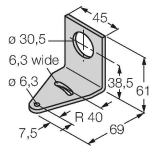

K50LGRAL1YPQ

Afişaj cu LED – Coloană de semnalizare cu semnal acustic

Caracteristici tehnice

Tip	K50LGRAL1YPQ
Nr. ID	3079478
Semnal și afișaj date	
Scop	Lumină indicatoare cu led
Funcție	Spotlight
Tipul de lumină	Verde Roșu Galben
Intensitate reglabilă	Nu
Caracteristici culoare 1	Verde, Permanent aprins
Caracteristici culoare 2	Roșu
Caracteristici culoare 3	Galben
Caracteristici culoare 4	Galben
Semnal acustic	Ton continuu, 95 dB
Caracteristici electrice	
Tensiune de alimentare	18...30 Vcc
Curent nominal de alimentare în c.c.	≤ 40 mA
Curent max. consumat pe culoare	40 mA
Curent max. consumat de alarma acustică	40 mA
Tip de intrare	PNP
Timp de răspuns caracteristic	< 10 ms
Caracteristici Mecanice	
cascadabil	Nu
Design	Emisferă, K50L
Dimensiuni	Ø 50 x 68 mm
Materialul carcasei	Plastic, PC PC, Negru

Caracteristici

- Led cu vizibilitate de 360 de grade
- Semnal continuu: 95dB
- Controlabil individual
- Filet exterior M30x1.5
- Grad de protecție IP50
- Multicolor: Verde (CUL 1) / Roșu (CUL 2) / Galben (CUL 3)
- Tată M12 x 1, 5-pini
- Tensiune de alimentare 18...30 Vcc

Accesorii

Desen cu dimensiuni	Tip	Nr. ID	
	RKC4.5T-2/TEL	6625016	Cablu de conectare, conector mamă M12, drept, 5-pini, lungime cablu: 2 m, material manta: PVC, negru; certificare cULus
	WKC4.5T-2/TEL	6625028	Cablu de conectare, conector mamă M12, cu cot, 5-pini, lungime cablu: 2 m, material manta: PVC, negru; certificare cULus