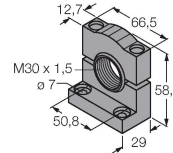

K50LGRAL1YPQ

Afişaj cu LED – Coloană de semnalizare cu semnal acustic

Caracteristici tehnice

Tip	K50LGRAL1YPQ
Nr. ID	3079478
Semnal și afișaj date	
Scop	Lumină indicatoare cu led
Funcție	Spotlight
Tipul de lumină	Verde Roșu Galben
Intensitate reglabilă	Nu
Caracteristici culoare 1	Verde, Permanent aprins
Caracteristici culoare 2	Roșu
Caracteristici culoare 3	Galben
Caracteristici culoare 4	Galben
Semnal acustic	Ton continuu, 95 dB
Caracteristici electrice	
Tensiune de alimentare	18...30 Vcc
Curent nominal de alimentare în c.c.	≤ 40 mA
Curent max. consumat pe culoare	40 mA
Curent max. consumat de alarma acustică	40 mA
Tip de intrare	PNP
Timp de răspuns caracteristic	< 10 ms
Caracteristici Mecanice	
cascadabil	Nu
Design	Emisferă, K50L
Dimensiuni	Ø 50 x 68 mm
Materialul carcasei	Plastic, PC PC, Negru

Caracteristici

- Led cu vizibilitate de 360 de grade
- Semnal continuu: 95dB
- Controlabil individual
- Filet exterior M30x1.5
- Grad de protecție IP50
- Multicolor: Verde (CUL 1) / Roșu (CUL 2) / Galben (CUL 3)
- Tată M12 x 1, 5-pini
- Tensiune de alimentare 18...30 Vcc

Accesorii

Desen cu dimensiuni	Tip	Nr. ID	
	RKC4.5T-2/TEL	6625016	Cablu de conectare, conector mamă M12, drept, 5-pini, lungime cablu: 2 m, material manta: PVC, negru; certificare cULus
	WKC4.5T-2/TEL	6625028	Cablu de conectare, conector mamă M12, cu cot, 5-pini, lungime cablu: 2 m, material manta: PVC, negru; certificare cULus