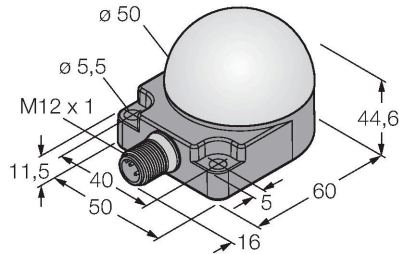

### Caracteristici

- Led cu vizibilitate de 360 de grade
- Montare plană
- Controlabil individual
- Grade de protecție IP67/IP69K
- Multicolor: Verde (CUL 1) / Galben (CUL 3)
- M12 × 1 male, 5-pin
- Operating voltage 18...30 VDC

## Accesorii

| Desen cu dimensiuni | Tip           | Nr. ID  |  |
|---------------------|---------------|---------|--|
|                     | RKC4.4T-2/TEL | 6625013 | Cablu de conectare, conector mamă M12, drept, 4-pini, lungime cablu: 2 m, material manta: PVC, negru; certificare cULus  |
|                     | WKC4.4T-2/TEL | 6625025 | Cablu de conectare, conector mamă M12, cu cõt, 4-pini, lungime cablu: 2 m, material manta: PVC, negru; certificare cULus |