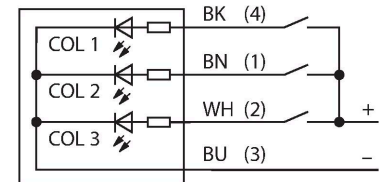

### Caracteristici

- Led cu vizibilitate de 360 de grade
- Montare plană
- Controlabil individual
- Grade de protecție IP67/IP69K
- Multicolor: Verde (CUL 1) / Galben (CUL 3)
- M12 × 1 male, 5-pin
- Operating voltage 18...30 VDC

### Principiu de funcționare

Afişajul cu led e adecvat utilizării industriale datorită designului robust, cu clasă de protecție IP67. În funcție de alocare pinilor, una dintre cele trei culori luminează fie încontinuu, fie intermitent, atât timp cât intrarea de comandă PNP este activă. "2" din cod indică funcția de clipire a ledului. De exemplu: la conectarea firului maro și a celui negru la 24Vcc, ledul începe să clipească roșu. Găsiți o descriere mai detaliată a programării terminalului în broșura de instrucțiuni furnizată cu articolul). Este de asemenea posibilă iluminarea intermitentă alternativă pentru toate culorile. Diagrama de conectare prezintă o configurație PNP a pinilor. O fișă de instrucțiuni cu informații detaliate referitoare la conectare este inclusă împreună cu dispozitivul.

## Accesorii

| Desen cu dimensiuni | Tip           | Nr. ID  |  |
|---------------------|---------------|---------|--|
|                     | RKC4.4T-2/TEL | 6625013 | Cablu de conectare, conector mamă M12, drept, 4-pini, lungime cablu: 2 m, material manta: PVC, negru; certificare cULus  |
|                     | WKC4.4T-2/TEL | 6625025 | Cablu de conectare, conector mamă M12, cu cõt, 4-pini, lungime cablu: 2 m, material manta: PVC, negru; certificare cULus |