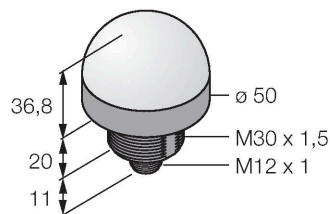

## Afişaj cu LED – Coloană de semnalizare

### Caracteristici

- Afişaj cu led cu vizibilitate de 360 de grade
- ATEX categoria II 3 G, Ex Zona 2
- ATEX categoria II 3 D, Ex Zona 22
- Controlabil individual
- Filet exterior M30 x 1,5
- Grade de protecție IP67 / IP69K
- Monocrom: Albastru (CUL 1)
- Tată M12 x 1
- Tensiune de alimentare 10...30 Vcc
- Se prevede controlul unei singure culori cu echipamentul adecvat
- Certificare ATEX II 3 G
- Gaze și vapori, Grupa IIC, Zona 2
- Certificare ATEX II 3 D
- Praf, Grupa IIIC, Zone 22
- La folosirea în zone periculoase, trebuie respectate condițiile speciale indicate în aprobare

### Caracteristici tehnice

Tip	K50LNBXXPQ
Nr. ID	3087283
<b>Semnal și afișaj date</b>	
Scop	Lumină indicatoare cu led
Funcție	Spotlight
Tipul de lumină	Albastru
Durată de funcționare led (L70)	50000 h
Intensitate reglabilă	Nu
Caracteristici culoare 1	Albastru, Permanent aprins
Caracteristici speciale	Spălare
<b>Caracteristici electrice</b>	
Tensiune de alimentare	10...30 Vcc
Curent nominal de alimentare în c.c.	≤ 40 mA
Curent max. consumat pe culoare	25 mA
Tip de intrare	PNP
Timpe de răspuns caracteristic	< 1 ms
<b>Caracteristici Mecanice</b>	
cascadabil	Nu
Design	Emisferă, K50L
Dimensiuni	Ø 50 x 69 mm
Materialul carcasei	Plastic, PC, Negru
Window material	Policarbonat, Difuz
Conexiune electrică	Conectori, M12 x 1, PVC
Număr de conductoare	4
Temperatura mediului	-40...+50 °C
Umiditate relativă	0...95 %
Clasă de protecție	IP67