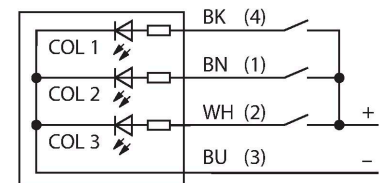

## Afişaj cu LED – Coloană de semnalizare

### Caracteristici

- Afişaj cu led cu vizibilitate de 360 de grade
- ATEX categoria II 3 G, Ex Zona 2
- ATEX categoria II 3 D, Ex Zona 22
- Controlabil individual
- Filet exterior M30 x 1,5
- Grade de protecție IP67 / IP69K
- Monocrom: Albastru (CUL 1)
- Tată M12 x 1
- Tensiune de alimentare 10...30 Vcc
- Se prevede controlul unei singure culori cu echipamentul adecvat
- Certificare ATEX II 3 G
- Gaze și vapori, Grupa IIC, Zona 2
- Certificare ATEX II 3 D
- Praf, Grupa IIIC, Zone 22
- La folosirea în zone periculoase, trebuie respectate condițiile speciale indicate în aprobare

### Caracteristici tehnice

Tip	K50LNBXXPQ
Nr. ID	3087283
<b>Semnal și afișaj date</b>	
Scop	Lumină indicatoare cu led
Funcție	Spotlight
Tipul de lumină	Albastru
Durată de funcționare led (L70)	50000 h
Intensitate reglabilă	Nu
Caracteristici culoare 1	Albastru, Permanent aprins
Caracteristici speciale	Spălare
<b>Caracteristici electrice</b>	
Tensiune de alimentare	10...30 Vcc
Curent nominal de alimentare în c.c.	≤ 40 mA
Curent max. consumat pe culoare	25 mA
Tip de intrare	PNP
Timpe de răspuns caracteristic	< 1 ms
<b>Caracteristici Mecanice</b>	
cascadabil	Nu
Design	Emisferă, K50L
Dimensiuni	Ø 50 x 69 mm
Materialul carcasei	Plastic, PC, Negru
Window material	Policarbonat, Difuz
Conexiune electrică	Conectori, M12 x 1, PVC
Număr de conductoare	4
Temperatura mediului	-40...+50 °C
Umiditate relativă	0...95 %
Clasă de protecție	IP67