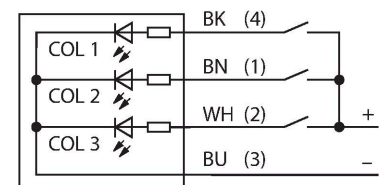

## Semnal luminos cu leduri – Coloană de semnalizare

### Caracteristici

- Afișaj cu led cu vizibilitate de 360 de grade
- ATEX categoria II 3 G, Ex Zona 2
- ATEX categoria II 3 D, Ex Zona 22
- Controlabil individual
- Filet exterior M30 x 1,5
- Grade de protecție IP67 / IP69K
- Monocrom: Alb (CUL 1)
- Tată M12 x 1
- Tensiune de alimentare 10...30 Vcc
- Se prevede controlul unei singure culori cu echipamentul adecvat
- Certificare ATEX II 3 G
- Gaze și vapori, Grupa IIC, Zona 2
- Certificare ATEX II 3 D
- Praf, Grupa IIIC, Zone 22
- La folosirea în zone periculoase, trebuie respectate condițiile speciale indicate în aprobare

### Caracteristici tehnice

Tip	K50LNWXXPQ
Nr. ID	3087284
<b>Semnal și afișaj date</b>	
Scop	Lumină indicatoare cu led
Funcție	Spotlight
Tipul de lumină	Alb
Durată de funcționare led (L70)	50000 h
Intensitate reglabilă	Nu
Caracteristici culoare 1	Alb, Permanent aprins
Caracteristici speciale	Spălare
<b>Caracteristici electrice</b>	
Tensiune de alimentare $U_b$	10...30 Vcc
Curent nominal de alimentare în c.c. $I_b$	≤ 40 mA
Curent max. consumat pe culoare	25 mA
Tip de intrare	PNP
Timp de răspuns caracteristic	< 1 ms
<b>Caracteristici Mecanice</b>	
cascadabil	Nu
Design	Emisferă, K50L
Dimensiuni	Ø 50 x 69 mm
Materialul carcasei	Plastic, PC, Negru
Window material	Policarbonat, Difuz
Conexiune electrică	Conectori, M12 x 1, PVC
Număr de conductoare	4
Temperatura mediului	-40...+50 °C
Umiditate relativă	0...95 %
Clasă de protecție	IP67