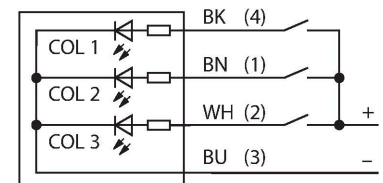

## Afișaj cu LED – Coloană de semnalizare

### Caracteristici

- Afișaj cu led cu vizibilitate de 360 de grade
- ATEX categoria II 3 G, Ex Zona 2
- ATEX categoria II 3 D, Ex Zona 22
- Controlabil individual
- Filet exterior M30 x 1,5
- Grade de protecție IP67 / IP69K
- Monocrom: Alb (CUL 1)
- Tată M12 x 1
- Tensiune de alimentare 10...30 Vcc
- Se prevede controlul unei singure culori cu echipamentul adecvat
- Certificare ATEX II 3 G
- Gaze și vapori, Grupa IIC, Zona 2
- Certificare ATEX II 3 D
- Praf, Grupa IIIC, Zone 22
- La folosirea în zone periculoase, trebuie respectate condițiile speciale indicate în aprobare

### Caracteristici tehnice

Tip	K50LNWXXPQ
Nr. ID	3087284
<b>Semnal și afișaj date</b>	
Scop	Lumină indicatoare cu led
Funcție	Spotlight
Tipul de lumină	Alb
Durată de funcționare led (L70)	50000 h
Intensitate reglabilă	Nu
Caracteristici culoare 1	Alb, Permanent aprins
Caracteristici speciale	Spălare
<b>Caracteristici electrice</b>	
Tensiune de alimentare	10...30 Vcc
Curent nominal de alimentare în c.c.	≤ 40 mA
Curent max. consumat pe culoare	25 mA
Tip de intrare	PNP
Timp de răspuns caracteristic	< 1 ms
<b>Caracteristici Mecanice</b>	
cascadabil	Nu
Design	Emisferă, K50L
Dimensiuni	Ø 50 x 69 mm
Materialul carcasei	Plastic, PC, Negru
Window material	Policarbonat, Difuz
Conexiune electrică	Conectori, M12 x 1, PVC
Număr de conductoare	4
Temperatura mediului	-40...+50 °C
Umiditate relativă	0...95 %
Clasă de protecție	IP67