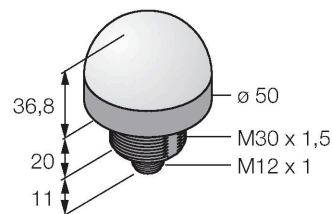

## Afișaj cu LED – Coloană de semnalizare

### Caracteristici

- Afișaj cu led cu vizibilitate de 360 de grade
- ATEX categoria II 3 G, Ex Zona 2
- ATEX categoria II 3 D, Ex Zona 22
- Controlabil individual
- Filet exterior M30 x 1,5
- Grade de protecție IP67 / IP69K
- Monocrom: Alb (CUL 1)
- Tată M12 x 1
- Tensiune de alimentare 10...30 Vcc
- Se prevede controlul unei singure culori cu echipamentul adecvat
- Certificare ATEX II 3 G
- Gaze și vapori, Grupa IIC, Zona 2
- Certificare ATEX II 3 D
- Praf, Grupa IIIC, Zone 22
- La folosirea în zone periculoase, trebuie respectate condițiile speciale indicate în aprobare

### Caracteristici tehnice

Tip	K50LNWXXPQ
Nr. ID	3087284
<b>Semnal și afișaj date</b>	
Scop	Lumină indicatoare cu led
Funcție	Spotlight
Tipul de lumină	Alb
Durată de funcționare led (L70)	50000 h
Intensitate reglabilă	Nu
Caracteristici culoare 1	Alb, Permanent aprins
Caracteristici speciale	Spălare
<b>Caracteristici electrice</b>	
Tensiune de alimentare	10...30 Vcc
Curent nominal de alimentare în c.c.	≤ 40 mA
Curent max. consumat pe culoare	25 mA
Tip de intrare	PNP
Timp de răspuns caracteristic	< 1 ms
<b>Caracteristici Mecanice</b>	
cascadabil	Nu
Design	Emisferă, K50L
Dimensiuni	Ø 50 x 69 mm
Materialul carcasei	Plastic, PC, Negru
Window material	Policarbonat, Difuz
Conexiune electrică	Conectori, M12 x 1, PVC
Număr de conductoare	4
Temperatura mediului	-40...+50 °C
Umiditate relativă	0...95 %
Clasă de protecție	IP67