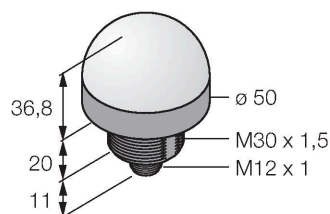

### Caracteristici

- Afișaj cu led cu vizibilitate de 360 de grade
- ATEX categoria II 3 G, Ex Zona 2
- ATEX categoria II 3 D, Ex Zona 22
- Controlabil individual
- Filet exterior M30 x 1,5
- Grade de protecție IP67 / IP69K
- Monocrom: Alb (CUL 1)
- Tată M12 x 1
- Tensiune de alimentare 10...30 Vcc
- Se prevede controlul unei singure culori cu echipamentul adecvat
- Certificare ATEX II 3 G
- Gaze și vapori, Grupa IIC, Zona 2
- Certificare ATEX II 3 D
- Praf, Grupa IIIC, Zone 22
- La folosirea în zone periculoase, trebuie respectate condițiile speciale indicate în aprobare

### Caracteristici tehnice

Tip	K50LNWXXPQ
Nr. ID	3087284
<b>Semnal și afișaj date</b>	
Scop	Lumină indicatoare cu led
Funcție	Spotlight
Tipul de lumină	Alb
Durată de funcționare led (L70)	50000 h
Intensitate reglabilă	Nu
Caracteristici culoare 1	Alb, Permanent aprins
Caracteristici speciale	Spălare
<b>Caracteristici electrice</b>	
Tensiune de alimentare $U_b$	10...30 Vcc
Curent nominal de alimentare în c.c. $I_b$	≤ 40 mA
Curent max. consumat pe culoare	25 mA
Tip de intrare	PNP
Timp de răspuns caracteristic	< 1 ms
<b>Caracteristici Mecanice</b>	
cascadabil	Nu
Design	Emisferă, K50L
Dimensiuni	Ø 50 x 69 mm
Materialul carcasei	Plastic, PC, Negru
Window material	Policarbonat, Difuz
Conexiune electrică	Conectori, M12 x 1, PVC
Număr de conductoare	4
Temperatura mediului	-40...+50 °C
Umiditate relativă	0...95 %
Clasă de protecție	IP67