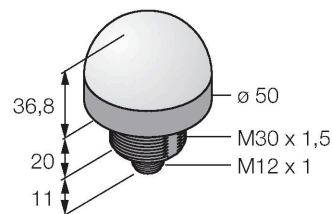

K50LNGRXPQ

Afişaj cu LED – Coloană de semnalizare

Caracteristici

- Afişaj cu led cu vizibilitate de 360 de grade
- ATEX categoria II 3 G, Ex Zona 2
- ATEX categoria II 3 D, Ex Zona 22
- Controlabil individual
- Filet exterior M30 x 1,5
- Grade de protecție IP67 / IP69K
- Multicolor: Verde (CUL 1) / Roșu (CUL 2)
- Tată M12 x 1
- Tensiune de alimentare 10...30 Vcc
- Se prevede controlul unei singure culori cu echipamentul adecvat
- Certificare ATEX II 3 G
- Gaze și vapori, Grupa IIC, Zona 2
- Certificare ATEX II 3 D
- Praf, Grupa IIIC, Zone 22
- La folosirea în zone periculoase, trebuie respectate condițiile speciale indicate în aprobare

Diagramă de conexiuni

Caracteristici tehnice

Tip	K50LNGRXPQ
Nr. ID	3087293
Semnal și afișaj date	
Scop	Lumină indicatoare cu led
Funcție	Spotlight
Tipul de lumină	Verde Roșu
Durată de funcționare led (L70)	50000 h
Intensitate reglabilă	Nu
Caracteristici culoare 1	Verde, Permanent aprins
Caracteristici culoare 2	Roșu
Caracteristici speciale	Spălare
Caracteristici electrice	
Tensiune de alimentare	10...30 Vcc
Curent nominal de alimentare în c.c.	≤ 40 mA
Curent max. consumat pe culoare	25 mA
Tip de intrare	PNP
Timp de răspuns caracteristic	< 1 ms
Caracteristici Mecanice	
cascadabil	Nu
Design	Emisferă, K50L
Dimensiuni	Ø 50 x 69 mm
Materialul carcasei	Plastic, PC, Negru
Window material	Policarbonat, Difuz
Conexiune electrică	Conectori, M12 x 1, PVC
Număr de conductoare	4
Temperatura mediului	-40...+50 °C