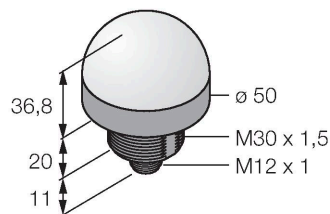

### Caracteristici

- Afișaj cu led cu vizibilitate de 360 de grade
- ATEX categoria II 3 G, Ex Zona 2
- ATEX categoria II 3 D, Ex Zona 22
- Controlabil individual
- Filet exterior M30 x 1,5
- Grade de protecție IP67 / IP69K
- Multicolor: Verde (CUL 1) / Roșu (CUL 2)
- Tată M12 x 1
- Tensiune de alimentare 10...30 Vcc
- Se prevede controlul unei singure culori cu echipamentul adecvat
- Certificare ATEX II 3 G
- Gaze și vapori, Grupa IIC, Zona 2
- Certificare ATEX II 3 D
- Praf, Grupa IIIC, Zone 22
- La folosirea în zone periculoase, trebuie respectate condițiile speciale indicate în aprobare

### Caracteristici tehnice

Tip	K50LNGRXPQ
Nr. ID	3087293
<b>Semnal și afișaj date</b>	
Scop	Lumină indicatoare cu led
Funcție	Spotlight
Tipul de lumină	Verde Roșu
Durată de funcționare led (L70)	50000 h
Intensitate reglabilă	Nu
Caracteristici culoare 1	Verde, Permanent aprins
Caracteristici culoare 2	Roșu
Caracteristici speciale	Spălare
<b>Caracteristici electrice</b>	
Tensiune de alimentare $U_b$	10...30 Vcc
Curent nominal de alimentare în c.c. $I_b$	≤ 40 mA
Curent max. consumat pe culoare	25 mA
Tip de intrare	PNP
Timp de răspuns caracteristic	< 1 ms
<b>Caracteristici Mecanice</b>	
cascadabil	Nu
Design	Emisferă, K50L
Dimensiuni	Ø 50 x 69 mm
Materialul carcasei	Plastic, PC, Negru
Window material	Policarbonat, Difuz
Conexiune electrică	Conectori, M12 x 1, PVC
Număr de conductoare	4
Temperatura mediului	-40...+50 °C