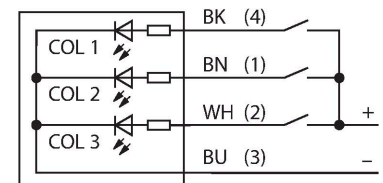

## Semnal luminos cu leduri – Coloană de semnalizare

### Caracteristici

- Afișaj cu led cu vizibilitate de 360 de grade
- ATEX categoria II 3 G, Ex Zona 2
- ATEX categoria II 3 D, Ex Zona 22
- Controlabil individual
- Filet exterior M30 x 1,5
- Grade de protecție IP67 / IP69K
- Multicolor: Verde (CUL 1) / Roșu (CUL 2)
- Tată M12 x 1
- Tensiune de alimentare 10...30 Vcc
- Se prevede controlul unei singure culori cu echipamentul adecvat
- Certificare ATEX II 3 G
- Gaze și vapori, Grupa IIC, Zona 2
- Certificare ATEX II 3 D
- Praf, Grupa IIIC, Zone 22
- La folosirea în zone periculoase, trebuie respectate condițiile speciale indicate în aprobare

### Caracteristici tehnice

Tip	K50LNGRXPQ
Nr. ID	3087293
<b>Semnal și afișaj date</b>	
Scop	Lumină indicatoare cu led
Funcție	Spotlight
Tipul de lumină	Verde Roșu
Durată de funcționare led (L70)	50000 h
Intensitate reglabilă	Nu
Caracteristici culoare 1	Verde, Permanent aprins
Caracteristici culoare 2	Roșu
Caracteristici speciale	Spălare
<b>Caracteristici electrice</b>	
Tensiune de alimentare $U_b$	10...30 Vcc
Curent nominal de alimentare în c.c. $I_b$	≤ 40 mA
Curent max. consumat pe culoare	25 mA
Tip de intrare	PNP
Timp de răspuns caracteristic	< 1 ms
<b>Caracteristici Mecanice</b>	
cascadabil	Nu
Design	Emisferă, K50L
Dimensiuni	Ø 50 x 69 mm
Materialul carcasei	Plastic, PC, Negru
Window material	Policarbonat, Difuz
Conexiune electrică	Conectori, M12 x 1, PVC
Număr de conductoare	4
Temperatura mediului	-40...+50 °C