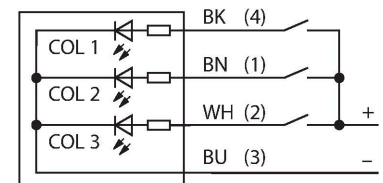

K50LNGRXPQ

Afişaj cu LED – Coloană de semnalizare

Caracteristici

- Afişaj cu led cu vizibilitate de 360 de grade
- ATEX categoria II 3 G, Ex Zona 2
- ATEX categoria II 3 D, Ex Zona 22
- Controlabil individual
- Filet exterior M30 x 1,5
- Grade de protecție IP67 / IP69K
- Multicolor: Verde (CUL 1) / Roșu (CUL 2)
- Tată M12 x 1
- Tensiune de alimentare 10...30 Vcc
- Se prevede controlul unei singure culori cu echipamentul adecvat
- Certificare ATEX II 3 G
- Gaze și vapori, Grupa IIC, Zona 2
- Certificare ATEX II 3 D
- Praf, Grupa IIIC, Zone 22
- La folosirea în zone periculoase, trebuie respectate condițiile speciale indicate în aprobare

Diagramă de conexiuni

Caracteristici tehnice

Tip	K50LNGRXPQ
Nr. ID	3087293
Semnal și afișaj date	
Scop	Lumină indicatoare cu led
Funcție	Spotlight
Tipul de lumină	Verde Roșu
Durată de funcționare led (L70)	50000 h
Intensitate reglabilă	Nu
Caracteristici culoare 1	Verde, Permanent aprins
Caracteristici culoare 2	Roșu
Caracteristici speciale	Spălare
Caracteristici electrice	
Tensiune de alimentare	10...30 Vcc
Curent nominal de alimentare în c.c.	≤ 40 mA
Curent max. consumat pe culoare	25 mA
Tip de intrare	PNP
Timp de răspuns caracteristic	< 1 ms
Caracteristici Mecanice	
cascadabil	Nu
Design	Emisferă, K50L
Dimensiuni	Ø 50 x 69 mm
Materialul carcasei	Plastic, PC, Negru
Window material	Policarbonat, Difuz
Conexiune electrică	Conectori, M12 x 1, PVC
Număr de conductoare	4
Temperatura mediului	-40...+50 °C

Caracteristici tehnice

Umiditate relativă	0...95 %
Clasă de protecție	IP67 IP69
Teste/Certificări	
MTTF	249 ani conform SN 29500 (Ed. 99) 40 °C
Certificări	CE, IECEx
Certificări	ATEX II 3 GD