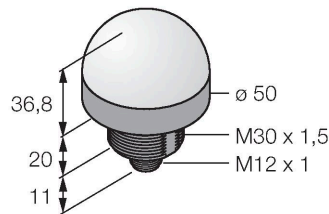

K50LNYXXPQ

Afișaj cu LED – Coloană de semnalizare

Caracteristici

- Afișaj cu led cu vizibilitate de 360 de grade
- ATEX categoria II 3 G, Ex Zona 2
- ATEX categoria II 3 D, Ex Zona 22
- Controlabil individual
- Filet exterior M30 x 1,5
- Grade de protecție IP67 / IP69K
- Monocrom: Galben (CUL 1)
- Tată M12 x 1
- Tensiune de alimentare 10...30 Vcc
- Se prevede controlul unei singure culori cu echipamentul adecvat
- Certificare ATEX II 3 G
- Gaze și vapori, Grupa IIC, Zona 2
- Certificare ATEX II 3 D
- Praf, Grupa IIIC, Zone 22
- La folosirea în zone periculoase, trebuie respectate condițiile speciale indicate în aprobare

Diagramă de conexiuni

Caracteristici tehnice

Tip	K50LNYXXPQ
Nr. ID	3087306
Semnal și afișaj date	
Scop	Lumină indicatoare cu led
Funcție	Spotlight
Tipul de lumină	Galben
Durată de funcționare led (L70)	50000 h
Intensitate reglabilă	Nu
Caracteristici culoare 1	Galben, Permanent aprins
Caracteristici speciale	Spălare
Caracteristici electrice	
Tensiune de alimentare	10...30 Vcc
Curent nominal de alimentare în c.c.	≤ 40 mA
Curent max. consumat pe culoare	25 mA
Tip de intrare	PNP
Timp de răspuns caracteristic	< 1 ms
Caracteristici Mecanice	
cascadabil	Nu
Design	Emisferă, K50L
Dimensiuni	Ø 50 x 69 mm
Materialul carcasei	Plastic, PC, Negru
Window material	Policarbonat, Difuz
Conexiune electrică	Conectori, M12 x 1, PVC
Număr de conductoare	4
Temperatura mediului	-40...+50 °C
Umiditate relativă	0...95 %
Clasă de protecție	IP67