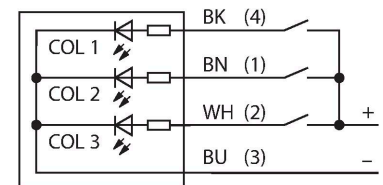

K50LNYXXPQ

Afișaj cu LED – Coloană de semnalizare

Caracteristici

- Afișaj cu led cu vizibilitate de 360 de grade
- ATEX categoria II 3 G, Ex Zona 2
- ATEX categoria II 3 D, Ex Zona 22
- Controlabil individual
- Filet exterior M30 x 1,5
- Grade de protecție IP67 / IP69K
- Monocrom: Galben (CUL 1)
- Tată M12 x 1
- Tensiune de alimentare 10...30 Vcc
- Se prevede controlul unei singure culori cu echipamentul adecvat
- Certificare ATEX II 3 G
- Gaze și vapori, Grupa IIC, Zona 2
- Certificare ATEX II 3 D
- Praf, Grupa IIIC, Zone 22
- La folosirea în zone periculoase, trebuie respectate condițiile speciale indicate în aprobare

Diagramă de conexiuni

Caracteristici tehnice

Tip	K50LNYXXPQ
Nr. ID	3087306
Semnal și afișaj date	
Scop	Lumină indicatoare cu led
Funcție	Spotlight
Tipul de lumină	Galben
Durată de funcționare led (L70)	50000 h
Intensitate reglabilă	Nu
Caracteristici culoare 1	Galben, Permanent aprins
Caracteristici speciale	Spălare
Caracteristici electrice	
Tensiune de alimentare	10...30 Vcc
Curent nominal de alimentare în c.c.	≤ 40 mA
Curent max. consumat pe culoare	25 mA
Tip de intrare	PNP
Timp de răspuns caracteristic	< 1 ms
Caracteristici Mecanice	
cascadabil	Nu
Design	Emisferă, K50L
Dimensiuni	Ø 50 x 69 mm
Materialul carcasei	Plastic, PC, Negru
Window material	Policarbonat, Difuz
Conexiune electrică	Conectori, M12 x 1, PVC
Număr de conductoare	4
Temperatura mediului	-40...+50 °C
Umiditate relativă	0...95 %
Clasă de protecție	IP67

Caracteristici tehnice

IP69

Teste/Certificări	
MTTF	249 ani conform SN 29500 (Ed. 99) 40 °C
Certificări	CE, IECEx
Certificări	ATEX II 3 GD