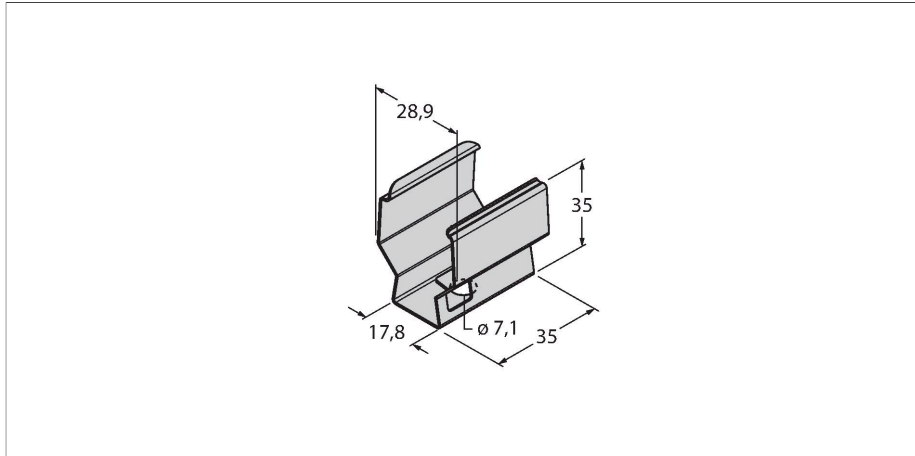

SMBWLS28SP

Accesorii – Suport de montare

Caracteristici

- Pentru lumini de lucru din seria WLS28
- Oțel inoxidabil
- Kit cu suporturi cu montare rapidă

Caracteristici tehnice

| | |
|--------|------------|
| Tip | SMBWLS28SP |
| Nr. ID | 3088063 |