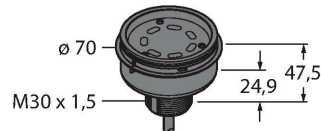

#### Caracteristici tehnice

Tip	B-TL70-5
Nr. ID	3092223
<b>Semnal și afișaj date</b>	
Scop	Lumină indicatoare cu led
Funcție	Coloană luminoasă
Intensitate reglabilă	Nu
<b>Caracteristici electrice</b>	
Tensiune de alimentare	12...30 Vcc
Curent max. consumat pe culoare	420 mA
Tip de intrare	Bipolar (PNP/NPN)
Timp de răspuns caracteristic	< 180 ms
<b>Caracteristici Mecanice</b>	
cascadabil	Nu
Design	Cilindru nefiletat, TL70
Dimensiuni	Ø 70 x 47.5 mm
Materialul carcasei	Plastic, PC, Negru
Conexiune electrică	Cabluri, 2 m, PVC
Număr de conductoare	5
Temperatura mediului	-40...+50 °C
Umiditate relativă	0...95 %
Clasă de protecție	IP65
<b>Teste/Certificări</b>	
Certificări	CE, UL listat