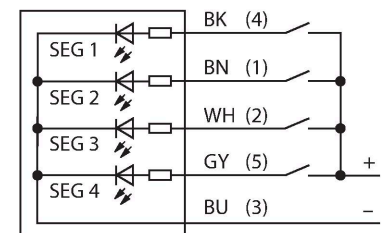

Diagramă de conexiuni

Principiu de funcționare

Coloanele luminoase robuste multifuncționale sunt disponibile în multe configurații și sunt ușor de montat. Fiecare coloană poate fi alcătuită din până la cinci culori și, opțional alarmă acustică. Toate segmentele sunt configurabile cu comutatoare DIP.

Sunt disponibile 5 culori: albastru (B), verde (G), roșu (R), galben (Y) și alb (W) care pot fi folosite în orice combinație.

Aranjarea culorilor poate fi modificată ulterior și, de asemenea, se pot adăuga mai multe culori. Prin modulul simplu e selectat portul respectiv.

Diagrama de conectare prezintă o alocare PNP a pinilor.