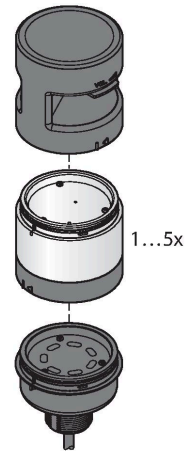

Accesorii

Desen cu dimensiuni	Tip	Nr. ID	
	SG-TL70-G	3092211	Segment culoare TL70, culoare: Verde
	SG-TL70-Y	3092212	Segment culoare TL70, culoare: Galben
	SG-TL70-R	3092213	Segment culoare TL70, culoare: Roșu
	SG-TL70-B	3092214	Segment culoare TL70, culoare: Albastru
	SG-TL70-W	3092215	Segment culoare TL70, culoare: Alb
	SG-TL70-A	3092221	Segment audio TL70, negru