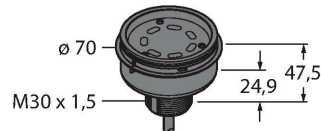

B-TL70-8

Afișaj cu LED – Coloană de semnale modulară

Modul de bază

Caracteristici tehnice

Tip	B-TL70-8
Nr. ID	3092224
Semnal și afișaj date	
Scop	Lumină indicatoare cu led
Funcție	Coloană luminoasă
Intensitate reglabilă	Nu
Caracteristici electrice	
Tensiune de alimentare	12...30 Vcc
Curent max. consumat pe culoare	420 mA
Tip de intrare	Bipolar (PNP/NPN)
Timp de răspuns caracteristic	< 180 ms
Caracteristici Mecanice	
cascadabil	Nu
Design	Cilindru nefiletat, TL70
Dimensiuni	Ø 70 x 47.5 mm
Materialul carcasei	Plastic, PC, Negru
Conexiune electrică	Cabluri, 2 m, PVC
Număr de conductoare	8
Temperatura mediului	-40...+50 °C
Umiditate relativă	0...95 %
Clasă de protecție	IP65
Teste/Certificări	
Certificări	CE, UL listat

Caracteristici

- Carcasă plastic, negru
- Grad de protecție IP65
- Imunitate EMI și RFI
- Cablu PVC, 2 m, 8-fire
- Element de capăt inclus la livrare.
- Tensiune de alimentare: 12...30 Vcc
- Intrări: PNP/NPN
- Configurare cu comutator DIP

culori. Prin modulul simplu e selectat portul respectiv.
 Diagrama de conectare prezintă o alocare PNP a pinilor.

Accesorii

Desen cu dimensiuni	Tip	Nr. ID	
	SG-TL70-G	3092211	Segment culoare TL70, culoare: Verde
	SG-TL70-Y	3092212	Segment culoare TL70, culoare: Galben
	SG-TL70-R	3092213	Segment culoare TL70, culoare: Roșu
	SG-TL70-B	3092214	Segment culoare TL70, culoare: Albastru
	SG-TL70-W	3092215	Segment culoare TL70, culoare: Alb
	SG-TL70-A	3092221	Segment audio TL70, negru