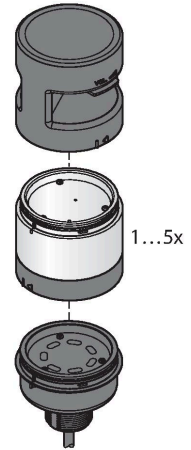

B-TL70-8

Afișaj cu LED – Coloană de semnale modulară

Modul de bază

Caracteristici tehnice

Tip	B-TL70-8
Nr. ID	3092224
Semnal și afișaj date	
Scop	Lumină indicatoare cu led
Funcție	Coloană luminoasă
Intensitate reglabilă	Nu
Caracteristici electrice	
Tensiune de alimentare	12...30 Vcc
Curent max. consumat pe culoare	420 mA
Tip de intrare	Bipolar (PNP/NPN)
Timp de răspuns caracteristic	< 180 ms
Caracteristici Mecanice	
cascadabil	Nu
Design	Cilindru nefiletat, TL70
Dimensiuni	Ø 70 x 47.5 mm
Materialul carcasei	Plastic, PC, Negru
Conexiune electrică	Cabluri, 2 m, PVC
Număr de conductoare	8
Temperatura mediului	-40...+50 °C
Umiditate relativă	0...95 %
Clasă de protecție	IP65
Teste/Certificări	
Certificări	CE, UL listat

Caracteristici

- Carcasă plastic, negru
- Grad de protecție IP65
- Imunitate EMI și RFI
- Cablu PVC, 2 m, 8-fire
- Element de capăt inclus la livrare.
- Tensiune de alimentare: 12...30 Vcc
- Intrări: PNP/NPN
- Configurare cu comutator DIP

Diagramă de conexiuni

Principiu de funcționare

Coloanele luminoase robuste multifuncționale sunt disponibile în multe configurații și sunt ușor de montat. Fiecare coloană poate fi alcătuită din până la cinci culori și, opțional alarmă acustică. Toate segmentele sunt configurabile cu comutatoare DIP. Sunt disponibile 5 culori: albastru (B), verde (G), roșu (R), galben (Y) și alb (W) care pot fi folosite în orice combinație. Aranjarea culorilor poate fi modificată ulterior și, de asemenea, se pot adăuga mai multe

culori. Prin modulul simplu e selectat portul respectiv.
 Diagrama de conectare prezintă o alocare PNP a pinilor.

Accesorii

Desen cu dimensiuni	Tip	Nr. ID	
	SG-TL70-G	3092211	Segment culoare TL70, culoare: Verde
	SG-TL70-Y	3092212	Segment culoare TL70, culoare: Galben
	SG-TL70-R	3092213	Segment culoare TL70, culoare: Roșu
	SG-TL70-B	3092214	Segment culoare TL70, culoare: Albastru
	SG-TL70-W	3092215	Segment culoare TL70, culoare: Alb
	SG-TL70-A	3092221	Segment audio TL70, negru