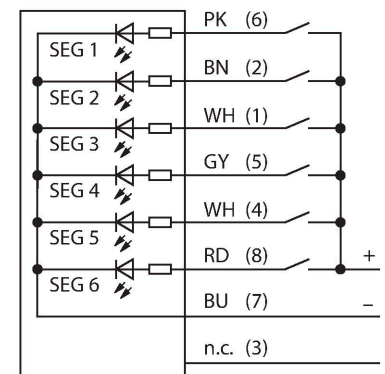

B-TL70-8

Afișaj cu LED – Coloană de semnale modulară

Modul de bază

Caracteristici tehnice

Tip	B-TL70-8
Nr. ID	3092224
Semnal și afișaj date	
Scop	Lumină indicatoare cu led
Funcție	Coloană luminoasă
Intensitate reglabilă	Nu
Caracteristici electrice	
Tensiune de alimentare	12...30 Vcc
Curent max. consumat pe culoare	420 mA
Tip de intrare	Bipolar (PNP/NPN)
Timp de răspuns caracteristic	< 180 ms
Caracteristici Mecanice	
cascadabil	Nu
Design	Cilindru nefiletat, TL70
Dimensiuni	Ø 70 x 47.5 mm
Materialul carcasei	Plastic, PC, Negru
Conexiune electrică	Cabluri, 2 m, PVC
Număr de conductoare	8
Temperatura mediului	-40...+50 °C
Umiditate relativă	0...95 %
Clasă de protecție	IP65
Teste/Certificări	
Certificări	CE, UL listat

Caracteristici

- Carcasă plastic, negru
- Grad de protecție IP65
- Imunitate EMI și RFI
- Cablu PVC, 2 m, 8-fire
- Element de capăt inclus la livrare.
- Tensiune de alimentare: 12...30 Vcc
- Intrări: PNP/NPN
- Configurare cu comutator DIP

Diagramă de conexiuni

Principiu de funcționare

Coloanele luminoase robuste multifuncționale sunt disponibile în multe configurații și sunt ușor de montat. Fiecare coloană poate fi alcătuită din până la cinci culori și, opțional alarmă acustică. Toate segmentele sunt configurabile cu comutatoare DIP. Sunt disponibile 5 culori: albastru (B), verde (G), roșu (R), galben (Y) și alb (W) care pot fi folosite în orice combinație. Aranjarea culorilor poate fi modificată ulterior și, de asemenea, se pot adăuga mai multe

culori. Prin modulul simplu e selectat portul respectiv.
 Diagrama de conectare prezintă o alocare PNP a pinilor.

Accesorii

Desen cu dimensiuni	Tip	Nr. ID	
	SG-TL70-G	3092211	Segment culoare TL70, culoare: Verde
	SG-TL70-Y	3092212	Segment culoare TL70, culoare: Galben
	SG-TL70-R	3092213	Segment culoare TL70, culoare: Roșu
	SG-TL70-B	3092214	Segment culoare TL70, culoare: Albastru
	SG-TL70-W	3092215	Segment culoare TL70, culoare: Alb
	SG-TL70-A	3092221	Segment audio TL70, negru