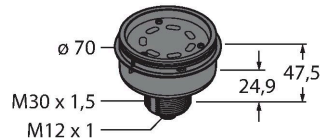

B-TL70-Q8

Afișaj cu LED – Coloană de semnale modulară Modul de bază

Caracteristici tehnice

Tip	B-TL70-Q8
Nr. ID	3092227
Semnal și afișaj date	
Scop	Lumină indicatoare cu led
Funcție	Coloană luminoasă
Intensitate reglabilă	Nu
Caracteristici electrice	
Tensiune de alimentare	12...30 Vcc
Curent max. consumat pe culoare	420 mA
Tip de intrare	Bipolar (PNP/NPN)
Timp de răspuns caracteristic	< 180 ms
Caracteristici Mecanice	
cascadabil	Nu
Design	Cilindru nefiletat, TL70
Dimensiuni	Ø 70 x 47.5 mm
Materialul carcasei	Plastic, PC, Negru
Conexiune electrică	Conectori, M12 x 1, PVC
Număr de conductoare	8
Temperatura mediului	-40...+50 °C
Umiditate relativă	0...95 %
Clasă de protecție	IP65
Teste/Certificări	
Certificări	CE, UL listat

Caracteristici

- Carcasă plastic, negru
- Grad de protecție IP65
- Imunitate EMI și RFI
- Conector tată M12 x 1; 8-poli
- Element de capăt inclus la livrare.
- Tensiune de alimentare: 12...30 Vcc
- Intrări: PNP/NPN
- Configurare cu comutator DIP

culori. Prin modulul simplu e selectat portul respectiv.
 Diagrama de conectare prezintă o alocare PNP a pinilor.

Accesorii

Desen cu dimensiuni	Tip	Nr. ID	
	RKC8T-2/TEL	6625130	Cablu de conectare, conector mamă M12, drept, 8-pini, lungime cablu: 2 m, material manta: PVC, negru; certificare cULus
	WKC8T-2/TEL	6625133	Cablu de conectare, conector mamă M12, cu cot, 8-pini, lungime cablu: 2 m, material manta: PVC, negru; certificare cULus

Desen cu dimensiuni	Tip	Nr. ID	
	SG-TL70-B	3092214	Segment culoare TL70, culoare: Albastru
	SG-TL70-W	3092215	Segment culoare TL70, culoare: Alb
	SG-TL70-A	3092221	Segment audio TL70, negru