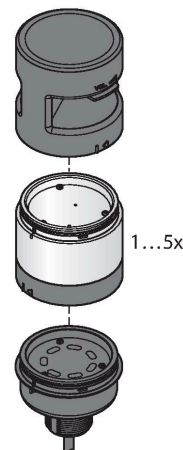

B-TL70-Q8

Afișaj cu LED – Coloană de semnale modulară Modul de bază

Caracteristici tehnice

Tip	B-TL70-Q8
Nr. ID	3092227
Semnal și afișaj date	
Scop	Lumină indicatoare cu led
Funcție	Coloană luminoasă
Intensitate reglabilă	Nu
Caracteristici electrice	
Tensiune de alimentare	12...30 Vcc
Curent max. consumat pe culoare	420 mA
Tip de intrare	Bipolar (PNP/NPN)
Timp de răspuns caracteristic	< 180 ms
Caracteristici Mecanice	
cascadabil	Nu
Design	Cilindru nefiletat, TL70
Dimensiuni	Ø 70 x 47.5 mm
Materialul carcasei	Plastic, PC, Negru
Conexiune electrică	Conectori, M12 x 1, PVC
Număr de conductoare	8
Temperatura mediului	-40...+50 °C
Umiditate relativă	0...95 %
Clasă de protecție	IP65
Teste/Certificări	
Certificări	CE, UL listat

Caracteristici

- Carcasă plastic, negru
- Grad de protecție IP65
- Imunitate EMI și RFI
- Conector tată M12 x 1; 8-poli
- Element de capăt inclus la livrare.
- Tensiune de alimentare: 12...30 Vcc
- Intrări: PNP/NPN
- Configurare cu comutator DIP

Diagramă de conexiuni

Principiu de funcționare

Coloanele luminoase robuste multifuncționale sunt disponibile în multe configurații și sunt ușor de montat. Fiecare coloană poate fi alcătuită din până la cinci culori și, opțional alarmă acustică. Toate segmentele sunt configurabile cu comutatoare DIP. Sunt disponibile 5 culori: albastru (B), verde (G), roșu (R), galben (Y) și alb (W) care pot fi folosite în orice combinație. Aranjarea culorilor poate fi modificată ulterior și, de asemenea, se pot adăuga mai multe

culori. Prin modulul simplu e selectat portul respectiv.
 Diagrama de conectare prezintă o alocare PNP a pinilor.

Accesorii

Desen cu dimensiuni	Tip	Nr. ID	
	RKC8T-2/TEL	6625130	Cablu de conectare, conector mamă M12, drept, 8-pini, lungime cablu: 2 m, material manta: PVC, negru; certificare cULus
	WKC8T-2/TEL	6625133	Cablu de conectare, conector mamă M12, cu cot, 8-pini, lungime cablu: 2 m, material manta: PVC, negru; certificare cULus