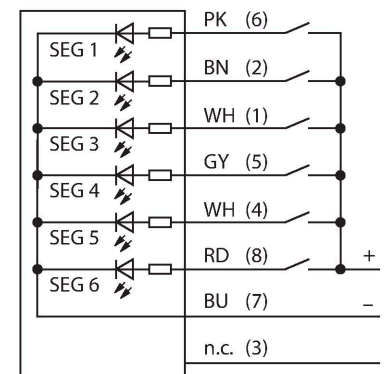

B-TL70-Q8

Afișaj cu LED – Coloană de semnale modulară Modul de bază

Caracteristici tehnice

Tip	B-TL70-Q8
Nr. ID	3092227
Semnal și afișaj date	
Scop	Lumină indicatoare cu led
Funcție	Coloană luminoasă
Intensitate reglabilă	Nu
Caracteristici electrice	
Tensiune de alimentare	12...30 Vcc
Curent max. consumat pe culoare	420 mA
Tip de intrare	Bipolar (PNP/NPN)
Timp de răspuns caracteristic	< 180 ms
Caracteristici Mecanice	
cascadabil	Nu
Design	Cilindru nefiletat, TL70
Dimensiuni	Ø 70 x 47.5 mm
Materialul carcasei	Plastic, PC, Negru
Conexiune electrică	Conectori, M12 x 1, PVC
Număr de conductoare	8
Temperatura mediului	-40...+50 °C
Umiditate relativă	0...95 %
Clasă de protecție	IP65
Teste/Certificări	
Certificări	CE, UL listat

Caracteristici

- Carcasă plastic, negru
- Grad de protecție IP65
- Imunitate EMI și RFI
- Conector tată M12 x 1; 8-poli
- Element de capăt inclus la livrare.
- Tensiune de alimentare: 12...30 Vcc
- Intrări: PNP/NPN
- Configurare cu comutator DIP

Diagramă de conexiuni

Principiu de funcționare

Coloanele luminoase robuste multifuncționale sunt disponibile în multe configurații și sunt ușor de montat. Fiecare coloană poate fi alcătuită din până la cinci culori și, opțional alarmă acustică. Toate segmentele sunt configurabile cu comutatoare DIP. Sunt disponibile 5 culori: albastru (B), verde (G), roșu (R), galben (Y) și alb (W) care pot fi folosite în orice combinație. Aranjarea culorilor poate fi modificată ulterior și, de asemenea, se pot adăuga mai multe