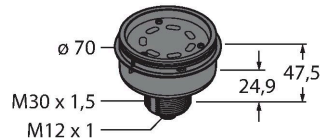

B-TL70DXN2-Q5C

Afișaj cu LED – Coloană de semnale modulară Modul bază cu receptor wireless integrat

Caracteristici tehnice

Tip	B-TL70DXN2-Q5C
Nr. ID	3094223
Semnal și afișaj date	
Scop	Lumină indicatoare cu led
Funcție	Coloană luminoasă
Intensitate reglabilă	Nu
Caracteristici electrice	
Tensiune de alimentare	12...30 Vcc
Curent max. consumat pe culoare	420 mA
Tip de intrare	PNP
Timp de răspuns caracteristic	< 180 ms
Caracteristici Mecanice	
cascadabil	Nu
Design	Cilindru nefiletat, TL70
Dimensiuni	Ø 70 x 47.5 mm
Materialul carcasei	Plastic, PC, Gri
Conexiune electrică	Conectori, M12 × 1, PVC
Număr de conductoare	5
Temperatura mediului	-40...+50 °C
Umiditate relativă	0...95 %
Clasă de protecție	IP65
Teste/Certificări	
Certificări	CE, UL listat

Caracteristici

- Carcasă plastic, gri
- Grad de protecție IP65
- Protecție împotriva interferențelor electromagnetice și de înaltă frecvență
- Conector tată M12 × 1; 5-pini
- Element de capăt inclus la livrare.
- Tensiune de alimentare: 12...30 Vcc
- Modul radio integrat
- Nod compatibil-DX80
- Configurare cu comutator DIP

Diagrama de conectare prezintă o alocare PNP a pinilor.

Accesorii

Desen cu dimensiuni	Tip	Nr. ID	
	RKC4.5T-2/TEL	6625016	Cablu de conectare, conector mamă M12, drept, 5-pini, lungime cablu: 2 m, material manta: PVC, negru; certificare cULus
	WKC4.5T-2/TEL	6625028	Cablu de conectare, conector mamă M12, cu cot, 5-pini, lungime cablu: 2 m, material manta: PVC, negru; certificare cULus

Desen cu dimensiuni	Tip	Nr. ID	
	SG-TL70-W	3092215	Segment culoare TL70, culoare: Alb
	SG-TL70-A	3092221	Segment audio TL70, negru