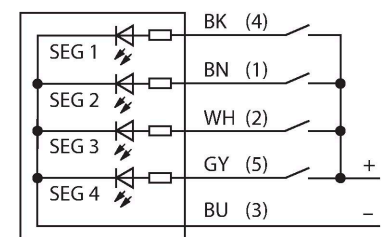

Diagramă de conexiuni

Principiu de funcționare

Coloanele luminoase robuste multifuncționale sunt disponibile în multe configurații și sunt ușor de montat. Fiecare coloană poate fi alcătuită din până la cinci culori și, opțional alarmă acustică. Toate segmentele sunt configurabile cu comutatoare DIP.

Sunt disponibile 5 culori: albastru (B), verde (G), roșu (R), galben (Y) și alb (W) care pot fi folosite în orice combinație.

Aranjarea culorilor poate fi modificată ulterior și, de asemenea, se pot adăuga mai multe culori. Prin modulul simplu e selectat portul respectiv.

Diagrama de conectare prezintă o alocare PNP a pinilor.