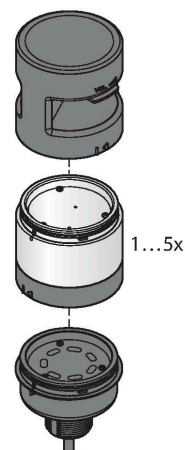

B-TL70DXN2-Q5C

Afișaj cu LED – Coloană de semnale modulară Modul bază cu receptor wireless integrat

Caracteristici tehnice

Tip	B-TL70DXN2-Q5C
Nr. ID	3094223
Semnal și afișaj date	
Scop	Lumină indicatoare cu led
Funcție	Coloană luminoasă
Intensitate reglabilă	Nu
Caracteristici electrice	
Tensiune de alimentare	12...30 Vcc
Curent max. consumat pe culoare	420 mA
Tip de intrare	PNP
Timp de răspuns caracteristic	< 180 ms
Caracteristici Mecanice	
cascadabil	Nu
Design	Cilindru nefiletat, TL70
Dimensiuni	Ø 70 x 47.5 mm
Materialul carcasei	Plastic, PC, Gri
Conexiune electrică	Conectori, M12 × 1, PVC
Număr de conductoare	5
Temperatura mediului	-40...+50 °C
Umiditate relativă	0...95 %
Clasă de protecție	IP65
Teste/Certificări	
Certificări	CE, UL listat

Caracteristici

- Carcasă plastic, gri
- Grad de protecție IP65
- Protecție împotriva interferențelor electromagnetice și de înaltă frecvență
- Conector tată M12 × 1; 5-pini
- Element de capăt inclus la livrare.
- Tensiune de alimentare: 12...30 Vcc
- Modul radio integrat
- Nod compatibil-DX80
- Configurare cu comutator DIP

Diagramă de conexiuni

Principiu de funcționare

Coloanele luminoase robuste multifuncționale sunt disponibile în multe configurații și sunt ușor de montat. Fiecare coloană poate fi alcătuită din până la cinci culori și, opțional alarmă acustică. Toate segmentele sunt configurabile cu comutatoare DIP.

Diagrama de conectare prezintă o alocare PNP a pinilor.

Accesorii

Desen cu dimensiuni	Tip	Nr. ID	
	RKC4.5T-2/TEL	6625016	Cablu de conectare, conector mamă M12, drept, 5-pini, lungime cablu: 2 m, material manta: PVC, negru; certificare cULus
	WKC4.5T-2/TEL	6625028	Cablu de conectare, conector mamă M12, cu cot, 5-pini, lungime cablu: 2 m, material manta: PVC, negru; certificare cULus