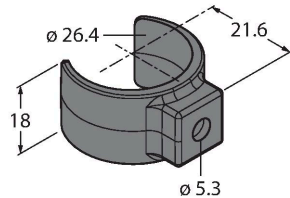

LMBWLS27SP

Accesorii – Suport de montare

Caracteristici

- Accesorii montare pentru lumini liniare WLS27
- Suport cu montare rapidă pentru lumină liniară WLS27
- Material: Policarbonat
- Gaură de 5,3 mm pentru strângere
- Conține: 2 x suporturi cu montare rapidă

Caracteristici tehnice

Tip	LMBWLS27SP
Nr. ID	3094773