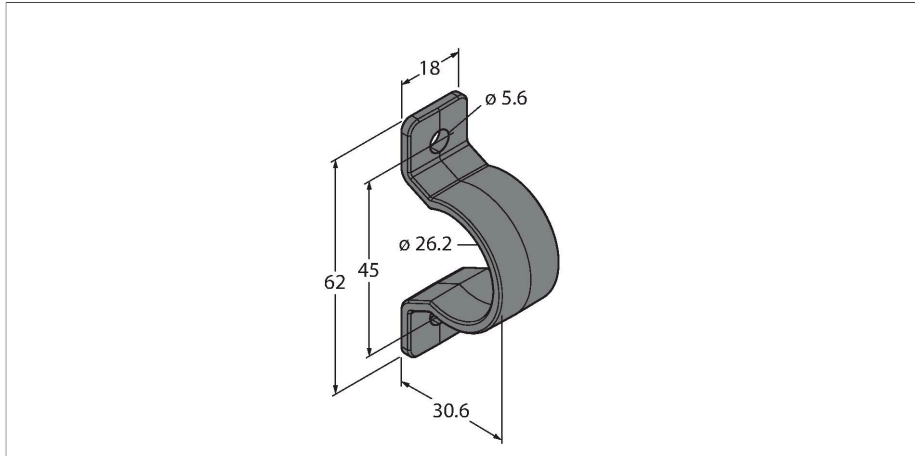

### Caracteristici

- Accesorii montare pentru lumini liniare WLS27
- Suport cu montare rapidă pentru lumină liniară WLS27
- Material: Policarbonat
- 2 găuri x 5,5 mm pentru strângere
- Conține: 2 x suporturi cu montare rapidă