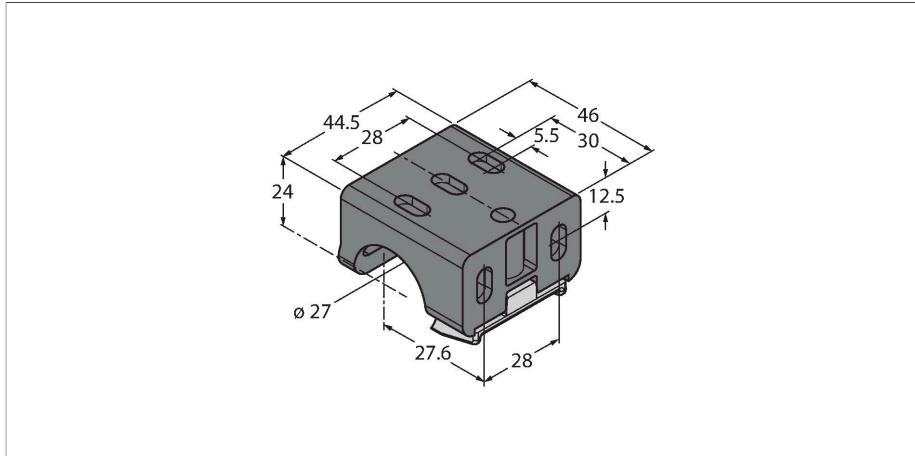

LMBWLS27U

Accesorii – Suport de montare

Caracteristici

- Accesorii montare pentru lumini liniare WLS27
- Suport universal de montare pentru lumină liniară WLS27
- Material: Policarbonat
- 5 găuri x 5,5 mm pentru strângere
- Conține: 1 x suporturi cu montare rapidă

Caracteristici tehnice

Tip	LMBWLS27U
Nr. ID	3094775