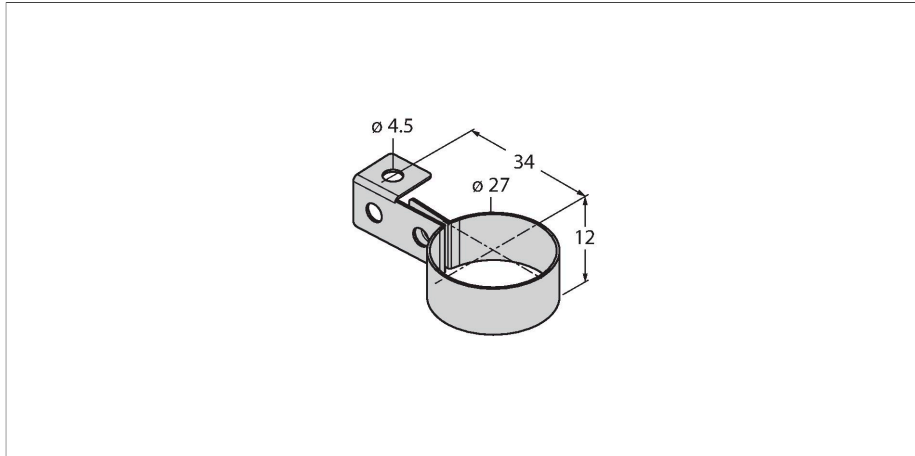

LMBWLS27H

Accesorii – Suport de montare

Caracteristici

- Accesorii montare pentru lumini liniare WLS27
- Suport de agățare pentru lumină liniară WLS27
- Material: oțel inoxidabil
- 4 găuri x 4,5 mm pentru strângere
- Conține: 2 x suporturi de agățare

Caracteristici tehnice

Tip	LMBWLS27H
Nr. ID	3094776