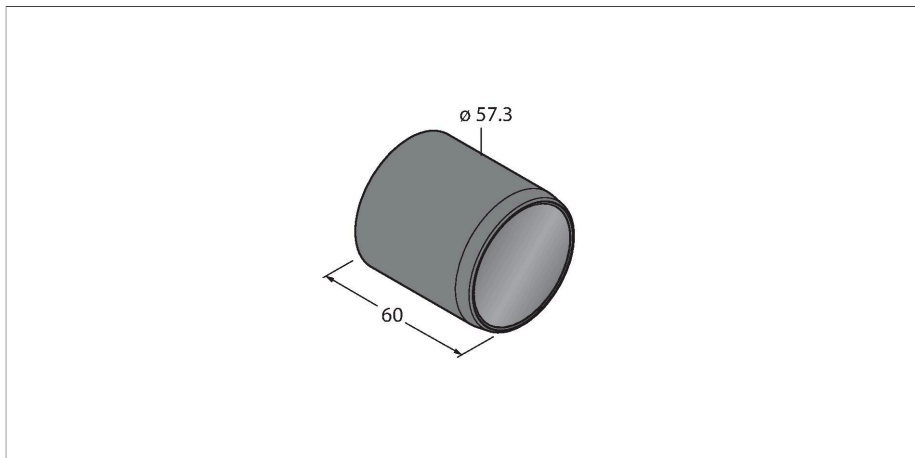

VELC60-BG

Sisteme de inspecție – Capac lentilă

Caracteristici

- Capac lentilă
- Din aluminiu
- Grad de protecție IP67
- Pentru cameră inteligentă VE
- Material fereastră: sticlă borosilicată
- Lungime: 60 mm
- Material fereastră: sticlă borosilicată
- Lungime: 60 mm

Caracteristici tehnice

Tip	VELC60-BG
Nr. ID	3097181
Design	Cilindric/nefiletat
Dimensiuni	$\varnothing 57.3 \times 60$ mm
Materialul carcasei	Aluminiu