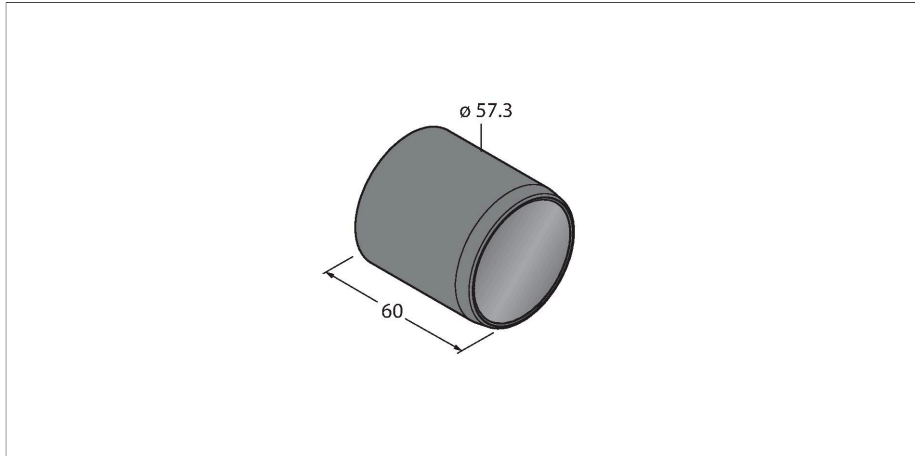

## Sisteme de inspecție – Capac lentilă

### Caracteristici

- Grad de protecție IP67
- Pentru cameră inteligentă VE
- Material fereastră: Policarbonat
- Lungime: 60 mm

### Caracteristici tehnice

Tip	VELC60-PC
Nr. ID	3097182
Design	Cilindric/nefiletat
Dimensiuni	$\varnothing 57.3 \times 60$ mm
Materialul carcasei	Aluminiu