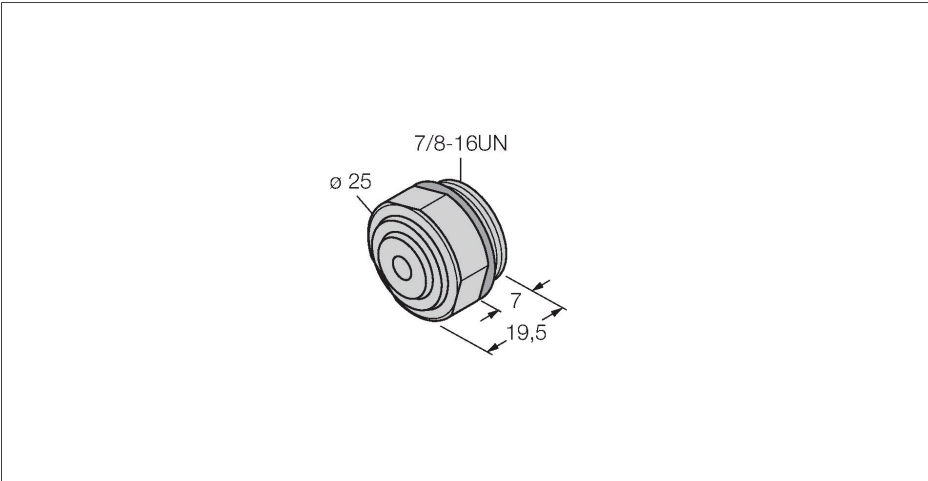

RSMV-BC

Capac terminal 7/8"

Caracteristici

- Capac terminal 7/8", oțel inoxidabil
- mamă
- Rezistent la uleiuri
- IP67 conform IEC 60529/ EN 60529 și Nema 1,3,4,6P

Caracteristici tehnice

Tip	RSMV-BC
Nr. ID	6603783
Proprietăți mecanice și chimice	
În mișcare	-40...+70 °C