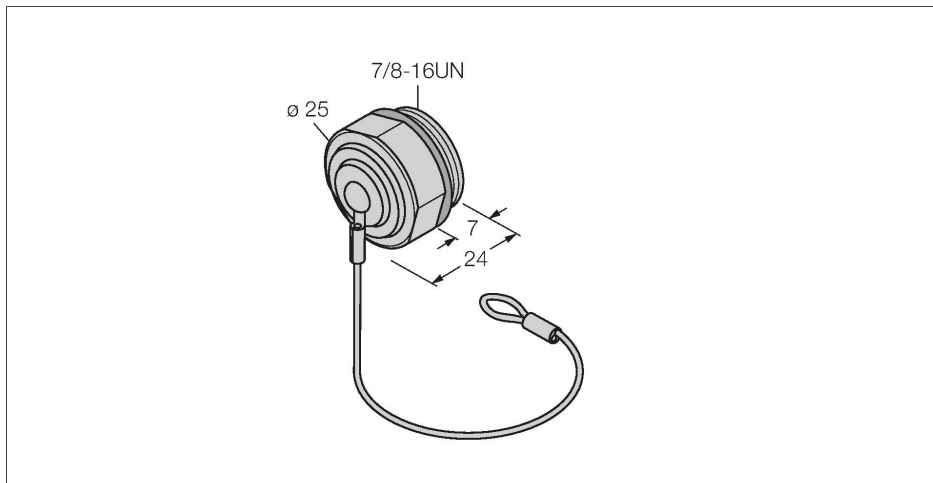

RSMV-CC

Capac terminal 7/8"

Caracteristici

- Capac terminal 7/8", oțel inoxidabil
- mamă
- Rezistent la uleiuri
- IP67 conform IEC 60529/ EN 60529 și Nema 1,3,4,6P
- cu cablu de fixare

Caracteristici tehnice

Tip	RSMV-CC
Nr. ID	6604030
Proprietăți mecanice și chimice	
În mișcare	-40...+70 °C