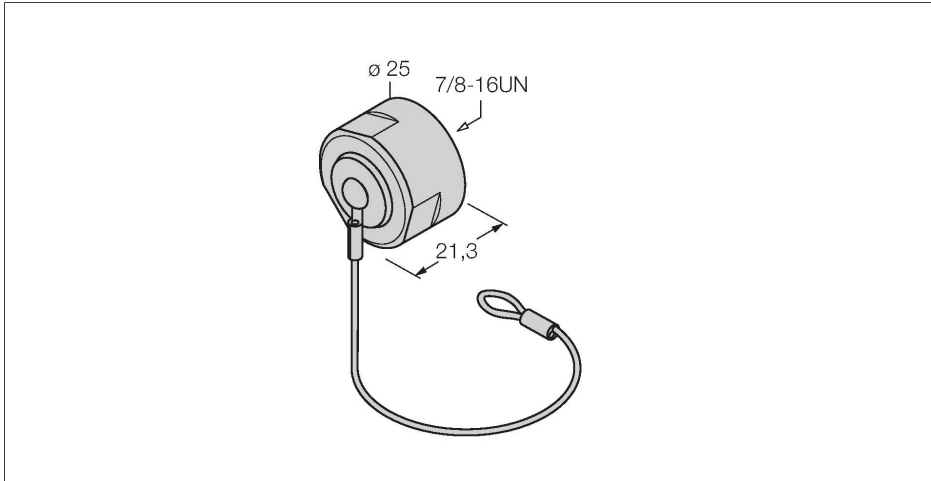

## Capac terminal 7/8"

### Caracteristici

- Capac terminal 7/8", oțel inoxidabil
- Tată
- Rezistent la uleiuri
- IP67 conform IEC 60529/ EN 60529 și Nema 1,3,4,6P
- cu cablu de fixare

### Caracteristici tehnice

Tip	RKMV-CC
Nr. ID	6604038
Proprietăți mecanice și chimice	
În mișcare	-40...+70 °C