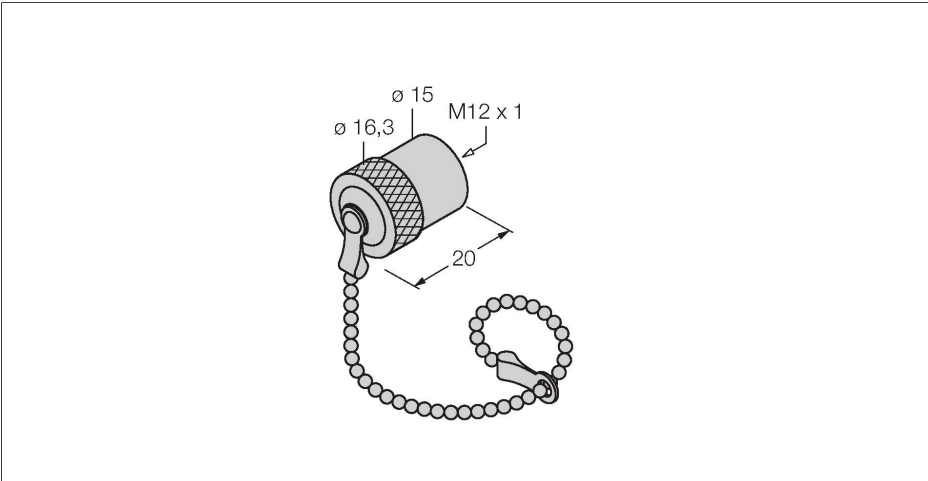

RKEV-CC

Capac terminal M12

Caracteristici

- Capac terminal M12 × 1, oțel inoxidabil
- Conector mamă
- Rezistent la uleiuri
- IP67 conform IEC 60529/ EN 60529 #
NEMA 1, 3, 4, 6P
- Cu lanț pentru strângere, aprox. 150 mm

Caracteristici tehnice

Tip	RKEV-CC
Nr. ID	6604175
Proprietăți mecanice și chimice	
În mișcare	-40...+70 °C