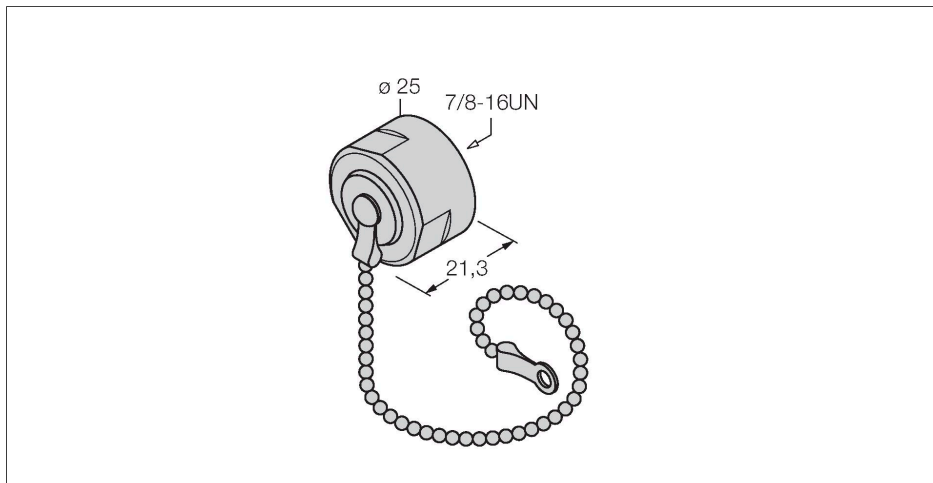

RKMV-CCO

Capac terminal 7/8"

Caracteristici

- Capac terminal 7/8", oțel inoxidabil
- Pentru conector tată
- Rezistent la uleiuri
- IP67 conform IEC 60529/ EN 60529 #1 NEMA 1, 3, 4, 6P
- Cu lanț pentru strângere aprox. 150 mm, încheietoare deschisă

Caracteristici tehnice

Tip	RKMV-CCO
Nr. ID	6604485
Proprietăți mecanice și chimice	
În mișcare	-40...+70 °C