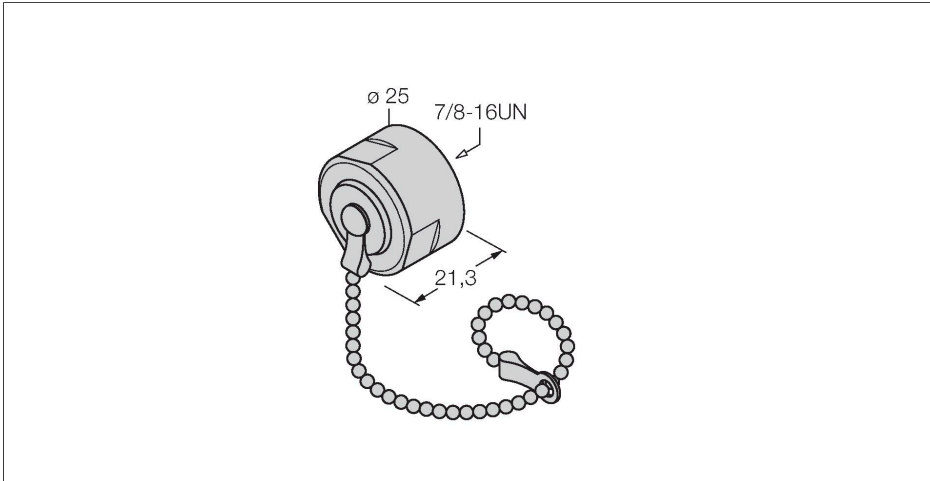

## Capac terminal 7/8"

### Caracteristici

- Capac terminal 7/8", oțel inoxidabil
- Pentru conector tată
- Rezistent la uleiuri
- IP67 conform IEC 60529/ EN 60529 #1  
NEMA 1, 3, 4, 6P
- Cu lanț pentru strângere, aprox. 150 mm

### Caracteristici tehnice

Tip	RKMV-CCC
Nr. ID	6604488
Proprietăți mecanice și chimice	
În mișcare	-40...+70 °C