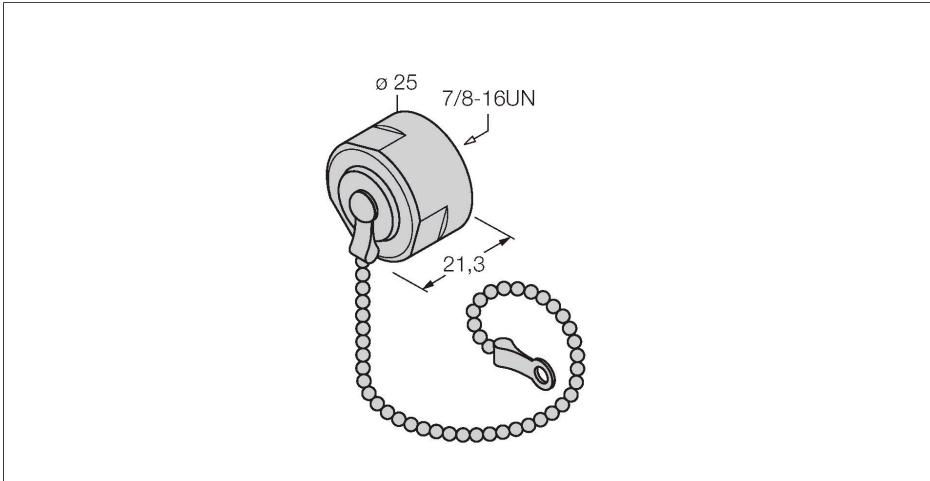

RSMV-CCO

Capac terminal 7/8"

Caracteristici

- Capac terminal 7/8", oțel inoxidabil
- Conector tată
- Rezistent la uleiuri
- IP67 conform IEC 60529/ EN 60529 #1
NEMA 1, 3, 4, 6P
- Cu lanț pentru strângere aprox. 150 mm,
încheietoare deschisă

Caracteristici tehnice

| | |
|---------------------------------|--------------|
| Tip | RSMV-CCO |
| Nr. ID | 6604489 |
| Proprietăți mecanice și chimice | |
| În mișcare | -40...+70 °C |