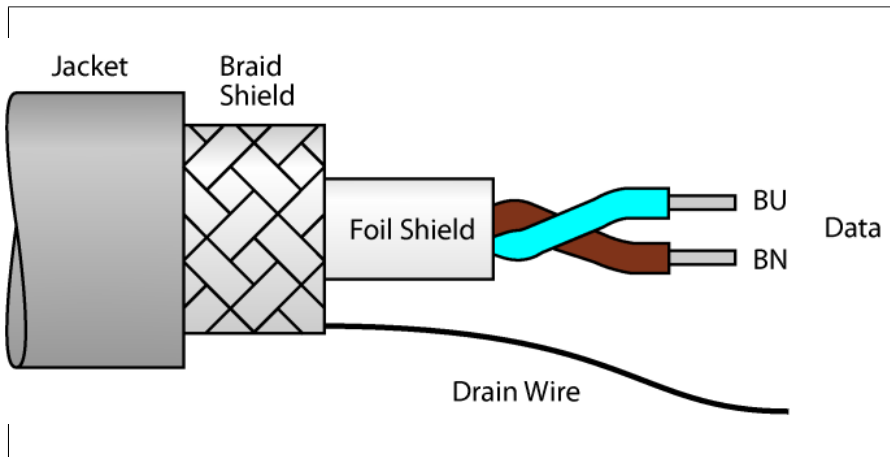

# Cabluri Fieldbus pentru sisteme Fieldbus Conform IEC61158-2 CABLE FBH-YE/SD-1000M

- Cablu Fieldbus, tip A, conform IEC 61158-2
- Combinație LSZH (Emisie redusă de fum și fără halogeni)
- Manta, galben
- Rezistent la uleiuri, gaze și radiații solare
- Domeniu de temperatură -40...+75 °C
- Secțiune cablu: 18/7 AWG (0.8 mm<sup>2</sup>)
- Lungime cablu: 1000 m

Tip	CABLE FBH-YE/SD-1000M
Nr. ID	6611299
Diametru cablu	Ø 8 mm
Lungime cablu	1000 m
Mașon cablu	Combinație LSZH (Emisie redusă de fum și fără halogeni), Galben
Ecran	Folie de aluminiu acoperită cu plastic, cu partea metalică la exterior, contact cu firul de scurgere și cu tresa din cupru cositorit
Izolația conductorului	PE spumă cu manta PE
Culori fire	BN, BU
Secțiune miez	2 x 0.8
Rezistență în c.c. (bucă)	43.6 Ω/km
Rezistența ecranului	nom. 9 Ω /km
Nom. impedanță	100 ± 20 Ω (31.25 kBit/s)
Capacitate	nom. 60 nF/km
Capacitatea față de pământ	max. 2 nF/km
Atenuare	max. 3.0 dB/km (cu f = 39 kHz)
asimetrie	max. 1.7 μs/km (7.9 kHz - 39 kHz)
nom. Inductanță	nom. 0.7 mH/km
Tensiune nominală	300 V
În staționare	-40...+75°C
În mișcare	-5...+50°C
Certificări	UL
Rezistență la UV	Conform UL 1581, secțiunea 1200
Rezistent la uleiuri	conform ICEA S82-552
Ignifug	Da
Fără halogeni	Da