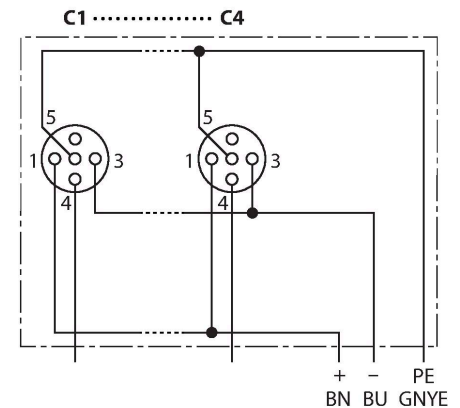

Caracteristici

- Materialul carcasei: Nailon
- Culoare carcasă: neagră
- Grad de protecție IP67
- Conform RoHS
- În conformitate cu CE
- Port I/O (numărul pinilor): 3-pini + PE

Alocare contacte

Conector I/O

Schema de conexiuni

Caracteristici tehnice

Proprietăți mecanice și chimice

Raza de curbare (instalare fixă)	$\geq 5 \times \varnothing$
Raza de curbare (utilizare mobilă)	$\geq 15 \times \varnothing$
În staționare	-40 °C...+85 °C

Conectare

Port/Pin	C1/4	C2/4	C3/4	C4/4	C5/4	C6/4	C7/4	C8/4
Flanșă M23	1	2	3	4	5	6	7	8
Cablu	WH	GN	YE	GY	PK	RD	BK	VT

Alimentare C1-C8	24V	0 V	PE
Flanșă M23	11	9 + 10	12
Cablu	BN	BU	GNYE

Pachet de livrare

Dispozitiv	Cantitate	Descriere
Cutii de joncțiuni	1	Cutie de joncțiuni pentru actuator/senzor pasiv
VS-M12-BK	2	Capace pentru conectori mamă M12
KS9/20	9	Etichete

Accesorii

Număr de identificare	Marcare	Descriere
6900197	CK12-0	Conector mamă demontabil M23, 12-pini, drept
6931889	CS12-0	Conector tată demontabil M23, 12-pini, drept
6625616	RKC5T-2-RSC5T/TXL	Actuator/senzor cablu, mamă M12 - tată M12, drept, 5-pini, 2 m *
6936055	VS-M12-BK	Capace pentru conectori mamă M12
8015002	KS9/20	Etichete