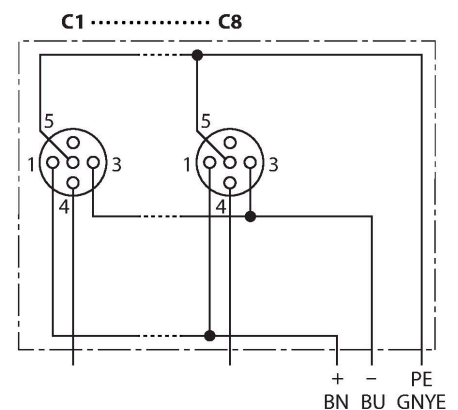

TB-8M12-4-10/TXL

Cutie de joncțiuni pentru senzor/actuator pasiv, M12 x 1 – 8-porturi, cu cablu integrat

Caracteristici tehnice

Tip	TB-8M12-4-10/TXL
Nr. ID	6611946
Cutie cu joncțiuni I/O	8, Cu cablu integrat
Carcasă	Plastic, PA, negru
port I/O	M12 x 1
Număr de pini	3+PE
Contacte	Alamă, CuZn, Aurit
Suportul contactelor	Plastic, PA, Negru
Etanșare	Plastic, FPM/FKM
Durata de viață din punct de vedere mecanic	> 100 Cicluri de cuplare
Grup de terminale	Cablu
Diametru cablu	Ø 10 mm
Lungime cablu	10 m
Manșon cablu	PUR, Negru
Izolația conductorului	PVC
Sec#iune conductor	8 x 0.82 mm ²
Sec#iune conductor	3x 0.82 mm ²
Culori fire	WH, GN, YE, GY, PK, RD, BK, VT
Culori fire	BN, BU, GNYE
Caracteristici electrice la +20 °C	
Tensiune nominală	30 V
Curent	2 A pe contact, curent total 6 A
Rezistență de izolare	≥ 10 ⁸ Ω
Rezistență directă	≤ 5 mΩ

Caracteristici

- Materialul carcasei: Nailon
- Culoare carcasă: neagră
- Grad de protecție IP67
- Conform RoHS
- În conformitate cu CE
- Port I/O (numărul pinilor): 3-pini + PE

Alocare contacte

Conector I/O

Schema de conexiuni

Caracteristici tehnice

Proprietăți mecanice și chimice

Raza de curbare (instalare fixă)	$\geq 5 \times \varnothing$
Raza de curbare (utilizare mobilă)	$\geq 15 \times \varnothing$
În staționare	-40 °C...+85 °C

Accesorii

Număr de identificare	Marcare	Descriere
6900197	CK12-0	Conector mamă demontabil M23, 12-pini, drept
6931889	CS12-0	Conector tată demontabil M23, 12-pini, drept
6625616	RKC5T-2-RSC5T/TXL	Actuator/senzor cablu, mamă M12 - tată M12, drept, 5-pini, 2 m *
6936055	VS-M12-BK	Capace pentru conectori mamă M12
8015002	KS9/20	Etichete