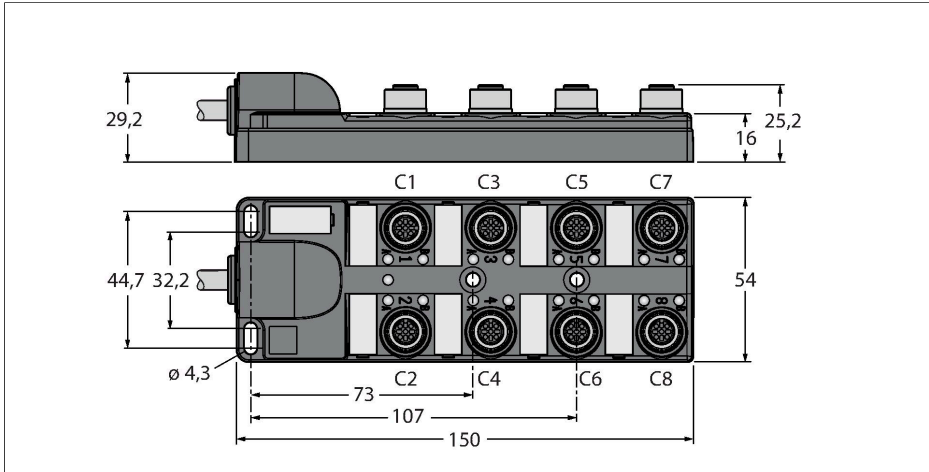

TB-8M12-4-10/TXL

Cutie de joncțiuni pentru senzor/actuator pasiv, M12 x 1 – 8-porturi, cu cablu integrat

Caracteristici tehnice

Tip	TB-8M12-4-10/TXL
Nr. ID	6611946
Cutie cu joncțiuni I/O	8, Cu cablu integrat
Carcasă	Plastic, PA, negru
port I/O	M12 x 1
Număr de pini	3+PE
Contacte	Alamă, CuZn, Aurit
Suportul contactelor	Plastic, PA, Negru
Etanșare	Plastic, FPM/FKM
Durata de viață din punct de vedere mecanic	> 100 Cicluri de cuplare
Grup de terminale	Cablu
Diametru cablu	Ø 10 mm
Lungime cablu	10 m
Manșon cablu	PUR, Negru
Izolația conductorului	PVC
Sec#iune conductor	8 x 0.82 mm ²
Sec#iune conductor	3x 0.82 mm ²
Culori fire	WH, GN, YE, GY, PK, RD, BK, VT
Culori fire	BN, BU, GNYE
Caracteristici electrice la +20 °C	
Tensiune nominală	30 V
Curent	2 A pe contact, curent total 6 A
Rezistență de izolare	≥ 10 ⁸ Ω
Rezistență directă	≤ 5 mΩ

Caracteristici

- Materialul carcasei: Nailon
- Culoare carcasă: neagră
- Grad de protecție IP67
- Conform RoHS
- În conformitate cu CE
- Port I/O (numărul pinilor): 3-pini + PE

Alocare contacte

Conector I/O

Schema de conexiuni

Caracteristici tehnice

Proprietăți mecanice și chimice

Raza de curbare (instalare fixă)	$\geq 5 \times \varnothing$
Raza de curbare (utilizare mobilă)	$\geq 15 \times \varnothing$
În staționare	-40 °C...+85 °C

Accesorii

Număr de identificare	Marcare	Descriere
6900197	CK12-0	Conector mamă demontabil M23, 12-pini, drept
6931889	CS12-0	Conector tată demontabil M23, 12-pini, drept
6625616	RKC5T-2-RSC5T/TXL	Actuator/senzor cablu, mamă M12 - tată M12, drept, 5-pini, 2 m *
6936055	VS-M12-BK	Capace pentru conectori mamă M12
8015002	KS9/20	Etichete