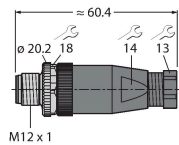

Schema de conexiuni

Accesorii

HAS8141-0

6905406

Conector tăță demontabil, M12 x 1, drept, 4-pini, conectare prin străpungerea izolației, orificiu pentru cablu între 4,0 și 5,1 mm, secțiune transversală/capacitate terminal între 0,14 și 0,34 mm², carcasă de plastic, piuliță metalică

HAS8241-0

6905400

Conector tăță demontabil, M12 x 1, cu cot, 4-pini, conectare prin străpungerea izolației, orificiu pentru cablu între 4,0 și 5,1 mm, secțiune transversală/capacitate terminal între 0,14 și 0,34 mm², carcasă de plastic, piuliță metalică

BS8141-0

69010

Conector tăță demontabil, M12 x 1, drept, 4-pini, conectare cu șuruburi, orificiu pentru cablu între 4,0 și 6,0 mm, secțiune transversală/capacitate terminal între 0,14 și 0,75 mm², carcasă de plastic, șurub metalic de reținere

FW-ERSPM0426-SA-P-0408

100002048

Conector tăță demontabil, M12 x 1, drept, 4-pini, conexiune push-in, orificiu pentru cablu între 4,0 și 8,0 mm, secțiune transversală/capacitate terminal între 0,14 și 0,75 mm², carcasă de plastic, șurub metalic de reținere