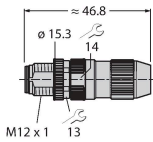

RKC4.4T-5/TEL

Actuator/cablu senzor, PVC – Cablu de conectare

Caracteristici tehnice

Tip	RKC4.4T-5/TEL
Nr. ID	6625014
Conector A	Mamă, M12 × 1, Drept, Codat-A
Număr de pini	4
Contacte	Alamă, CuZn, Aurit
Suportul contactelor	Plastic, TPU, Negru
Corp	Plastic, TPU, Negru
Piuliță/șurub	Alamă, CuZn, Placat cu nichel
Etanșare	Plastic, FPM/FKM
Durata de viață din punct de vedere mecanic	> 100 Cicluri de cuplare
Grad de poluare	3
Tip de protecție	IP67, IP69K, Numai filetat
Cablu	
Diametru cablu	Ø 4.6 mm ±0.20
Lungime cablu	5 m
Manșon cablu	PVC, Negru
Izolația conductorului	PVC
Secțiune miez	4 x 0.34 mm ²
Aranjamentul conductorului multifilar	42 x 0.1 mm
Culori fire	BN, WH, BU, BK
Caracteristici electrice la +20 °C	
Tensiune nominală	250 V
Tensiune de test	2000 V
Curent	4 A
Rezistență de izolare	> 30.5 MΩ/km
Rezistență directă	max. 57 Ω /km

Schema de conexiuni

Accesorii

HAS8141-0

6905406

Conector tăță demontabil, M12 x 1, drept, 4-pini, conectare prin străpungerea izolației, orificiu pentru cablu între 4,0 și 5,1 mm, secțiune transversală/capacitate terminal între 0,14 și 0,34 mm², carcasă de plastic, piuliță metalică

BS8141-0

69010

Conector tăță demontabil, M12 x 1, drept, 4-pini, conectare cu șuruburi, orificiu pentru cablu între 4,0 și 6,0 mm, secțiune transversală/capacitate terminal între 0,14 și 0,75 mm², carcasă de plastic, șurub metalic de reținere

FW-ERSPM0426-SA-P-0408

100002048

Conector tăță demontabil, M12 x 1, drept, 4-pini, conexiune push-in, orificiu pentru cablu între 4,0 și 8,0 mm, secțiune transversală/capacitate terminal între 0,14 și 0,75 mm², carcasă de plastic, șurub metalic de reținere