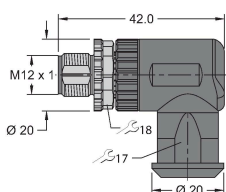

BS8141-0

69010

Conector tăță demontabil, M12 x 1, drept, 4-pini, conectare cu șuruburi, orificiu pentru cablu între 4,0 și 6,0 mm, secțiune transversală/capacitate terminal între 0,14 și 0,75 mm², carcasă de plastic, șurub metalic de reținere

FW-ERSPM0426-SA-P-0408

100002048

Conector tăță demontabil, M12 x 1, drept, 4-pini, conexiune push-in, orificiu pentru cablu între 4,0 și 8,0 mm, secțiune transversală/capacitate terminal între 0,14 și 0,75 mm², carcasă de plastic, șurub metalic de reținere

FW-ERSPM0416-SA-S-0408

100002288

Conector tăță demontabil, M12 x 1, drept, 4-pini, conectare cu șuruburi, orificiu pentru cablu între 4,0 și 8,0 mm, secțiune transversală/capacitate terminal între 0,25 și 1,5 mm², carcasă de plastic, șurub metalic de reținere

FW-EWSPM0416-SA-S-0408

100002290

Conector tăță demontabil, M12 x 1, cu cot, 4-pini, conectare cu șuruburi, orificiu pentru cablu între 4,0 și 8,0 mm, secțiune transversală/capacitate terminal între 0,25 și 1,5 mm², carcasă de plastic, șurub metalic de reținere