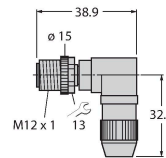

Schema de conexiuni

Accesorii

HAS8141-0

6905406

Conector tăță demontabil, M12 x 1, drept, 4-pini, conectare prin străpungerea izolației, orificiu pentru cablu între 4,0 și 5,1 mm, secțiune transversală/capacitate terminal între 0,14 și 0,34 mm², carcasă de plastic, piuliță metalică

HAS8241-0

6905400

Conector tăță demontabil, M12 x 1, cu cot, 4-pini, conectare prin străpungerea izolației, orificiu pentru cablu între 4,0 și 5,1 mm, secțiune transversală/capacitate terminal între 0,14 și 0,34 mm², carcasă de plastic, piuliță metalică

BS8141-0

69010

Conector tăță demontabil, M12 x 1, drept, 4-pini, conectare cu șuruburi, orificiu pentru cablu între 4,0 și 6,0 mm, secțiune transversală/capacitate terminal între 0,14 și 0,75 mm², carcasă de plastic, șurub metalic de reținere

FW-ERSPM0426-SA-P-0408

100002048

Conector tăță demontabil, M12 x 1, drept, 4-pini, conexiune push-in, orificiu pentru cablu între 4,0 și 8,0 mm, secțiune transversală/capacitate terminal între 0,14 și 0,75 mm², carcasă de plastic, șurub metalic de reținere