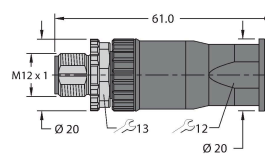

BS8141-0

69010

Conector tăță demontabil, M12 x 1, drept, 4-pini, conectare cu șuruburi, orificiu pentru cablu între 4,0 și 6,0 mm, secțiune transversală/capacitate terminal între 0,14 și 0,75 mm², carcasă de plastic, șurub metalic de reținere

FW-ERSPM0426-SA-P-0408

100002048

Conector tăță demontabil, M12 x 1, drept, 4-pini, conexiune push-in, orificiu pentru cablu între 4,0 și 8,0 mm, secțiune transversală/capacitate terminal între 0,14 și 0,75 mm², carcasă de plastic, șurub metalic de reținere

FW-ERSPM0416-SA-S-0408

100002288

Conector tăță demontabil, M12 x 1, drept, 4-pini, conectare cu șuruburi, orificiu pentru cablu între 4,0 și 8,0 mm, secțiune transversală/capacitate terminal între 0,25 și 1,5 mm², carcasă de plastic, șurub metalic de reținere

FW-EWSPM0416-SA-S-0408

100002290

Conector tăță demontabil, M12 x 1, cu cot, 4-pini, conectare cu șuruburi, orificiu pentru cablu între 4,0 și 8,0 mm, secțiune transversală/capacitate terminal între 0,25 și 1,5 mm², carcasă de plastic, șurub metalic de reținere