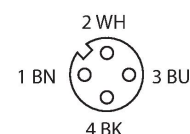

RKC4.4T-5/TEL

Actuator/cablu senzor, PVC – Cablu de conectare

Caracteristici tehnice

Tip	RKC4.4T-5/TEL
Nr. ID	6625014
Conector A	Mamă, M12 × 1, Drept, Codat-A
Număr de pini	4
Contacte	Alamă, CuZn, Aurit
Suportul contactelor	Plastic, TPU, Negru
Corp	Plastic, TPU, Negru
Piuliță/șurub	Alamă, CuZn, Placat cu nichel
Etanșare	Plastic, FPM/FKM
Durata de viață din punct de vedere mecanic	> 100 Cicluri de cuplare
Grad de poluare	3
Tip de protecție	IP67, IP69K, Numai filetat
Cablu	
Diametru cablu	Ø 4.6 mm ±0.20
Lungime cablu	5 m
Manșon cablu	PVC, Negru
Izolația conductorului	PVC
Secțiune miez	4 x 0.34 mm ²
Aranjamentul conductorului multifilar	42 x 0.1 mm
Culori fire	BN, WH, BU, BK
Caracteristici electrice la +20 °C	
Tensiune nominală	250 V
Tensiune de test	2000 V
Curent	4 A
Rezistență de izolare	> 30.5 MΩ/km
Rezistență directă	max. 57 Ω /km

Caracteristici

- Conector mamă M12, drept, 4-pini
- Material izolație exterioară: PVC
- Culoare izolație exterioară: negru
- Rezistent la uleiuri și agenți chimici
- Ignifug
- Rezistent la acizi și soluții alcaline
- Rezistent la hidroliză și la microbi.
- Fără LABS
- Clasă de protecție: IP67, IP69K
- Lungime cablu: 5,0 m

Secțiune cablu

Alocare contacte

Caracteristici tehnice

Proprietăți mecanice și chimice	
Raza de curbare (instalare fixă)	$\geq 5 \times \varnothing$
Raza de curbare (utilizare mobilă)	$\geq 10 \times \varnothing$
În staționare	-40...+105 °C
În mișcare	-5...+80 °C
Certificări	cULus

FW-ERSPM0426-SA-P-0408

100002048

Conector tăță demontabil, M12 x 1, drept, 4-pini, conexiune push-in, orificiu pentru cablu între 4,0 și 8,0 mm, secțiune transversală/capacitate terminal între 0,14 și 0,75 mm², carcasă de plastic, șurub metalic de reținere