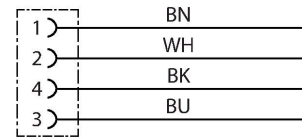

RKC4.4T-5/TEL

Actuator/cablu senzor, PVC – Cablu de conectare

Caracteristici tehnice

Tip	RKC4.4T-5/TEL
Nr. ID	6625014
Conector A	Mamă, M12 × 1, Drept, Codat-A
Număr de pini	4
Contacte	Alamă, CuZn, Aurit
Suportul contactelor	Plastic, TPU, Negru
Corp	Plastic, TPU, Negru
Piuliță/șurub	Alamă, CuZn, Placat cu nichel
Etanșare	Plastic, FPM/FKM
Durata de viață din punct de vedere mecanic	> 100 Cicluri de cuplare
Grad de poluare	3
Tip de protecție	IP67, IP69K, Numai filetat
Cablu	
Diametru cablu	Ø 4.6 mm ±0.20
Lungime cablu	5 m
Manșon cablu	PVC, Negru
Izolația conductorului	PVC
Secțiune miez	4 x 0.34 mm ²
Aranjamentul conductorului multifilar	42 x 0.1 mm
Culori fire	BN, WH, BU, BK
Caracteristici electrice la +20 °C	
Tensiune nominală	250 V
Tensiune de test	2000 V
Curent	4 A
Rezistență de izolare	> 30.5 MΩ/km
Rezistență directă	max. 57 Ω /km

Secțiune cablu

Alocare contacte

Caracteristici tehnice

Proprietăți mecanice și chimice	
Raza de curbare (instalare fixă)	$\geq 5 \times \varnothing$
Raza de curbare (utilizare mobilă)	$\geq 10 \times \varnothing$
În staționare	-40...+105 °C
În mișcare	-5...+80 °C
Certificări	cULus

Schema de conexiuni

Accesorii

HAS8141-0

6905406

Conector tăță demontabil, M12 x 1, drept, 4-pini, conectare prin străpungerea izolației, orificiu pentru cablu între 4,0 și 5,1 mm, secțiune transversală/capacitate terminal între 0,14 și 0,34 mm², carcasă de plastic, piuliță metalică