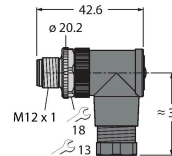

BS8141-0

69010

Conector tăță demontabil, M12 x 1, drept, 4-pini, conectare cu șuruburi, orificiu pentru cablu între 4,0 și 6,0 mm, secțiune transversală/capacitate terminal între 0,14 și 0,75 mm², carcasă de plastic, șurub metalic de reținere

BS8241-0

69011

Conector demontabil, M12 x 1, cu cot, 4-pini, conectare cu șuruburi, orificiu pentru cablu între 4,0 și 6,0 mm, secțiune transversală/capacitate terminal între 0,14 și 0,75 mm², carcasă de plastic, șurub metalic de reținere

FW-ERSPM0426-SA-P-0408

100002048

Conector tăță demontabil, M12 x 1, drept, 4-pini, conexiune push-in, orificiu pentru cablu între 4,0 și 8,0 mm, secțiune transversală/capacitate terminal între 0,14 și 0,75 mm², carcasă de plastic, șurub metalic de reținere

FW-ERSPM0416-SA-S-0408

100002288

Conector tăță demontabil, M12 x 1, drept, 4-pini, conectare cu șuruburi, orificiu pentru cablu între 4,0 și 8,0 mm, secțiune transversală/capacitate terminal între 0,25 și 1,5 mm², carcasă de plastic, șurub metalic de reținere