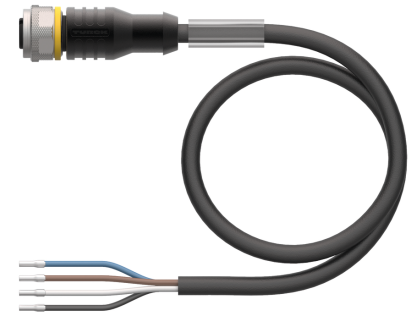

RKC4.4T-5/TEL

Actuator/cablu senzor, PVC – Cablu de conectare

Caracteristici tehnice

Tip	RKC4.4T-5/TEL
Nr. ID	6625014
Conector A	Mamă, M12 × 1, Drept, Codat-A
Număr de pini	4
Contacte	Alamă, CuZn, Aurit
Suportul contactelor	Plastic, TPU, Negru
Corp	Plastic, TPU, Negru
Piuliță/șurub	Alamă, CuZn, Placat cu nichel
Etanșare	Plastic, FPM/FKM
Durata de viață din punct de vedere mecanic	> 100 Cicluri de cuplare
Grad de poluare	3
Tip de protecție	IP67, IP69K, Numai filetat
Cablu	
Diametru cablu	Ø 4.6 mm ±0.20
Lungime cablu	5 m
Manșon cablu	PVC, Negru
Izolația conductorului	PVC
Secțiune miez	4 x 0.34 mm ²
Aranjamentul conductorului multifilar	42 x 0.1 mm
Culori fire	BN, WH, BU, BK
Caracteristici electrice la +20 °C	
Tensiune nominală	250 V
Tensiune de test	2000 V
Curent	4 A
Rezistență de izolare	> 30.5 MΩ/km
Rezistență directă	max. 57 Ω /km

Caracteristici

- Conector mamă M12, drept, 4-pini
- Material izolație exterioară: PVC
- Culoare izolație exterioară: negru
- Rezistent la uleiuri și agenți chimici
- Ignifug
- Rezistent la acizi și soluții alcaline
- Rezistent la hidroliză și la microbi.
- Fără LABS
- Clasă de protecție: IP67, IP69K
- Lungime cablu: 5,0 m

HAS8241-0

6905400

Conector tăță demontabil, M12 x 1, cu cot, 4-pini, conectare prin străpungerea izolației, orificiu pentru cablu între 4,0 și 5,1 mm, secțiune transversală/capacitate terminal între 0,14 și 0,34 mm², carcasă de plastic, piuliță metalică

BS8141-0

69010

Conector tăță demontabil, M12 x 1, drept, 4-pini, conectare cu șuruburi, orificiu pentru cablu între 4,0 și 6,0 mm, secțiune transversală/capacitate terminal între 0,14 și 0,75 mm², carcasă de plastic, șurub metalic de reținere