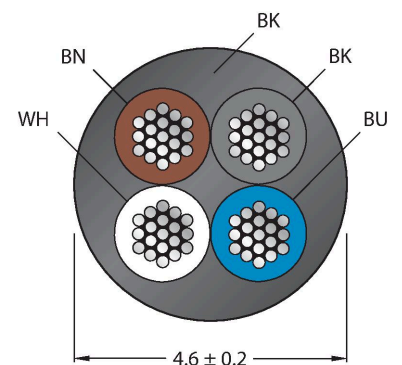

Secțiune cablu