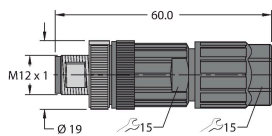

BS8141-0

69010

Conector tăță demontabil, M12 x 1, drept, 4-pini, conectare cu șuruburi, orificiu pentru cablu între 4,0 și 6,0 mm, secțiune transversală/capacitate terminal între 0,14 și 0,75 mm², carcasă de plastic, șurub metalic de reținere

BS8241-0

69011

Conector demontabil, M12 x 1, cu cot, 4-pini, conectare cu șuruburi, orificiu pentru cablu între 4,0 și 6,0 mm, secțiune transversală/capacitate terminal între 0,14 și 0,75 mm², carcasă de plastic, șurub metalic de reținere

FW-ERSPM0426-SA-P-0408

100002048

Conector tăță demontabil, M12 x 1, drept, 4-pini, conexiune push-in, orificiu pentru cablu între 4,0 și 8,0 mm, secțiune transversală/capacitate terminal între 0,14 și 0,75 mm², carcasă de plastic, șurub metalic de reținere

FW-ERSPM0416-SA-S-0408

100002288

Conector tăță demontabil, M12 x 1, drept, 4-pini, conectare cu șuruburi, orificiu pentru cablu între 4,0 și 8,0 mm, secțiune transversală/capacitate terminal între 0,25 și 1,5 mm², carcasă de plastic, șurub metalic de reținere