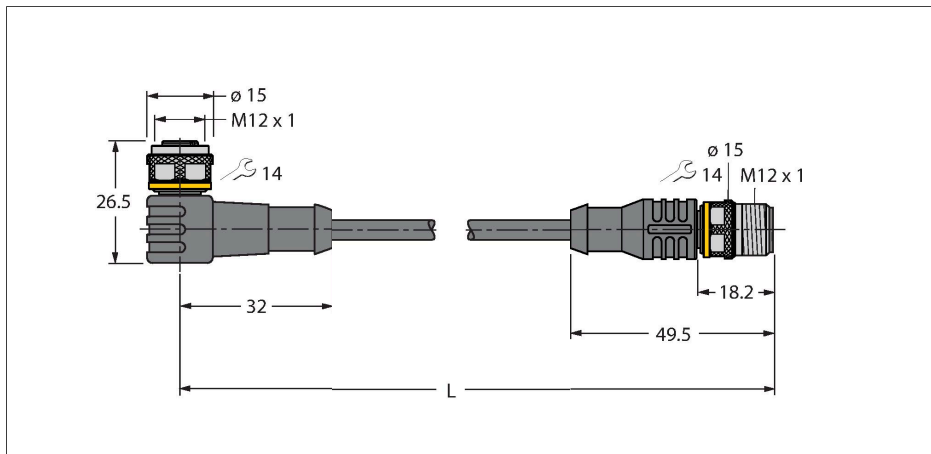

WKC4T-10-RSC4T/TEL

Actuator/cablu senzor, PVC – Cablu de extensie