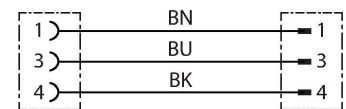

Schema de conexiuni