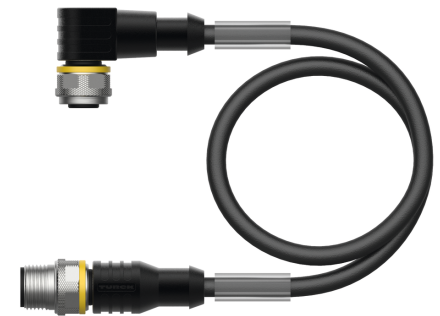

# WKC4T-10-RSC4T/TEL

## Actuator/cablu senzor, PVC – Cablu de extensie

### Caracteristici

- Conector mamă M12, cu cot, 3-pini
- Conector tată M12, drept, 3-pini
- Material izolație exterioară: PVC
- Culoare izolație exterioară: negru
- Rezistent la uleiuri și agenți chimici
- Ignifug
- Rezistent la acizi și soluții alcaline
- Rezistent la hidroliză și la microbi.
- Fără LABS
- Clasă de protecție: IP67, IP69K
- Lungime cablu: 10 m