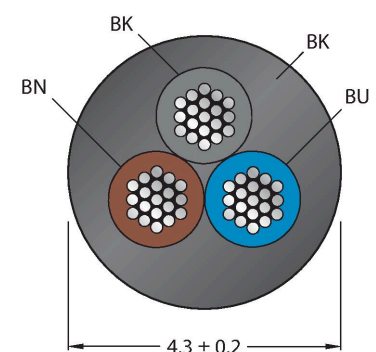

Secțiune cablu