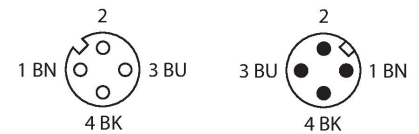

Caracteristici tehnice

Izolația conductorului	PVC
Secțiune miez	3 x 0.34 mm²
Aranjamentul conductorului multifilar	42 x 0.1 mm
Culori fire	BN, BU, BK
Caracteristici electrice la +20 °C	
Tensiune nominală	250 V
Tensiune de test	2000 V
Curent	4 A
Rezistență de izolare	> 30.5 MΩ/km
Rezistență directă	max. 57 Ω /km
Proprietăți mecanice și chimice	
Raza de curbare (instalare fixă)	≥ 5 x Ø
Raza de curbare (utilizare mobilă)	≥ 10 x Ø
În staționare	-40...+105 °C
În mișcare	-5...+80 °C
Certificări	cULus