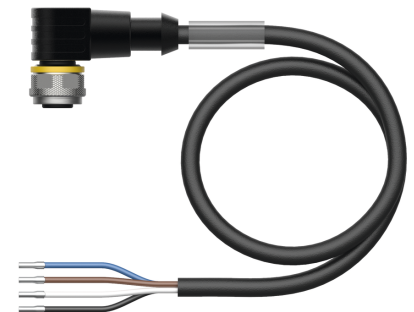

WKC4.4T-30/TEL

Actuator/cablu senzor, PVC – Cablu de conectare

Caracteristici tehnice

Tip	WKC4.4T-30/TEL
Nr. ID	6626508
Conector A	Mamă, M12 × 1, Cu cot, Codat-A
Număr de pini	4
Contacte	Alamă, CuZn, Aurit
Suportul contactelor	Plastic, TPU, Negru
Corp	Plastic, TPU, Negru
Piuliță/șurub	Alamă, CuZn, Placat cu nichel
Etanșare	Plastic, FPM/FKM
Durata de viață din punct de vedere mecanic	> 100 Cicluri de cuplare
Grad de poluare	3
Tip de protecție	IP67, IP69K, Numai filetat
Cablu	
Diametru cablu	Ø 4.6 mm ±0.20
Lungime cablu	30 m
Manșon cablu	PVC, Negru
Izolația conductorului	PVC
Secțiune miez	4 x 0.34 mm ²
Aranjamentul conductorului multifilar	42 x 0.1 mm
Culori fire	BN, WH, BU, BK
Caracteristici electrice la +20 °C	
Tensiune nominală	250 V
Tensiune de test	2000 V
Curent	4 A
Rezistență de izolare	> 30.5 MΩ/km
Rezistență directă	max. 57 Ω /km

Caracteristici

- Conector mamă M12, cu cot, 4-pini
- Material izolație exterioră: PVC
- Culoare izolație exterioră: negru
- Rezistent la uleiuri și agenți chimici
- Ignifug
- Rezistent la acizi și soluții alcaline
- Rezistent la hidroliză și la microbi.
- Fără LABS
- Clasă de protecție: IP67, IP69K
- Lungime cablu: 30 m

HAS8241-0 6905400

Conector tată demontabil, M12 x 1, cu cot, 4-pini, conectare prin străpungerea izolației, orificiu pentru cablu între 4,0 și 5,1 mm, secțiune transversală/capacitate terminal între 0,14 și 0,34 mm², carcasă de plastic, piuliță metalică

BS8141-0 69010

Conector tată demontabil, M12 x 1, drept, 4-pini, conectare cu șuruburi, orificiu pentru cablu între 4,0 și 6,0 mm, secțiune transversală/capacitate terminal între 0,14 și 0,75 mm², carcasă de plastic, șurub metalic de reținere