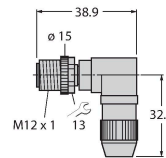

Schema de conexiuni

Accesorii

HAS8141-0 6905406

Conector tată demontabil, M12 x 1, drept, 4-pini, conectare prin străpungerea izolației, orificiu pentru cablu între 4,0 și 5,1 mm, secțiune transversală/capacitate terminal între 0,14 și 0,34 mm², carcasă de plastic, piuliță metalică

HAS8241-0 6905400

Conector tată demontabil, M12 x 1, cu cot, 4-pini, conectare prin străpungerea izolației, orificiu pentru cablu între 4,0 și 5,1 mm, secțiune transversală/capacitate terminal între 0,14 și 0,34 mm², carcasă de plastic, piuliță metalică

BS8141-0 69010

Conector tată demontabil, M12 x 1, drept, 4-pini, conectare cu șuruburi, orificiu pentru cablu între 4,0 și 6,0 mm, secțiune transversală/capacitate terminal între 0,14 și 0,75 mm², carcasă de plastic, șurub metalic de reținere

FW-ERSPM0426-SA-P-0408 100002048

Conector tată demontabil, M12 x 1, drept, 4-pini, conexiune push-in, orificiu pentru cablu între 4,0 și 8,0 mm, secțiune transversală/capacitate terminal între 0,14 și 0,75 mm², carcasă de plastic, șurub metalic de reținere