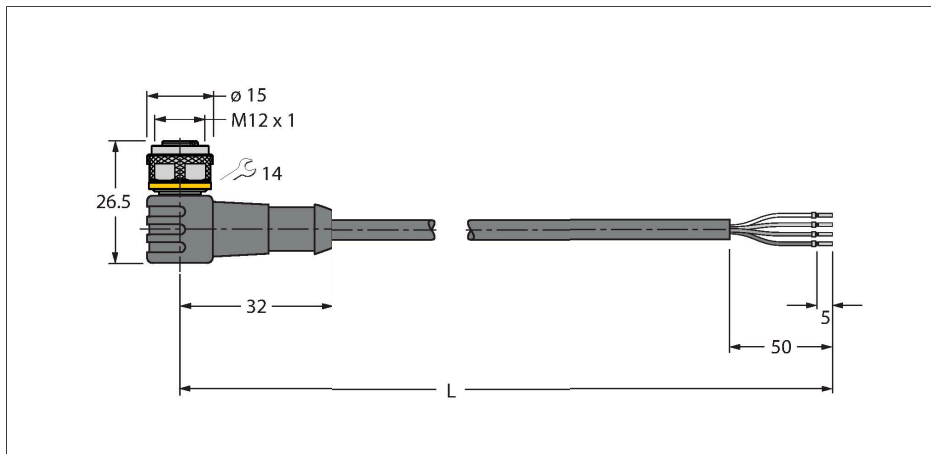

WKC4.4T-30/TEL

Actuator/cablu senzor, PVC – Cablu de conectare

Caracteristici tehnice

Tip	WKC4.4T-30/TEL
Nr. ID	6626508
Conector A	Mamă, M12 × 1, Cu cot, Codat-A
Număr de pini	4
Contacte	Alamă, CuZn, Aurit
Suportul contactelor	Plastic, TPU, Negru
Corp	Plastic, TPU, Negru
Piuliță/șurub	Alamă, CuZn, Placat cu nichel
Etanșare	Plastic, FPM/FKM
Durata de viață din punct de vedere mecanic	> 100 Cicluri de cuplare
Grad de poluare	3
Tip de protecție	IP67, IP69K, Numai filetat
Cablu	
Diametru cablu	Ø 4.6 mm ±0.20
Lungime cablu	30 m
Manșon cablu	PVC, Negru
Izolația conductorului	PVC
Secțiune miez	4 x 0.34 mm ²
Aranjamentul conductorului multifilar	42 x 0.1 mm
Culori fire	BN, WH, BU, BK
Caracteristici electrice la +20 °C	
Tensiune nominală	250 V
Tensiune de test	2000 V
Curent	4 A
Rezistență de izolare	> 30.5 MΩ/km
Rezistență directă	max. 57 Ω /km

Caracteristici

- Conector mamă M12, cu cot, 4-pini
- Material izolație exterioră: PVC
- Culoare izolație exterioră: negru
- Rezistent la uleiuri și agenți chimici
- Ignifug
- Rezistent la acizi și soluții alcaline
- Rezistent la hidroliză și la microbi.
- Fără LABS
- Clasă de protecție: IP67, IP69K
- Lungime cablu: 30 m

Schema de conexiuni

Accesorii

HAS8141-0 6905406

Conector tată demontabil, M12 x 1, drept, 4-pini, conectare prin străpungerea izolației, orificiu pentru cablu între 4,0 și 5,1 mm, secțiune transversală/capacitate terminal între 0,14 și 0,34 mm², carcasă de plastic, piuliță metalică

BS8141-0 69010

Conector tată demontabil, M12 x 1, drept, 4-pini, conectare cu șuruburi, orificiu pentru cablu între 4,0 și 6,0 mm, secțiune transversală/capacitate terminal între 0,14 și 0,75 mm², carcasă de plastic, șurub metalic de reținere