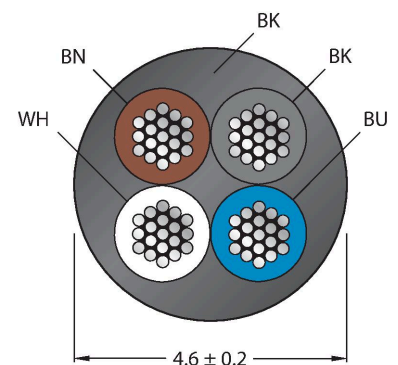

Secțiune cablu