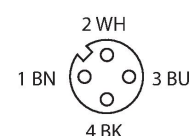

WKC4.4T-30/TEL

Actuator/cablu senzor, PVC – Cablu de conectare

Caracteristici tehnice

Tip	WKC4.4T-30/TEL
Nr. ID	6626508
Conector A	Mamă, M12 × 1, Cu cot, Codat-A
Număr de pini	4
Contacte	Alamă, CuZn, Aurit
Suportul contactelor	Plastic, TPU, Negru
Corp	Plastic, TPU, Negru
Piuliță/șurub	Alamă, CuZn, Placat cu nichel
Etanșare	Plastic, FPM/FKM
Durata de viață din punct de vedere mecanic	> 100 Cicluri de cuplare
Grad de poluare	3
Tip de protecție	IP67, IP69K, Numai filetat
Cablu	
Diametru cablu	Ø 4.6 mm ±0.20
Lungime cablu	30 m
Manșon cablu	PVC, Negru
Izolația conductorului	PVC
Secțiune miez	4 x 0.34 mm ²
Aranjamentul conductorului multifilar	42 x 0.1 mm
Culori fire	BN, WH, BU, BK
Caracteristici electrice la +20 °C	
Tensiune nominală	250 V
Tensiune de test	2000 V
Curent	4 A
Rezistență de izolare	> 30.5 MΩ/km
Rezistență directă	max. 57 Ω /km

Secțiune cablu

Alocare contacte

Caracteristici tehnice

Proprietăți mecanice și chimice	
Raza de curbare (instalare fixă)	$\geq 5 \times \varnothing$
Raza de curbare (utilizare mobilă)	$\geq 10 \times \varnothing$
În staționare	-40...+105 °C
În mișcare	-5...+80 °C
Certificări	cULus

FW-ERSPM0426-SA-P-0408 100002048

Conector tată demontabil, M12 x 1, drept, 4-pini, conexiune push-in, orificiu pentru cablu între 4,0 și 8,0 mm, secțiune transversală/capacitate terminal între 0,14 și 0,75 mm², carcasă de plastic, șurub metalic de reținere

FW-ERSPM0416-SA-S-0408 100002288

Conector tată demontabil, M12 x 1, drept, 4-pini, conectare cu șuruburi, orificiu pentru cablu între 4,0 și 8,0 mm, secțiune transversală/capacitate terminal între 0,25 și 1,5 mm², carcasă de plastic, șurub metalic de reținere