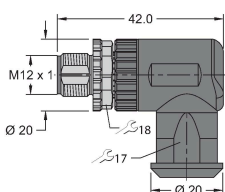

BS8141-0 69010

Conector tată demontabil, M12 x 1, drept, 4-pini, conectare cu șuruburi, orificiu pentru cablu între 4,0 și 6,0 mm, secțiune transversală/capacitate terminal între 0,14 și 0,75 mm², carcasă de plastic, șurub metalic de reținere

FW-ERSPM0426-SA-P-0408 100002048

Conector tată demontabil, M12 x 1, drept, 4-pini, conexiune push-in, orificiu pentru cablu între 4,0 și 8,0 mm, secțiune transversală/capacitate terminal între 0,14 și 0,75 mm², carcasă de plastic, șurub metalic de reținere

FW-ERSPM0416-SA-S-0408 100002288

Conector tată demontabil, M12 x 1, drept, 4-pini, conectare cu șuruburi, orificiu pentru cablu între 4,0 și 8,0 mm, secțiune transversală/capacitate terminal între 0,25 și 1,5 mm², carcasă de plastic, șurub metalic de reținere

FW-EWSPM0416-SA-S-0408 100002290

Conector tată demontabil, M12 x 1, cu cot, 4-pini, conectare cu șuruburi, orificiu pentru cablu între 4,0 și 8,0 mm, secțiune transversală/capacitate terminal între 0,25 și 1,5 mm², carcasă de plastic, șurub metalic de reținere