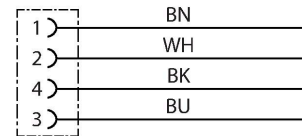

WKC4.4T-30/TEL

Actuator/cablu senzor, PVC – Cablu de conectare

Caracteristici tehnice

Tip	WKC4.4T-30/TEL
Nr. ID	6626508
Conector A	Mamă, M12 × 1, Cu cot, Codat-A
Număr de pini	4
Contacte	Alamă, CuZn, Aurit
Suportul contactelor	Plastic, TPU, Negru
Corp	Plastic, TPU, Negru
Piuliță/șurub	Alamă, CuZn, Placat cu nichel
Etanșare	Plastic, FPM/FKM
Durata de viață din punct de vedere mecanic	> 100 Cicluri de cuplare
Grad de poluare	3
Tip de protecție	IP67, IP69K, Numai filetat
Cablu	
Diametru cablu	Ø 4.6 mm ±0.20
Lungime cablu	30 m
Manșon cablu	PVC, Negru
Izolația conductorului	PVC
Secțiune miez	4 x 0.34 mm ²
Aranjamentul conductorului multifilar	42 x 0.1 mm
Culori fire	BN, WH, BU, BK
Caracteristici electrice la +20 °C	
Tensiune nominală	250 V
Tensiune de test	2000 V
Curent	4 A
Rezistență de izolare	> 30.5 MΩ/km
Rezistență directă	max. 57 Ω /km

Secțiune cablu

Alocare contacte

Caracteristici tehnice

Proprietăți mecanice și chimice	
Raza de curbare (instalare fixă)	$\geq 5 \times \varnothing$
Raza de curbare (utilizare mobilă)	$\geq 10 \times \varnothing$
În staționare	-40...+105 °C
În mișcare	-5...+80 °C
Certificări	cULus

Schema de conexiuni

Accesorii

HAS8141-0 6905406

Conector tată demontabil, M12 x 1, drept, 4-pini, conectare prin străpungerea izolației, orificiu pentru cablu între 4,0 și 5,1 mm, secțiune transversală/capacitate terminal între 0,14 și 0,34 mm², carcasă de plastic, piuliță metalică