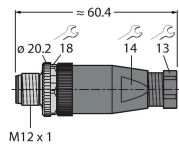

Schema de conexiuni

Accesorii

HAS8141-0 6905406

Conector tată demontabil, M12 x 1, drept, 4-pini, conectare prin străpungerea izolației, orificiu pentru cablu între 4,0 și 5,1 mm, secțiune transversală/capacitate terminal între 0,14 și 0,34 mm², carcasă de plastic, piuliță metalică

HAS8241-0 6905400

Conector tată demontabil, M12 x 1, cu cot, 4-pini, conectare prin străpungerea izolației, orificiu pentru cablu între 4,0 și 5,1 mm, secțiune transversală/capacitate terminal între 0,14 și 0,34 mm², carcasă de plastic, piuliță metalică

BS8141-0 69010

Conector tată demontabil, M12 x 1, drept, 4-pini, conectare cu șuruburi, orificiu pentru cablu între 4,0 și 6,0 mm, secțiune transversală/capacitate terminal între 0,14 și 0,75 mm², carcasă de plastic, șurub metalic de reținere

FW-ERSPM0426-SA-P-0408 100002048

Conector tată demontabil, M12 x 1, drept, 4-pini, conexiune push-in, orificiu pentru cablu între 4,0 și 8,0 mm, secțiune transversală/capacitate terminal între 0,14 și 0,75 mm², carcasă de plastic, șurub metalic de reținere