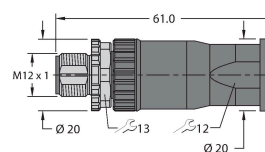

BS8141-0 69010

Conector tată demontabil, M12 x 1, drept, 4-pini, conectare cu șuruburi, orificiu pentru cablu între 4,0 și 6,0 mm, secțiune transversală/capacitate terminal între 0,14 și 0,75 mm², carcasă de plastic, șurub metalic de reținere

BS8241-0 69011

Conector demontabil, M12 x 1, cu cot, 4-pini, conectare cu șuruburi, orificiu pentru cablu între 4,0 și 6,0 mm, secțiune transversală/capacitate terminal între 0,14 și 0,75 mm², carcasă de plastic, șurub metalic de reținere

FW-ERSPM0426-SA-P-0408 100002048

Conector tată demontabil, M12 x 1, drept, 4-pini, conexiune push-in, orificiu pentru cablu între 4,0 și 8,0 mm, secțiune transversală/capacitate terminal între 0,14 și 0,75 mm², carcasă de plastic, șurub metalic de reținere

FW-ERSPM0416-SA-S-0408 100002288

Conector tată demontabil, M12 x 1, drept, 4-pini, conectare cu șuruburi, orificiu pentru cablu între 4,0 și 8,0 mm, secțiune transversală/capacitate terminal între 0,25 și 1,5 mm², carcasă de plastic, șurub metalic de reținere