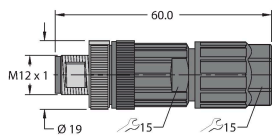

BS8141-0 69010

Conector tată demontabil, M12 x 1, drept, 4-pini, conectare cu șuruburi, orificiu pentru cablu între 4,0 și 6,0 mm, secțiune transversală/capacitate terminal între 0,14 și 0,75 mm², carcasă de plastic, șurub metalic de reținere

BS8241-0 69011

Conector demontabil, M12 x 1, cu cot, 4-pini, conectare cu șuruburi, orificiu pentru cablu între 4,0 și 6,0 mm, secțiune transversală/capacitate terminal între 0,14 și 0,75 mm², carcasă de plastic, șurub metalic de reținere

FW-ERSPM0426-SA-P-0408 100002048

Conector tată demontabil, M12 x 1, drept, 4-pini, conexiune push-in, orificiu pentru cablu între 4,0 și 8,0 mm, secțiune transversală/capacitate terminal între 0,14 și 0,75 mm², carcasă de plastic, șurub metalic de reținere

FW-ERSPM0416-SA-S-0408 100002288

Conector tată demontabil, M12 x 1, drept, 4-pini, conectare cu șuruburi, orificiu pentru cablu între 4,0 și 8,0 mm, secțiune transversală/capacitate terminal între 0,25 și 1,5 mm², carcasă de plastic, șurub metalic de reținere