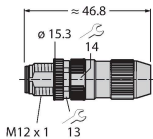

Schema de conexiuni

Accesorii

HAS8141-0 6905406

Conector tată demontabil, M12 x 1, drept, 4-pini, conectare prin străpungerea izolației, orificiu pentru cablu între 4,0 și 5,1 mm, secțiune transversală/capacitate terminal între 0,14 și 0,34 mm², carcasă de plastic, piuliță metalică

BS8141-0 69010

Conector tată demontabil, M12 x 1, drept, 4-pini, conectare cu șuruburi, orificiu pentru cablu între 4,0 și 6,0 mm, secțiune transversală/capacitate terminal între 0,14 și 0,75 mm², carcasă de plastic, șurub metalic de reținere

FW-ERSPM0426-SA-P-0408 100002048

Conector tată demontabil, M12 x 1, drept, 4-pini, conexiune push-in, orificiu pentru cablu între 4,0 și 8,0 mm, secțiune transversală/capacitate terminal între 0,14 și 0,75 mm², carcasă de plastic, șurub metalic de reținere

FW-ERSPM0416-SA-S-0408 100002288

Conector tată demontabil, M12 x 1, drept, 4-pini, conectare cu șuruburi, orificiu pentru cablu între 4,0 și 8,0 mm, secțiune transversală/capacitate terminal între 0,25 și 1,5 mm², carcasă de plastic, șurub metalic de reținere