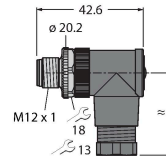

Conector demontabil, M12 x 1, cu cot, 4-pini, conectare cu șuruburi, orificiu pentru cablu între 4,0 și 6,0 mm, secțiune transversală/capacitate terminal între 0,14 și 0,75 mm², carcasă de plastic, șurub metalic de reținere

FW-ERSPM0426-SA-P-0408 100002048