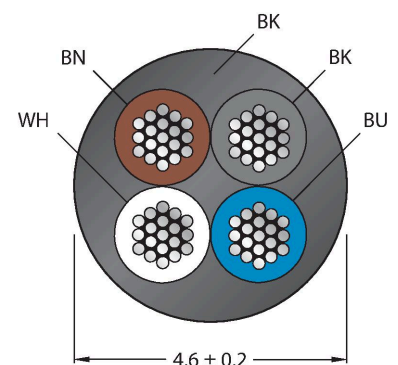

Secțiune cablu