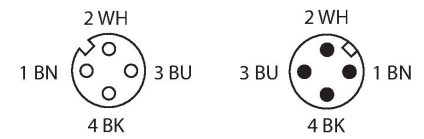

Caracteristici tehnice

Izolația conductorului	PVC
Secțiune miez	4 x 0.34 mm²
Aranjamentul conductorului multifilar	42 x 0.1 mm
Culori fire	BN, WH, BU, BK
Caracteristici electrice la +20 °C	
Tensiune nominală	250 V
Tensiune de test	2000 V
Curent	4 A
Rezistență de izolare	> 30.5 MΩ/km
Rezistență directă	max. 57 Ω /km
Proprietăți mecanice și chimice	
Raza de curbare (instalare fixă)	≥ 5 x Ø
Raza de curbare (utilizare mobilă)	≥ 10 x Ø
În staționare	-40...+105 °C
În mișcare	-5...+80 °C
Certificări	cULus