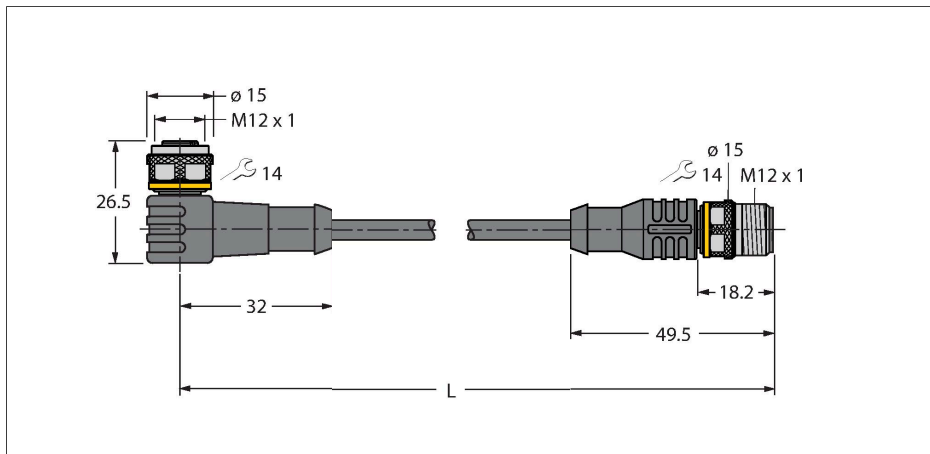

WKC4.4T-35-RSC4.4T/TEL

Actuator/cablu senzor, PVC – Cablu de extensie