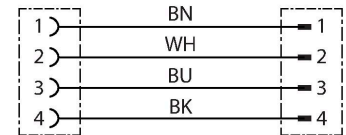

Schema de conexiuni