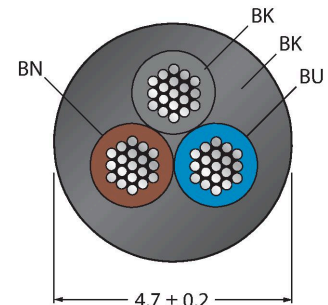

VBRS4.4-2PKG3S-5/5/TEL

Distribuitor cu 2-căi – Distribuitor-Y cu cablu, tată M12 x 1 - 2 x mamă Ø 8 mm

Caracteristici

- Material izolație exterioară: PVC
- Culoare izolație exterioară: negru
- Rezistent la uleiuri și agenți chimici
- Ignifugat
- Rezistent la acizi și soluții alcaline
- Rezistent la hidroliză și la microbi.
- Fără LABS
- Conform RoHS
- Grad de protecție IP67
- 4/3-pini
- Lungime cablu: 5 / 5 metri

Caracteristici tehnice

Tip	VBRS4.4-2PKG3S-5/5/TEL
Nr. ID	6630448
Cutie cu joncțiuni I/O	Distribuitor Y, 2 -port
Conector A	Conectori, M12 x 1, Drept
Număr de pini	4
Contacte	Metal, CuZn, Aurit
Suportul contactelor	Plastic, TPU, Negru
Corp	Plastic, TPU, Negru
Piuliță/șurub	Alamă, CuZn, Placat cu nichel
Cuplu de strângere	0.8 ... 1 Nm (Respectați cuplul maxim al contrapieseii!)
Durata de viață din punct de vedere mecanic	> 100 Cicluri de cuplare
Grad de poluare	3
Tip de protecție	IP67, Numai filetat
Conector B	2 x Mamă, Ø 8 mm, Drept
Număr de pini	3
Contacte	Metal, CuZn, Aurit
Suportul contactelor	Plastic, TPU, Negru
Corp	Plastic, TPU, Negru
Etanșare	Plastic, FPM/FKM
Durata de viață din punct de vedere mecanic	> 100 Cicluri de cuplare
Grad de poluare	3
Clasă de protecție	IP67, Doar când se înșurubează împreună
Diametru cablu	Ø 4.7 mm ±0.20

Secțiune cablu

Alocare contacte

Caracteristici tehnice

Lungime cablu	5 m, 5 m
Manșon cablu	PVC, Negru
Izolația conductorului	PVC
Secțiune miez	3 x 0.34 mm ²
Aranjamentul conductorului multifilar	42 x 0.1 mm
Culori fire	BN, BU, BK
Caracteristici electrice la +20 °C	
Tensiune nominală	60 V
Tensiune de test	2000 V
Curent	4 A
Rezistență de izolare	> 30.5 MΩ/km
Rezistență directă	max. 57 Ω /km
Proprietăți mecanice și chimice	
Raza de curbare (instalare fixă)	≥ 5 x Ø
Raza de curbare (utilizare mobilă)	≥ 10 x Ø
În staționare	-40...+105 °C
În mișcare	0...+80 °C

6936206

Etichetă pentru cabluri TEL și TXL, lungime: înălțime 18 mm 4 mm, material: policarbonat (PC), culoare: alb, fără halogeni și ignifug