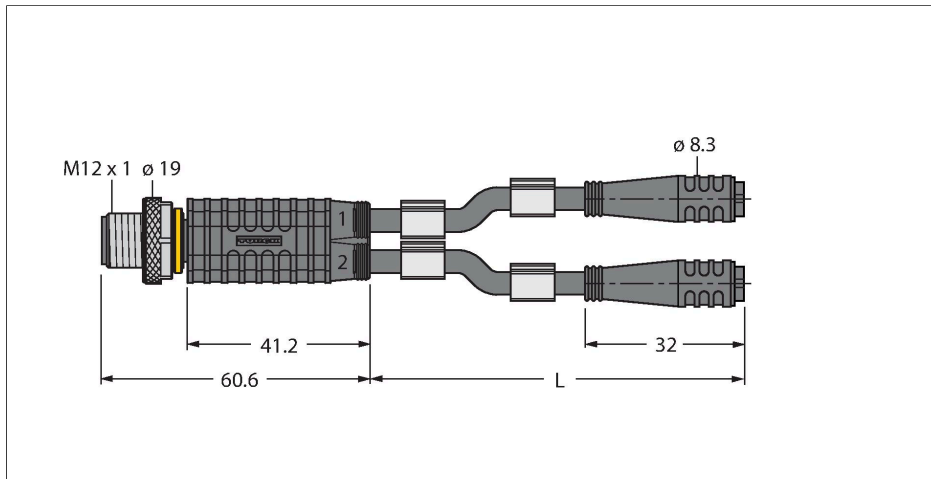

VBRS4.4-2PKG3S-5/5/TEL

Distribuitor cu 2-căi – Distribuitor-Y cu cablu, tată M12 x 1 - 2 x mamă Ø 8 mm

Caracteristici

- Material izolație exterioară: PVC
- Culoare izolație exterioară: negru
- Rezistent la uleiuri și agenți chimici
- Ignifugat
- Rezistent la acizi și soluții alcaline
- Rezistent la hidroliză și la microbi.
- Fără LABS
- Conform RoHS
- Grad de protecție IP67
- 4/3-pini
- Lungime cablu: 5 / 5 metri

Caracteristici tehnice

Tip	VBRS4.4-2PKG3S-5/5/TEL
Nr. ID	6630448
Cutie cu joncțiuni I/O	Distribuitor Y, 2 -port
Conector A	Conectori, M12 x 1, Drept
Număr de pini	4
Contacte	Metal, CuZn, Aurit
Suportul contactelor	Plastic, TPU, Negru
Corp	Plastic, TPU, Negru
Piuliță/șurub	Alamă, CuZn, Placat cu nichel
Cuplu de strângere	0.8 ... 1 Nm (Respectați cuplul maxim al contrapieseii!)
Durata de viață din punct de vedere mecanic	> 100 Cicluri de cuplare
Grad de poluare	3
Tip de protecție	IP67, Numai filetat
Conector B	2 x Mamă, Ø 8 mm, Drept
Număr de pini	3
Contacte	Metal, CuZn, Aurit
Suportul contactelor	Plastic, TPU, Negru
Corp	Plastic, TPU, Negru
Etanșare	Plastic, FPM/FKM
Durata de viață din punct de vedere mecanic	> 100 Cicluri de cuplare
Grad de poluare	3
Clasă de protecție	IP67, Doar când se înșurubează împreună
Diametru cablu	Ø 4.7 mm ±0.20

Secțiune cablu

Alocare contacte

Caracteristici tehnice

Lungime cablu	5 m, 5 m
Manșon cablu	PVC, Negru
Izolația conductorului	PVC
Secțiune miez	3 x 0.34 mm ²
Aranjamentul conductorului multifilar	42 x 0.1 mm
Culori fire	BN, BU, BK
Caracteristici electrice la +20 °C	
Tensiune nominală	60 V
Tensiune de test	2000 V
Curent	4 A
Rezistență de izolare	> 30.5 MΩ/km
Rezistență directă	max. 57 Ω /km
Proprietăți mecanice și chimice	
Raza de curbare (instalare fixă)	≥ 5 x Ø
Raza de curbare (utilizare mobilă)	≥ 10 x Ø
În staționare	-40...+105 °C
În mișcare	0...+80 °C